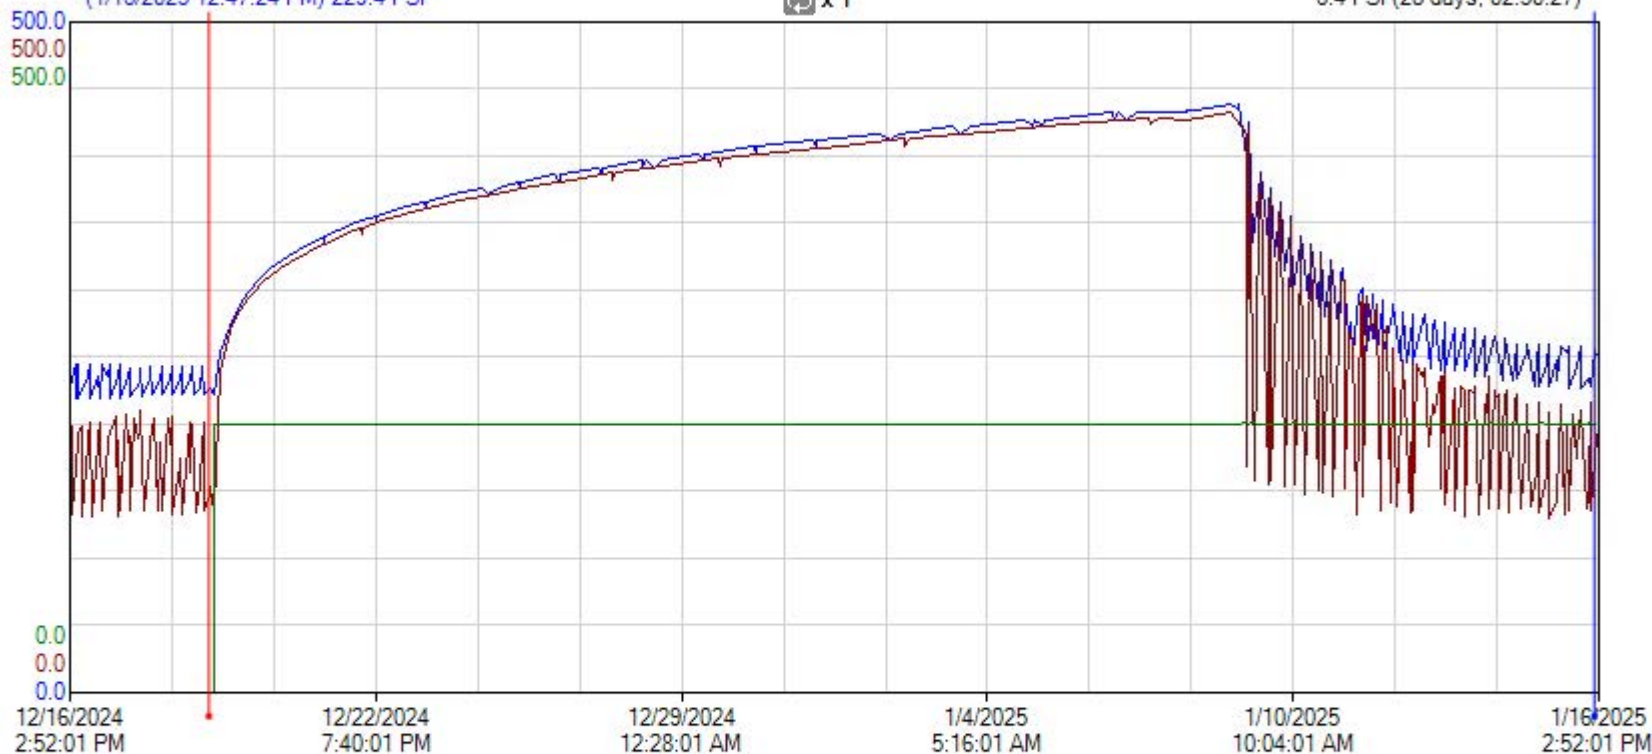

(12/19/2024 9:56:57 AM) 223.0 PSI

(1/16/2025 12:47:24 PM) 229.4 PSI

x 1

6.4 PSI (28 days, 02:50:27)

DEB598PCNHIS1:SKR_598_35_AVV_PT_018_A_CAS.P [BestFit - 00 04:52:02.548]

Tag Name	Description	Number	Server	Color	Units	Minimum	Maximum
<input checked="" type="checkbox"/> SKR_598_35_AVV_PT_018_A_CAS.P	Pressure	1	DEB598P...	Blue	PSI	0.0	500.0
<input checked="" type="checkbox"/> SKR_598_35_AVV_PT_018_B_TUB.P	Pressure	2	DEB598P...	Red	PSI	0.0	500.0
<input checked="" type="checkbox"/> SKR_598_35_AVV_PT_018_E_BHD.P	Pressure	3	DEB598P...	Green	PSI	0.0	500.0