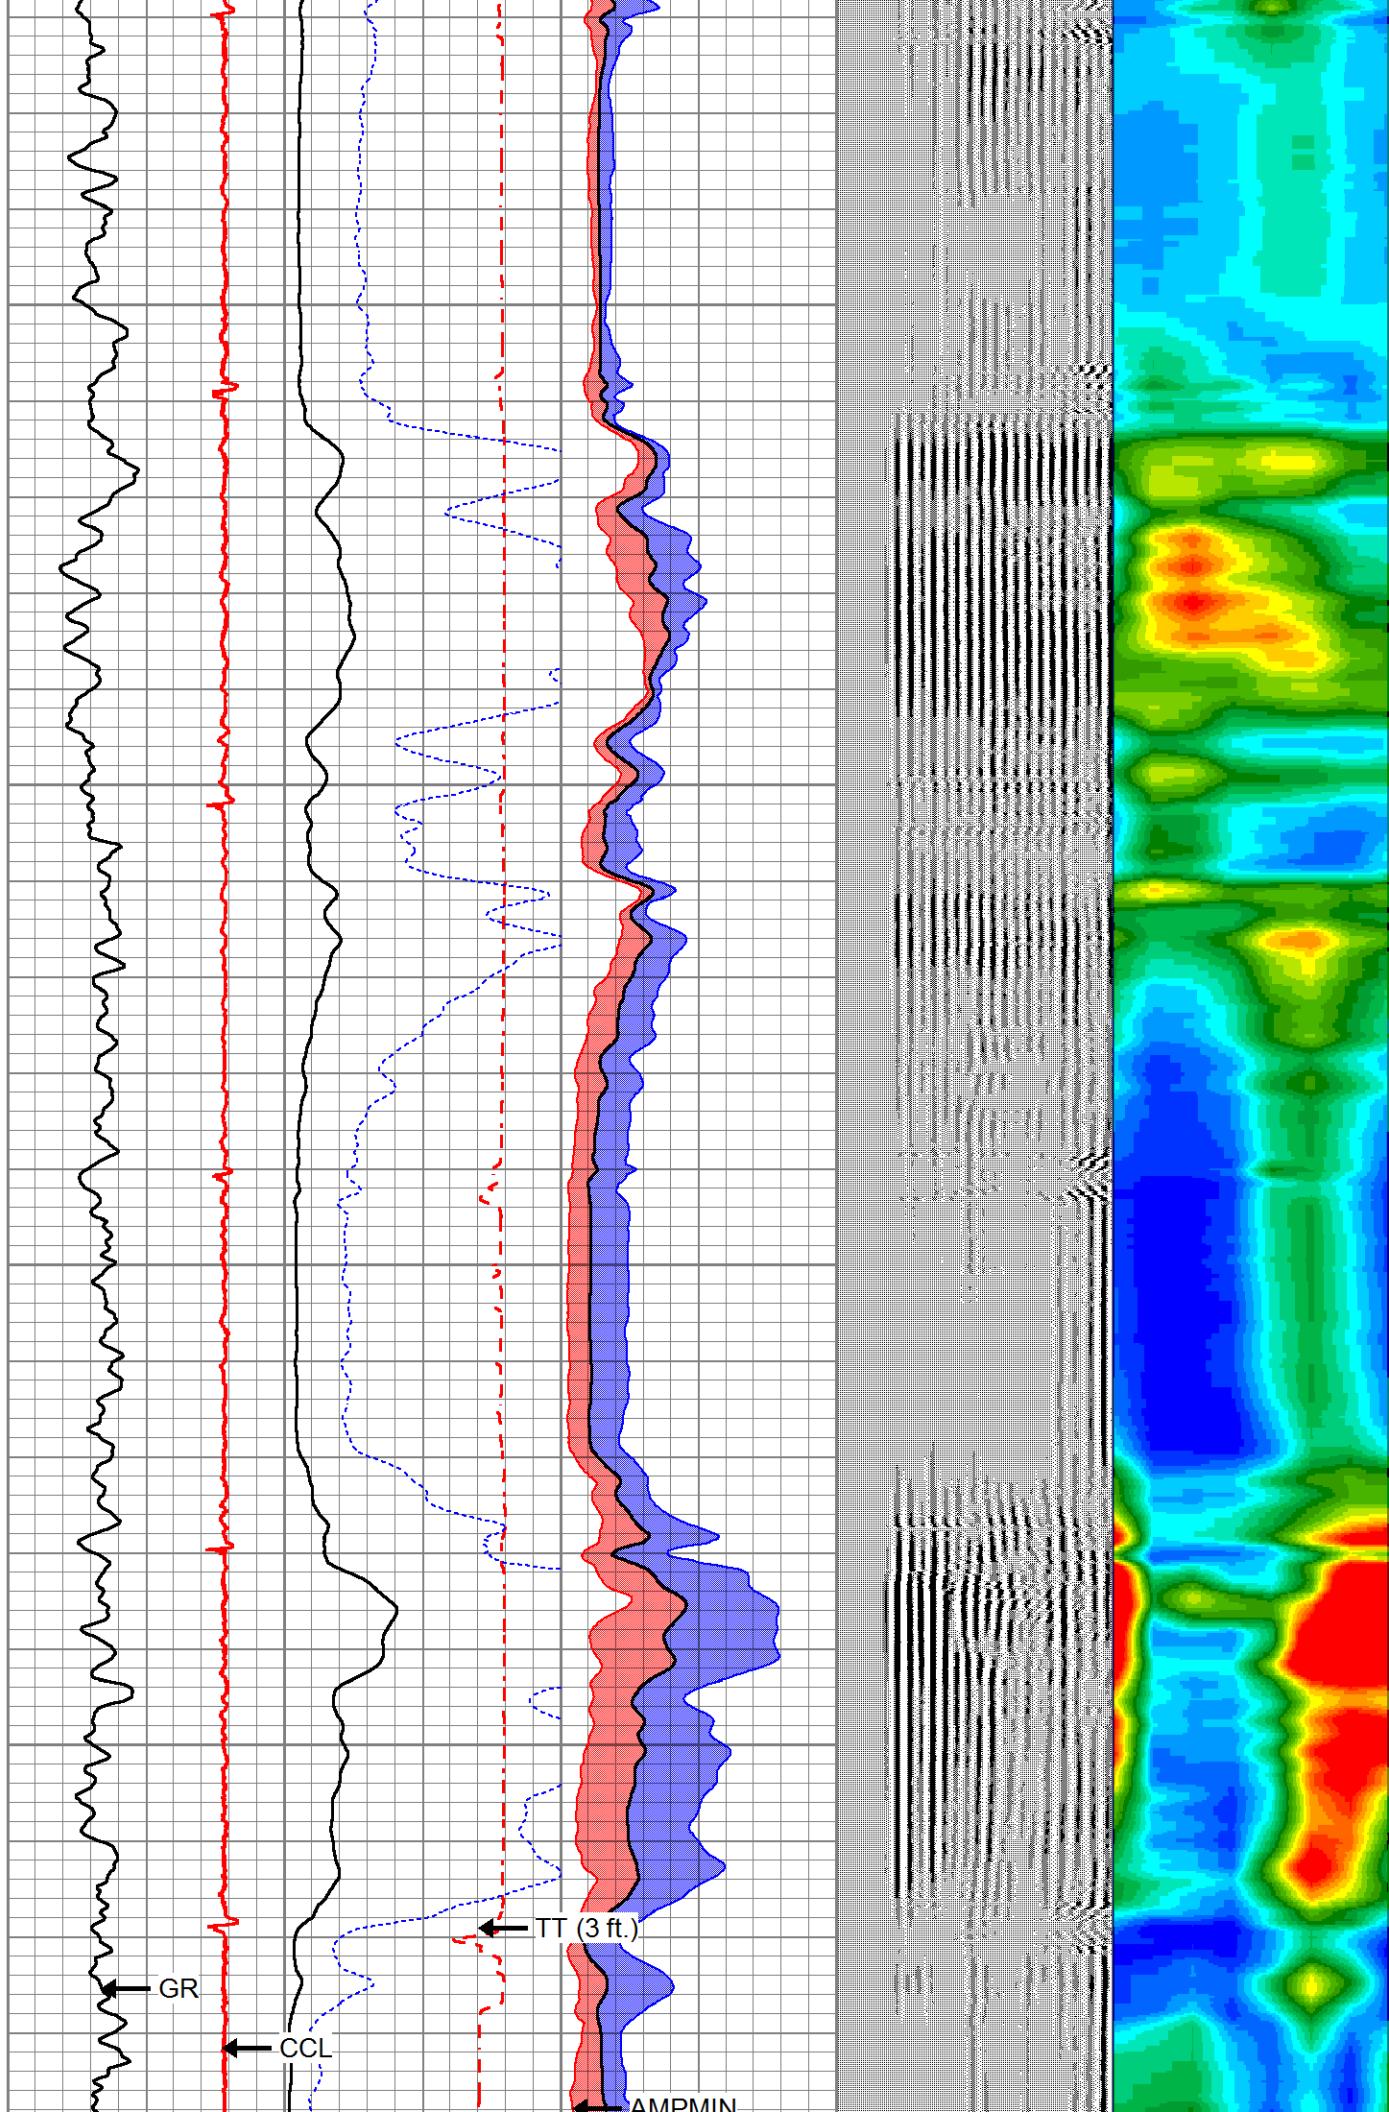

1750

1800

1850

1900

GR

CCL

TT (3 ft.)

AMPMIN