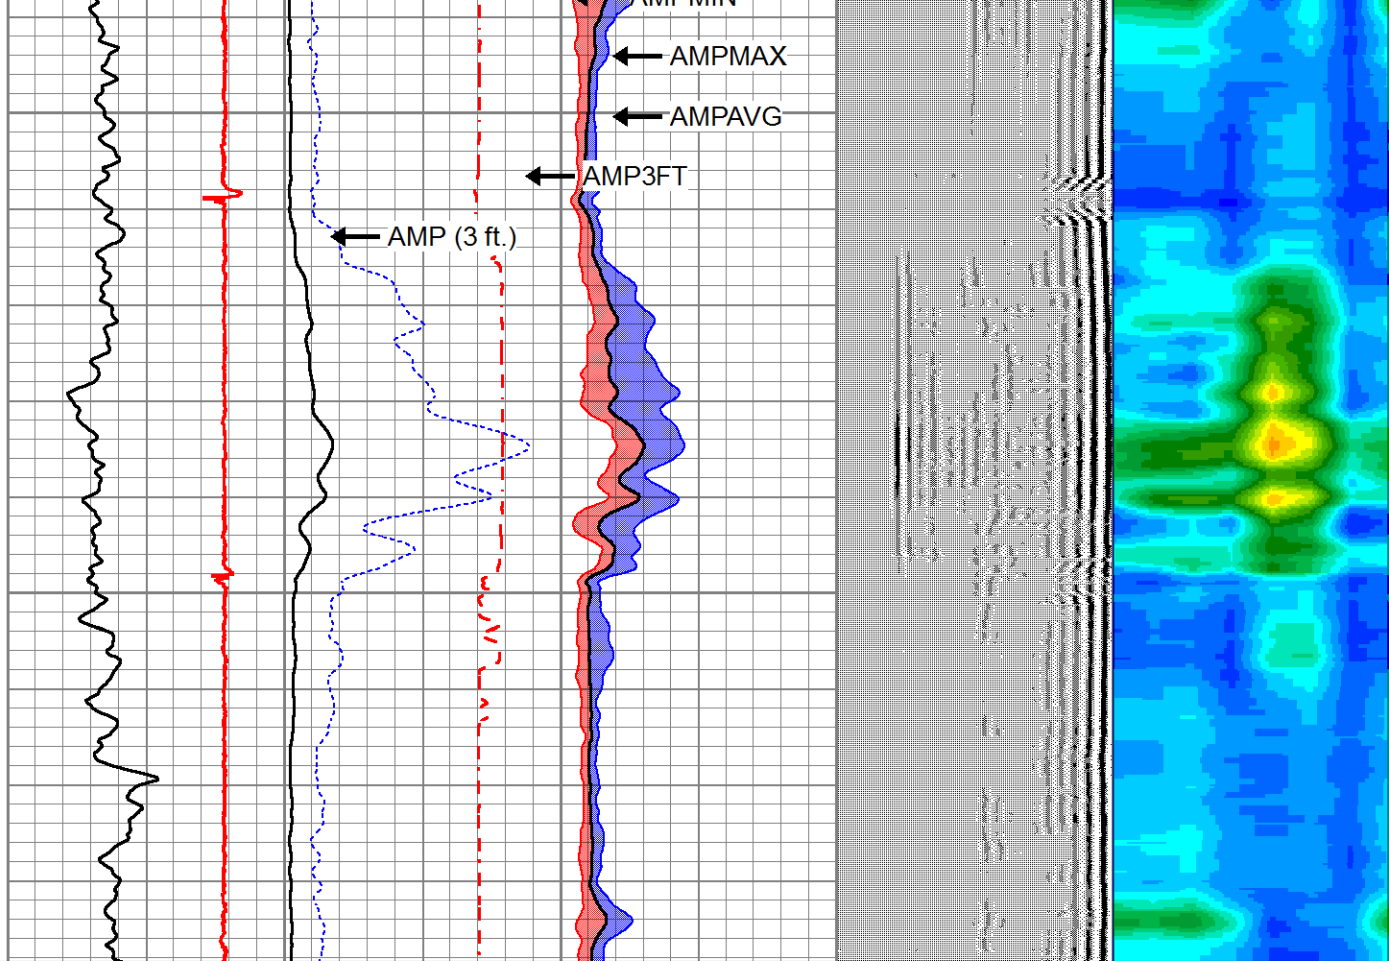

1850

1900

GR

CCL

TT (3 ft.)

AMPMIN

1950

2000

-20000	CCL	20000	AMP (3 ft.)	0	AMPMIN	100	VDL (5 ft.)	1	RADIAL MAP	7
0	GR (GAPI)	150	(mV)	100	0	AMPAVG	100	200	(usec)	1200
			TT (3 ft.)	0	0	AMPMAX	100			
			650 (usec)	150						
			0 AMP3FT (mV)	20						