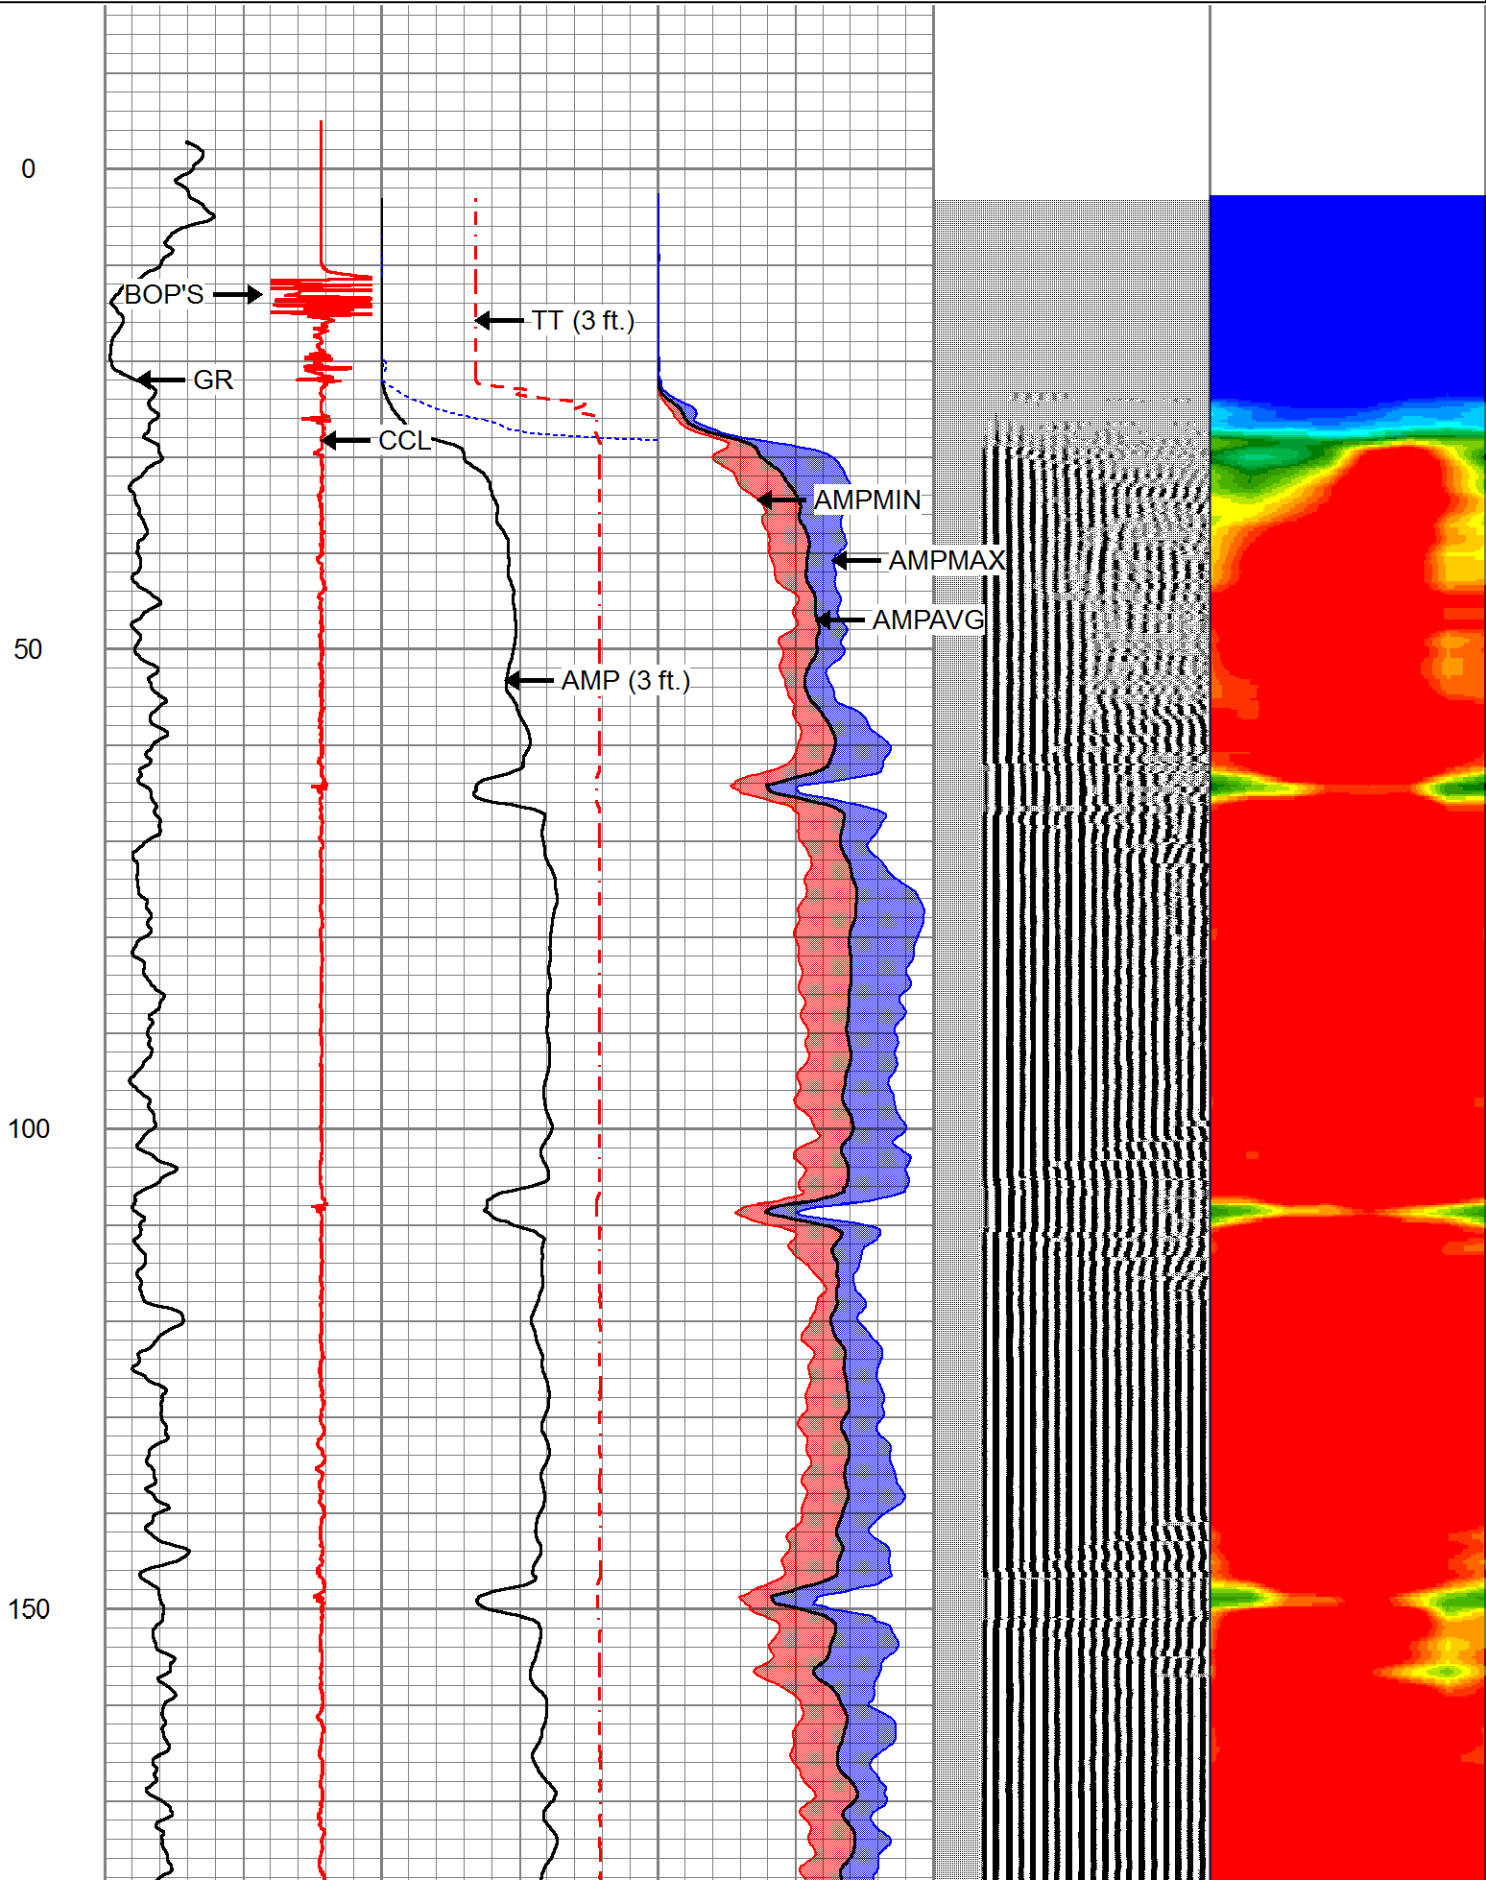

-20000	CCL	20000	AMP (3 ft.)	0	AMPMIN	100	VDL (5 ft.)	1	RADIAL MAP	7
0	GR (GAPI)	150	(mV)	100	0	AMPAVG	100	200	(usec)	1200
			TT (3 ft.)	0	AMPMAX	100				
			650 (usec)	150						
			0 AMP3FT (mV)	20						

200

250

300

350

650

700

750

800

850

900

950

1000

1050

1100

1150

1200

-20000	CCL	20000	AMP (3 ft.)	0	AMPMIN	100	VDL (5 ft.)	1	RADIAL MAP	7
0	GR (GAPI)	150	(mV)	100	0	AMPAVG	100	200	(usec)	1200
			TT (3 ft.)	0	0	AMPMAX	100			
			650 (usec)	150						
			0 AMP3FT (mV)	20						