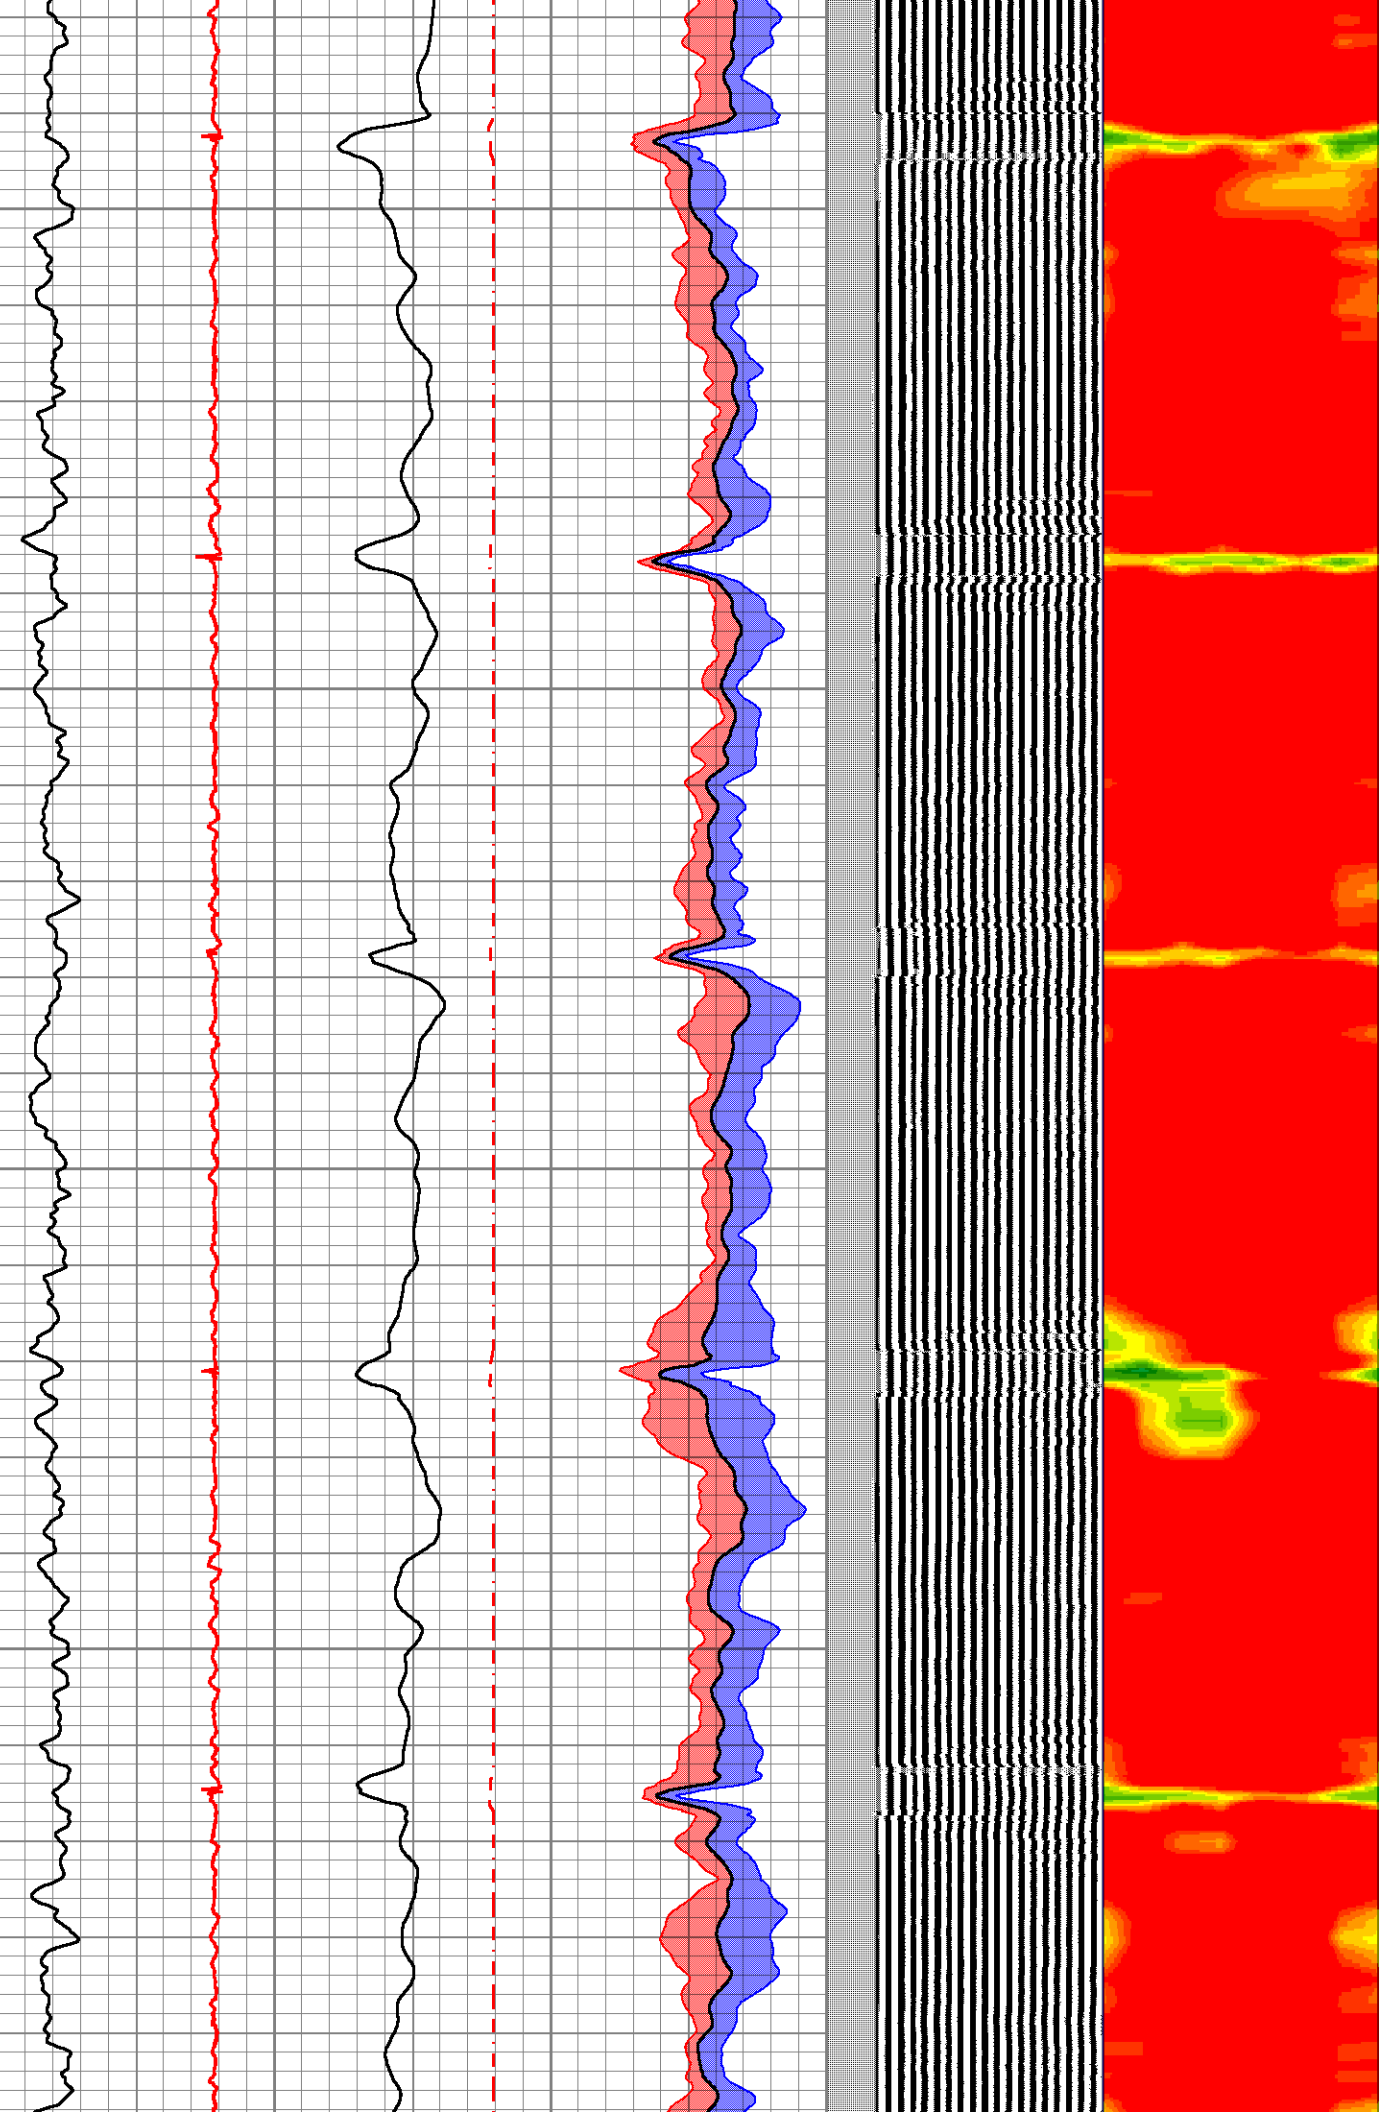

-20000	CCL	20000	AMP (3 ft.)	0	AMPMIN	100	VDL (5 ft.)	1	RADIAL MAP	7
0	GR (GAPI)	150	(mV)	100	0	AMPAVG	100	200	(usec)	1200
			TT (3 ft.)	0	AMPMAX	100				
			650 (usec)	150						
			0 AMP3FT (mV)	20						

200

250

300

350

650

700

750

800

850

900

950

1000

1050

1100

1150

1200

-20000	CCL	20000	AMP (3 ft.)	0	AMPMIN	100	VDL (5 ft.)	1	RADIAL MAP	7
0	GR (GAPI)	150	(mV)	100	0	AMPAVG	100	200	(usec)	1200
			TT (3 ft.)	0	0	AMPMAX	100			
			650 (usec)	150						
			0 AMP3FT (mV)	20						