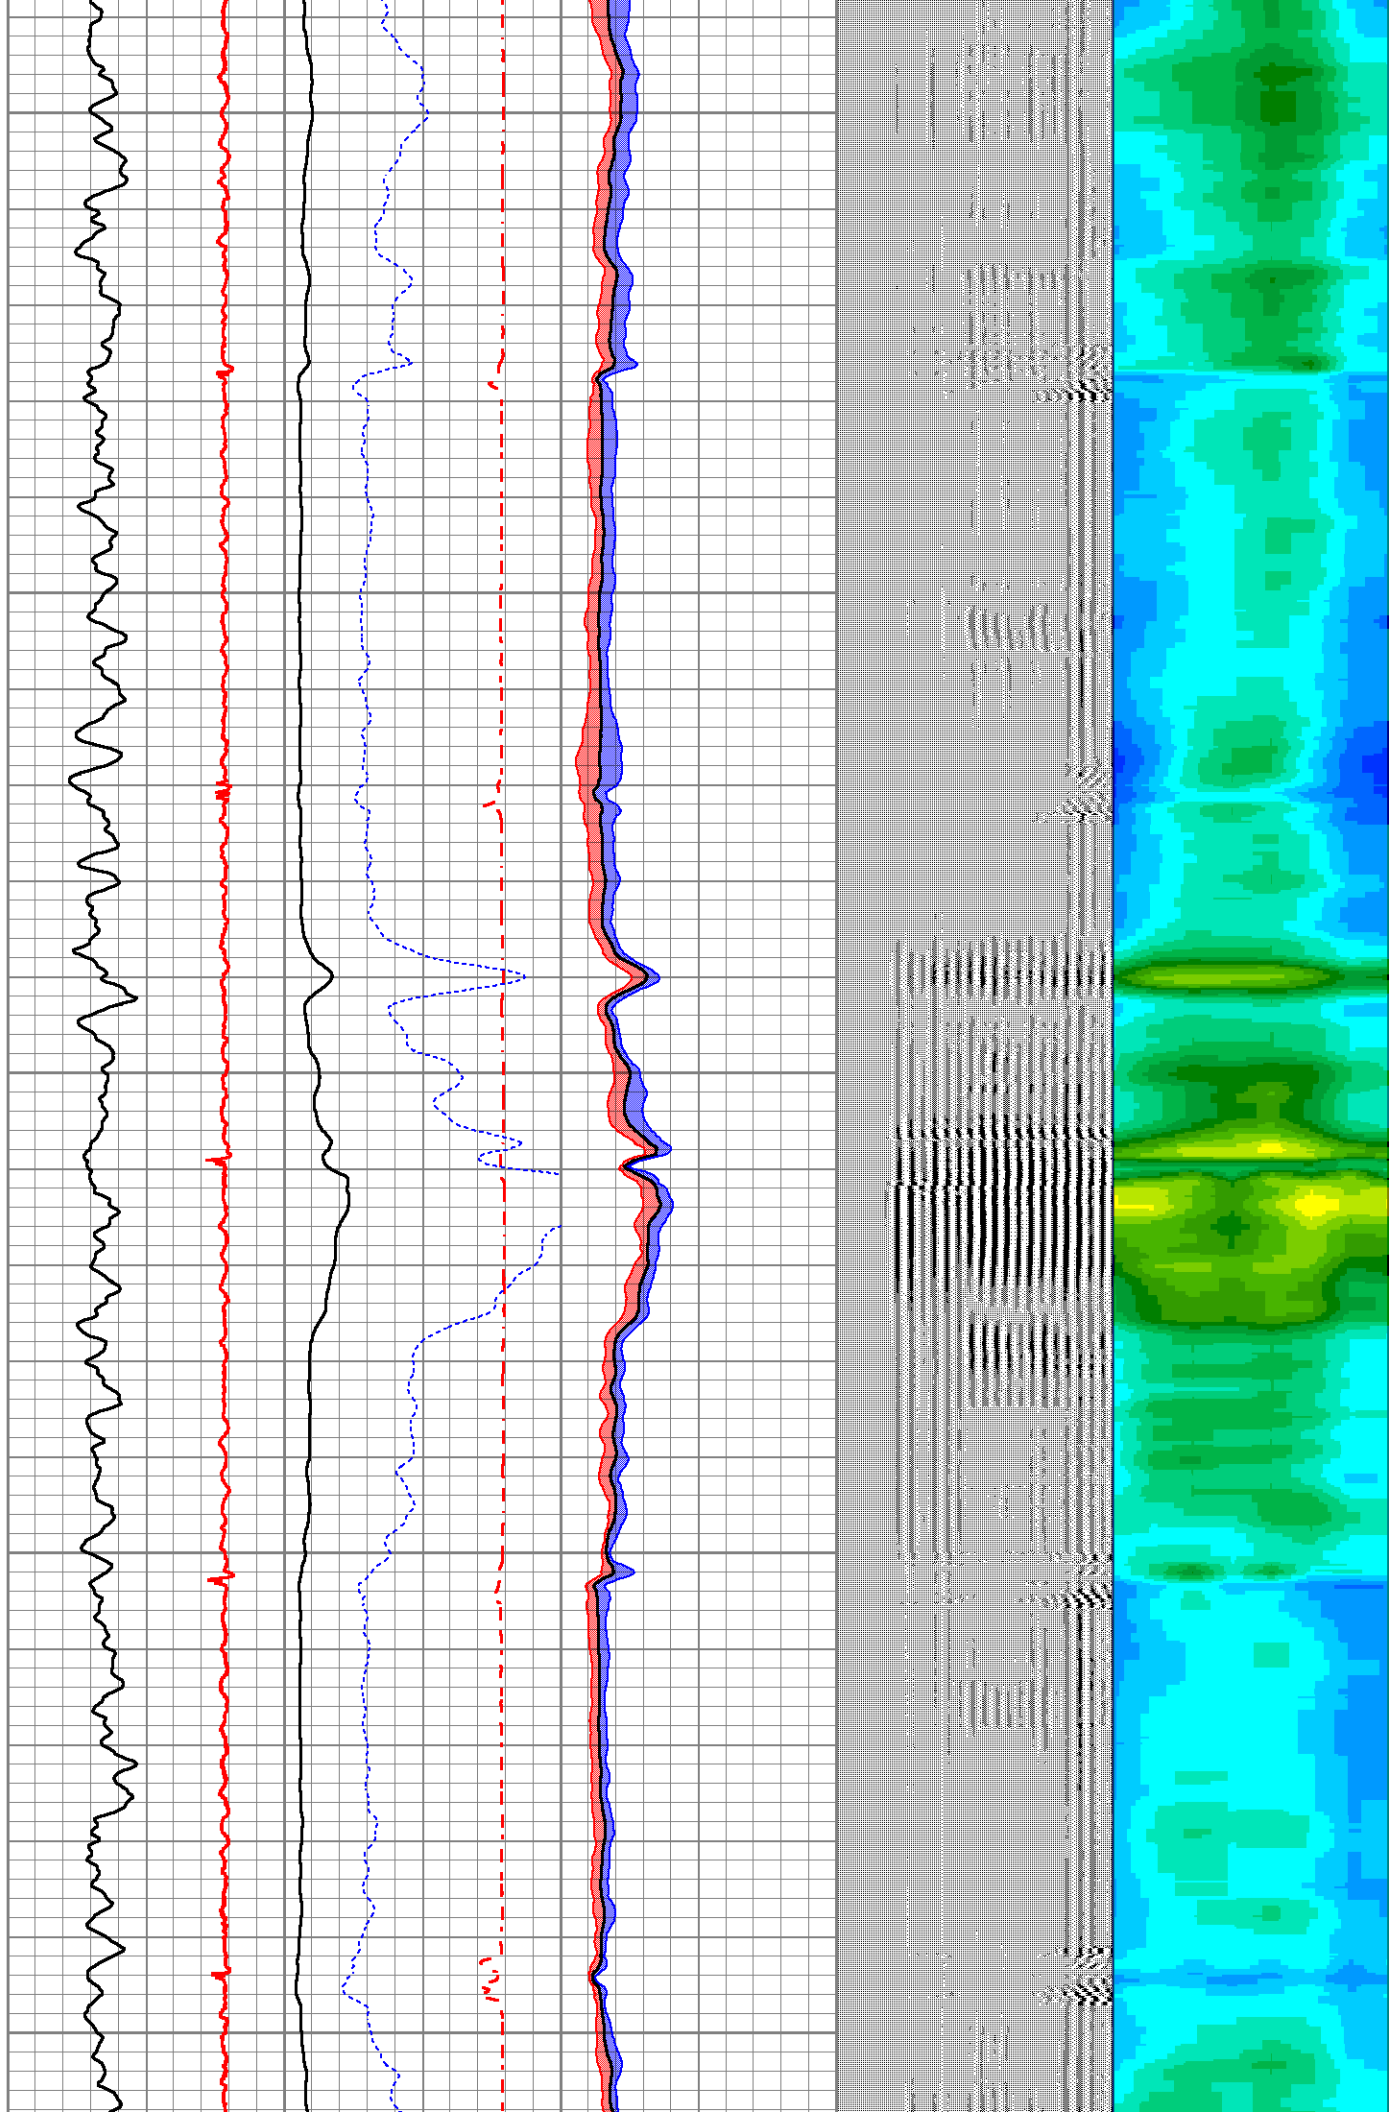

-20000	CCL	20000	AMP (3 ft.)	0	AMPMIN	100	VDL (5 ft.)	1	RADIAL MAP	7
0	GR (GAPI)	150	(mV)	100	0	AMPAVG	100	200	(usec)	1200
			TT (3 ft.)	0	AMPMAX	100				
			650 (usec)	150						
			0 AMP3FT (mV)	20						

200

250

300

350

650

700

750

800

850

900

950

1000

1050

1100

1150

1200

1250

1300

1350

1400

1450

1500
1550
1600
1650
1700

1750

1800