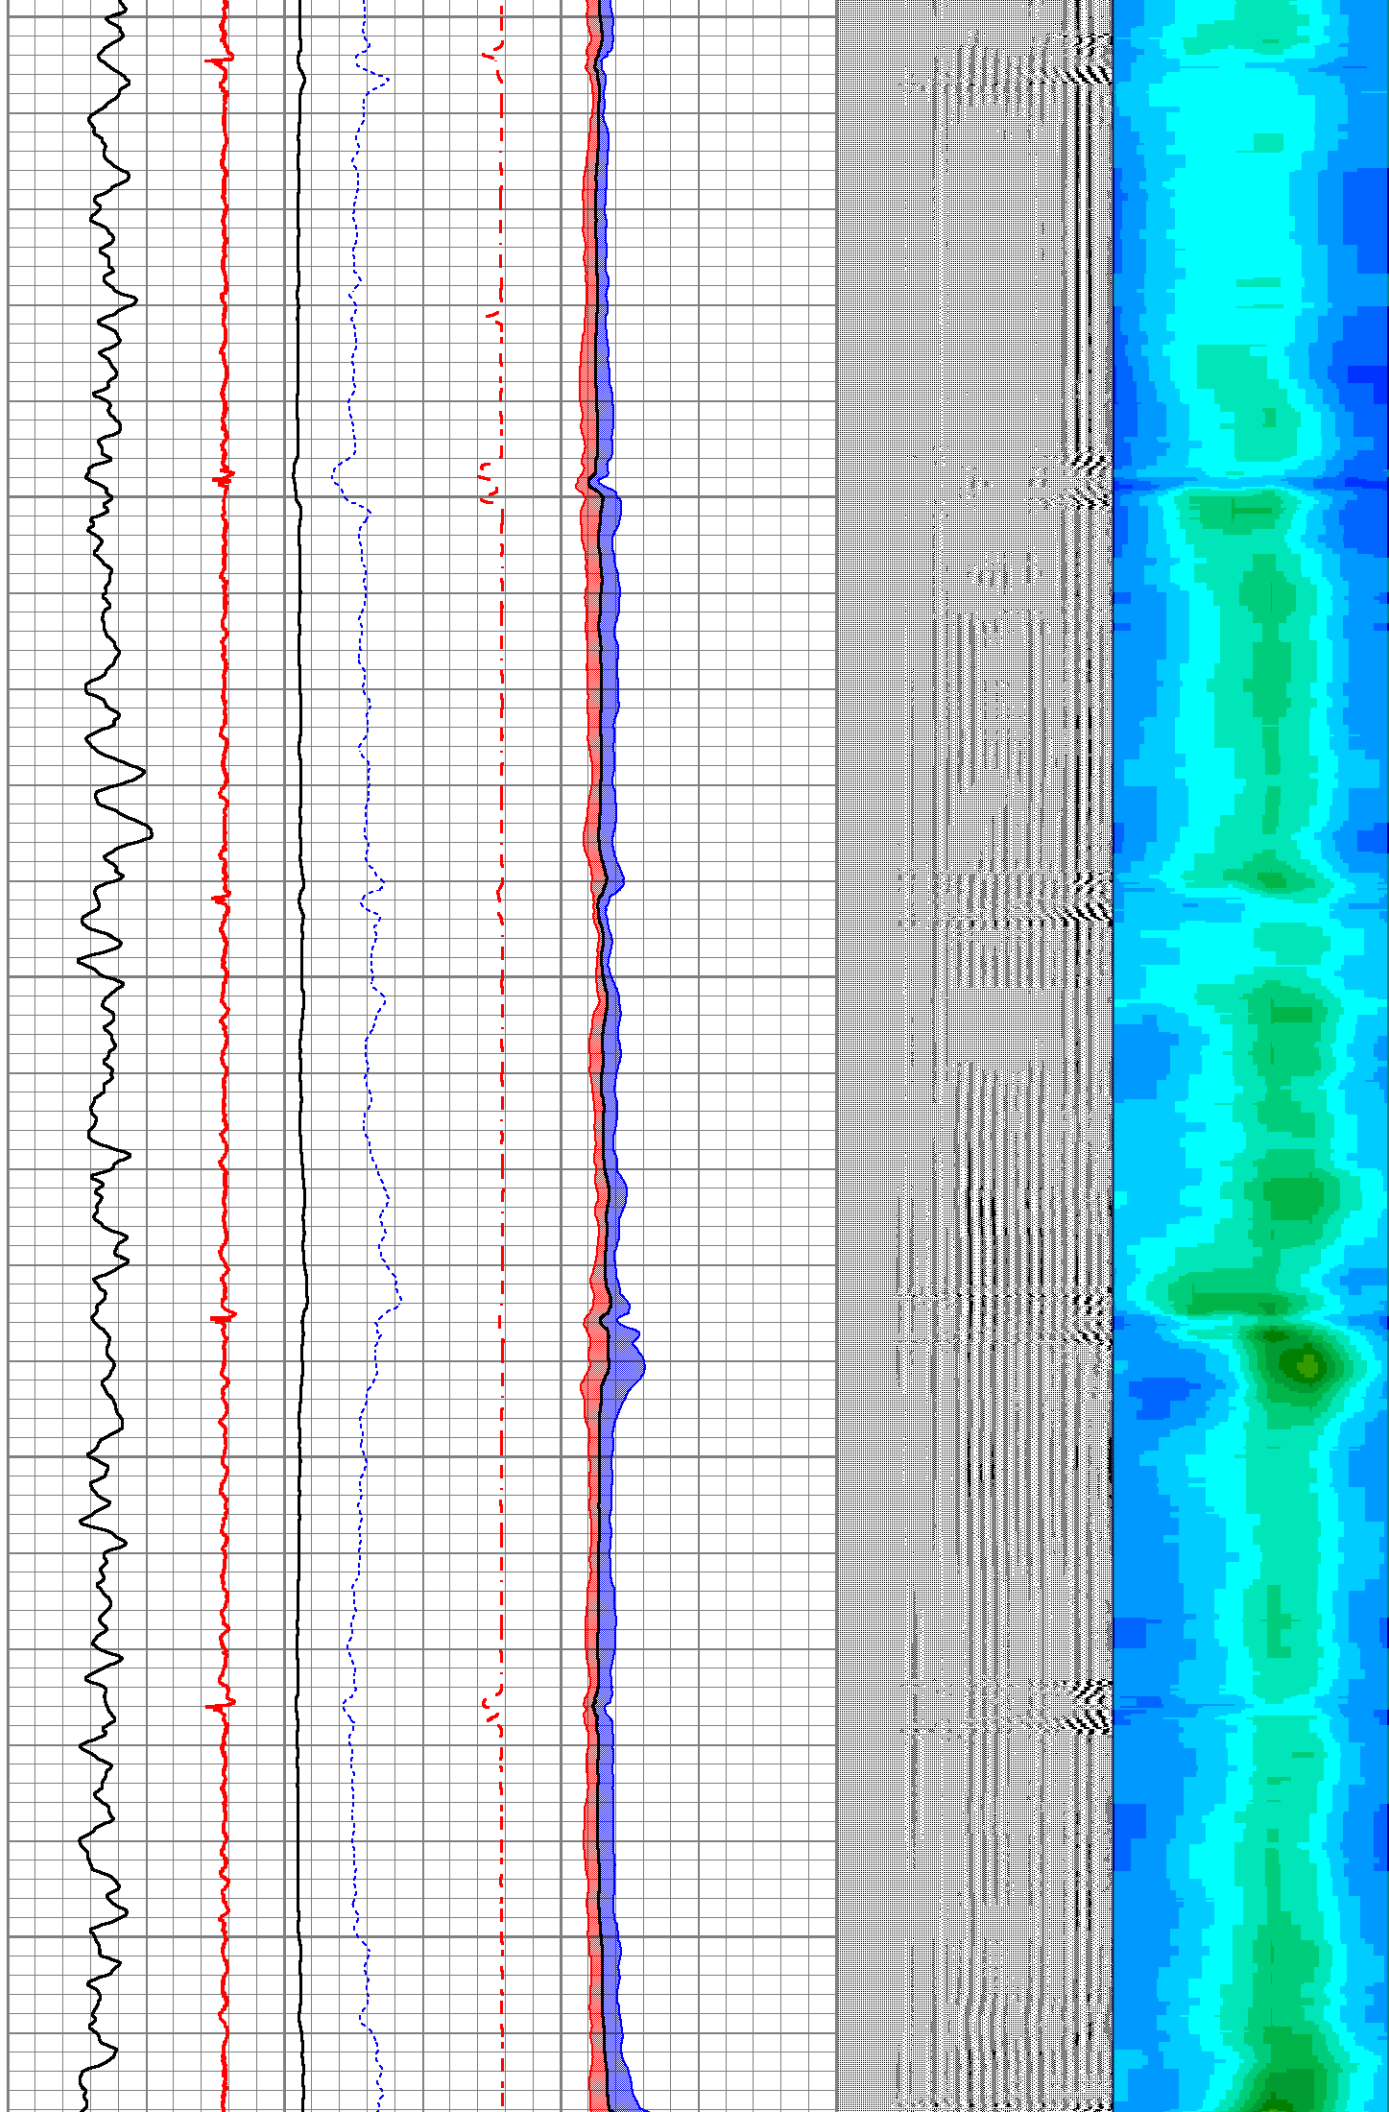

-20000	CCL	20000	AMP (3 ft.)	0	AMPMIN	100	VDL (5 ft.)	1	RADIAL MAP	7
0	GR (GAPI)	150	(mV)	100	0	AMPAVG	100	200	(usec)	1200
			TT (3 ft.)	0	AMPMAX	100				
			650 (usec)	150						
			0 AMP3FT (mV)	20						

1250

1300

1350

1400

1450

1500
1550
1600
1650
1700

1750

1800

1850

1900

GR

CCL

TT (3 ft.)

AMPMIN

1950

2000

-20000	CCL	20000	AMP (3 ft.)	0	AMPMIN	100	VDL (5 ft.)	1	RADIAL MAP	7
0	GR (GAPI)	150	(mV)	100	0	AMPAVG	100	200	(usec)	1200
			TT (3 ft.)	0	0	AMPMAX	100			
			650 (usec)	150						
			0 AMP3FT (mV)	20						