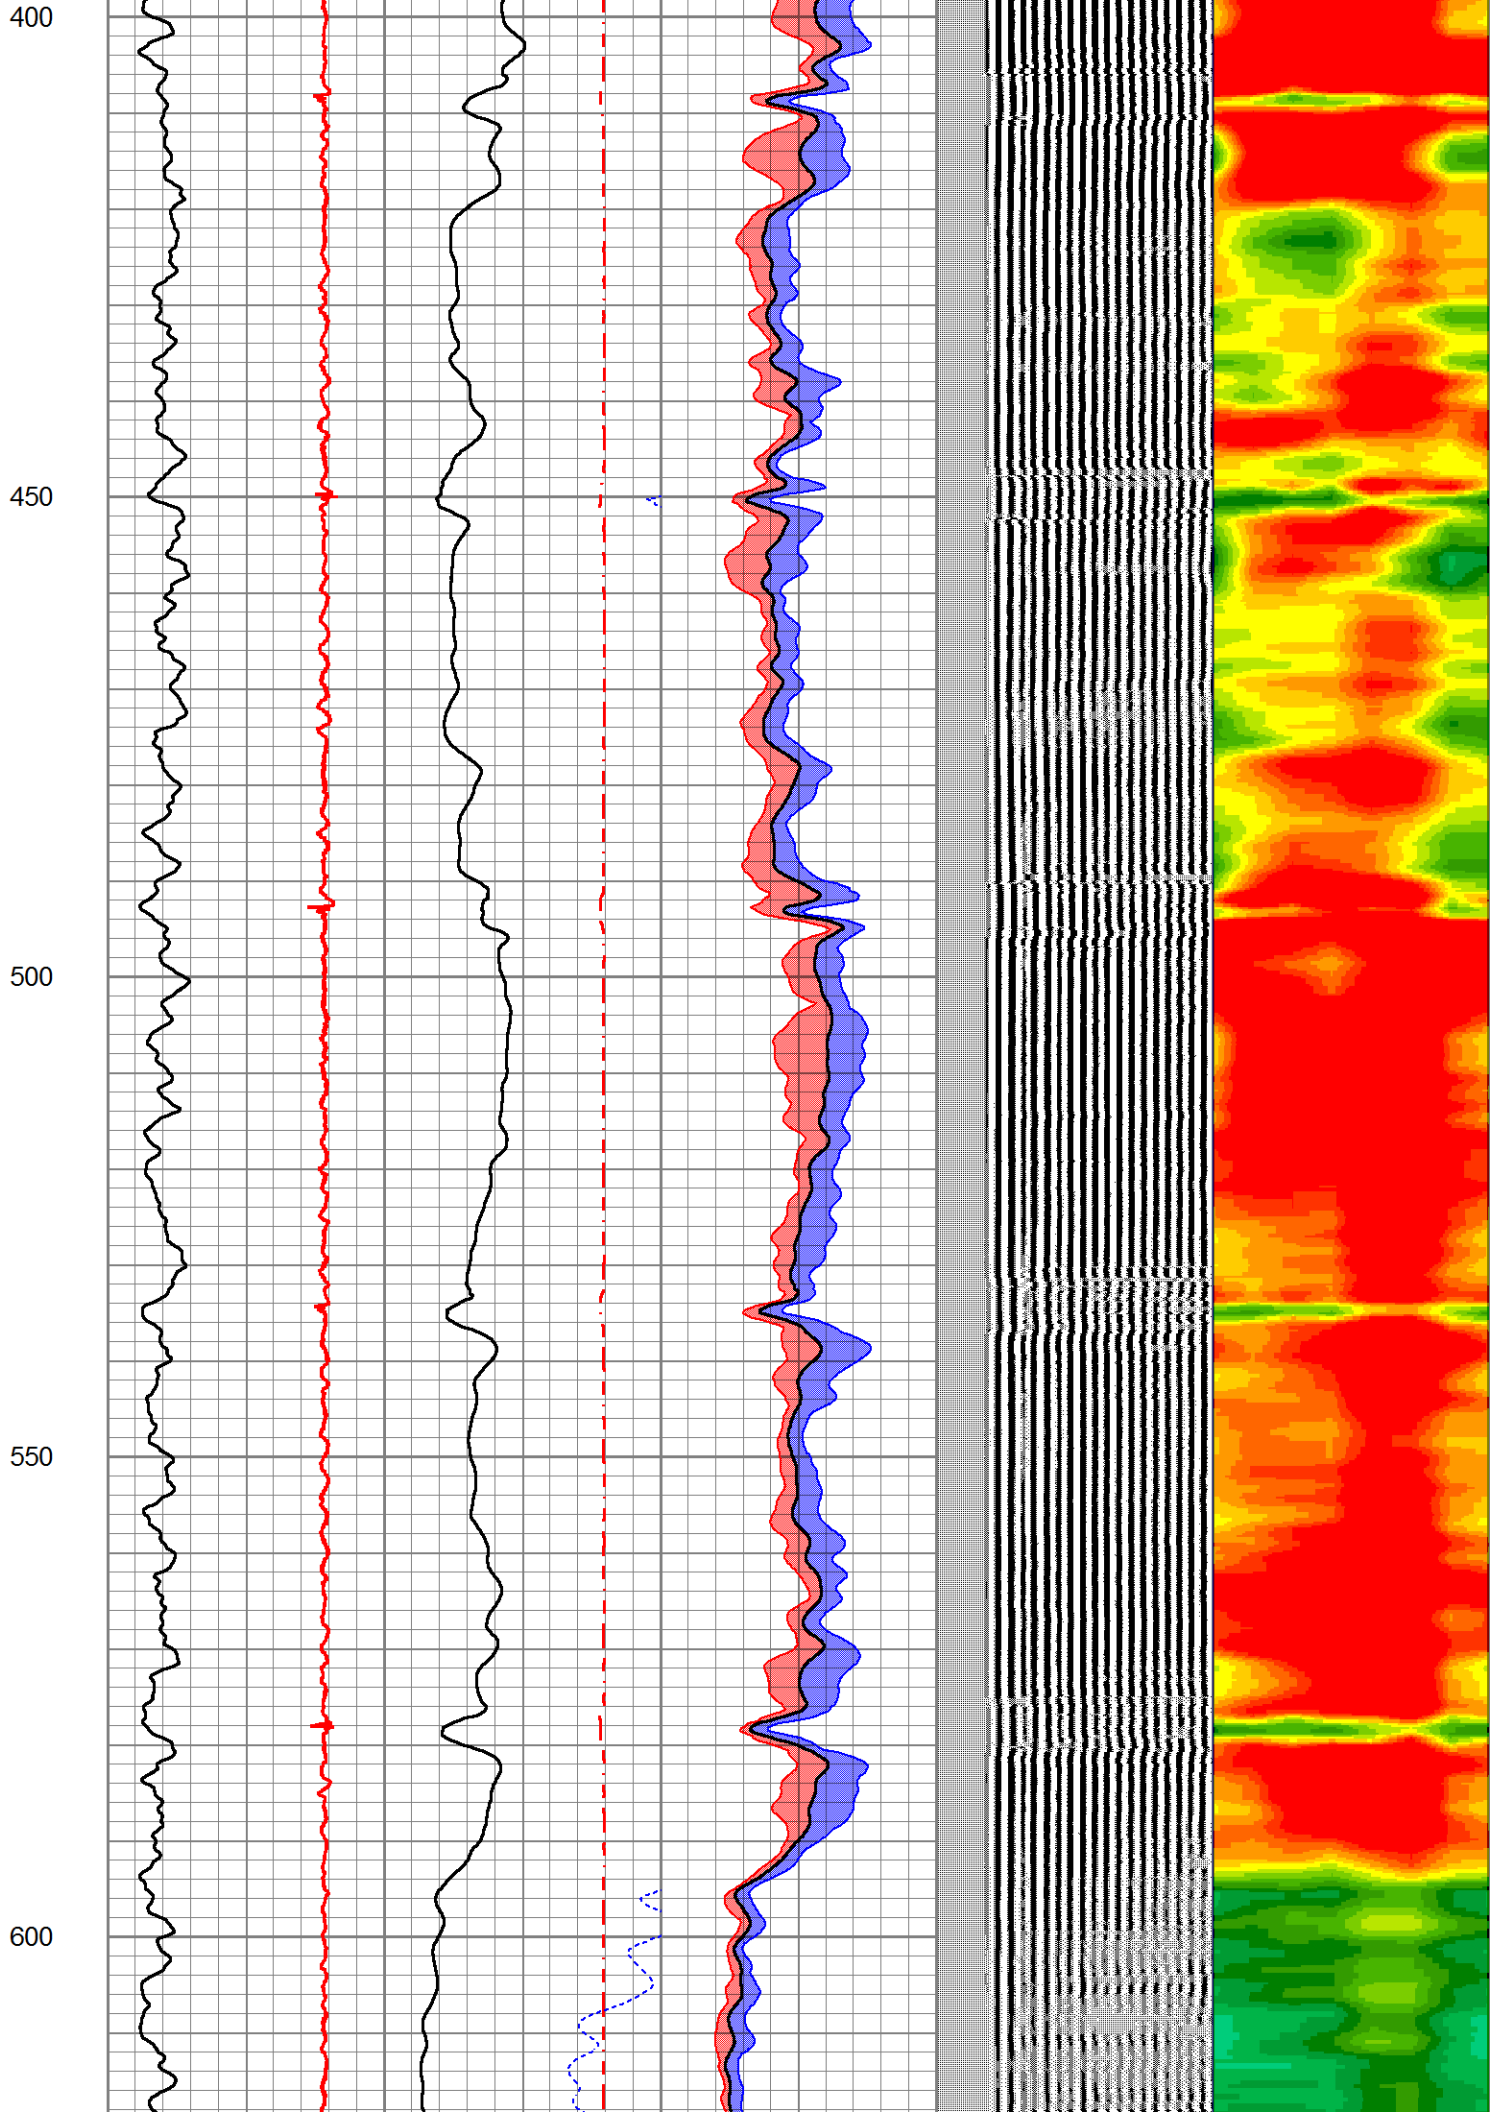

-20000	CCL	20000	AMP (3 ft.)	0	AMPMIN	100	VDL (5 ft.)	1	RADIAL MAP	7
0	GR (GAPI)	150	(mV)	100	0	AMPAVG	100	200	(usec)	1200
			TT (3 ft.)	0	AMPMAX	100				
			650 (usec)	150						
			0 AMP3FT (mV)	20						

200

250

300

350

650

700

750

800

850

900

950

1000

1050

1100

1150

1200

-20000	CCL	20000	AMP (3 ft.)	0	AMPMIN	100	VDL (5 ft.)	1	RADIAL MAP	7
0	GR (GAPI)	150	(mV)	100	0	AMPAVG	100	200	(usec)	1200
			TT (3 ft.)	0	0	AMPMAX	100			
			650 (usec)	150						
			0 AMP3FT (mV)	20						