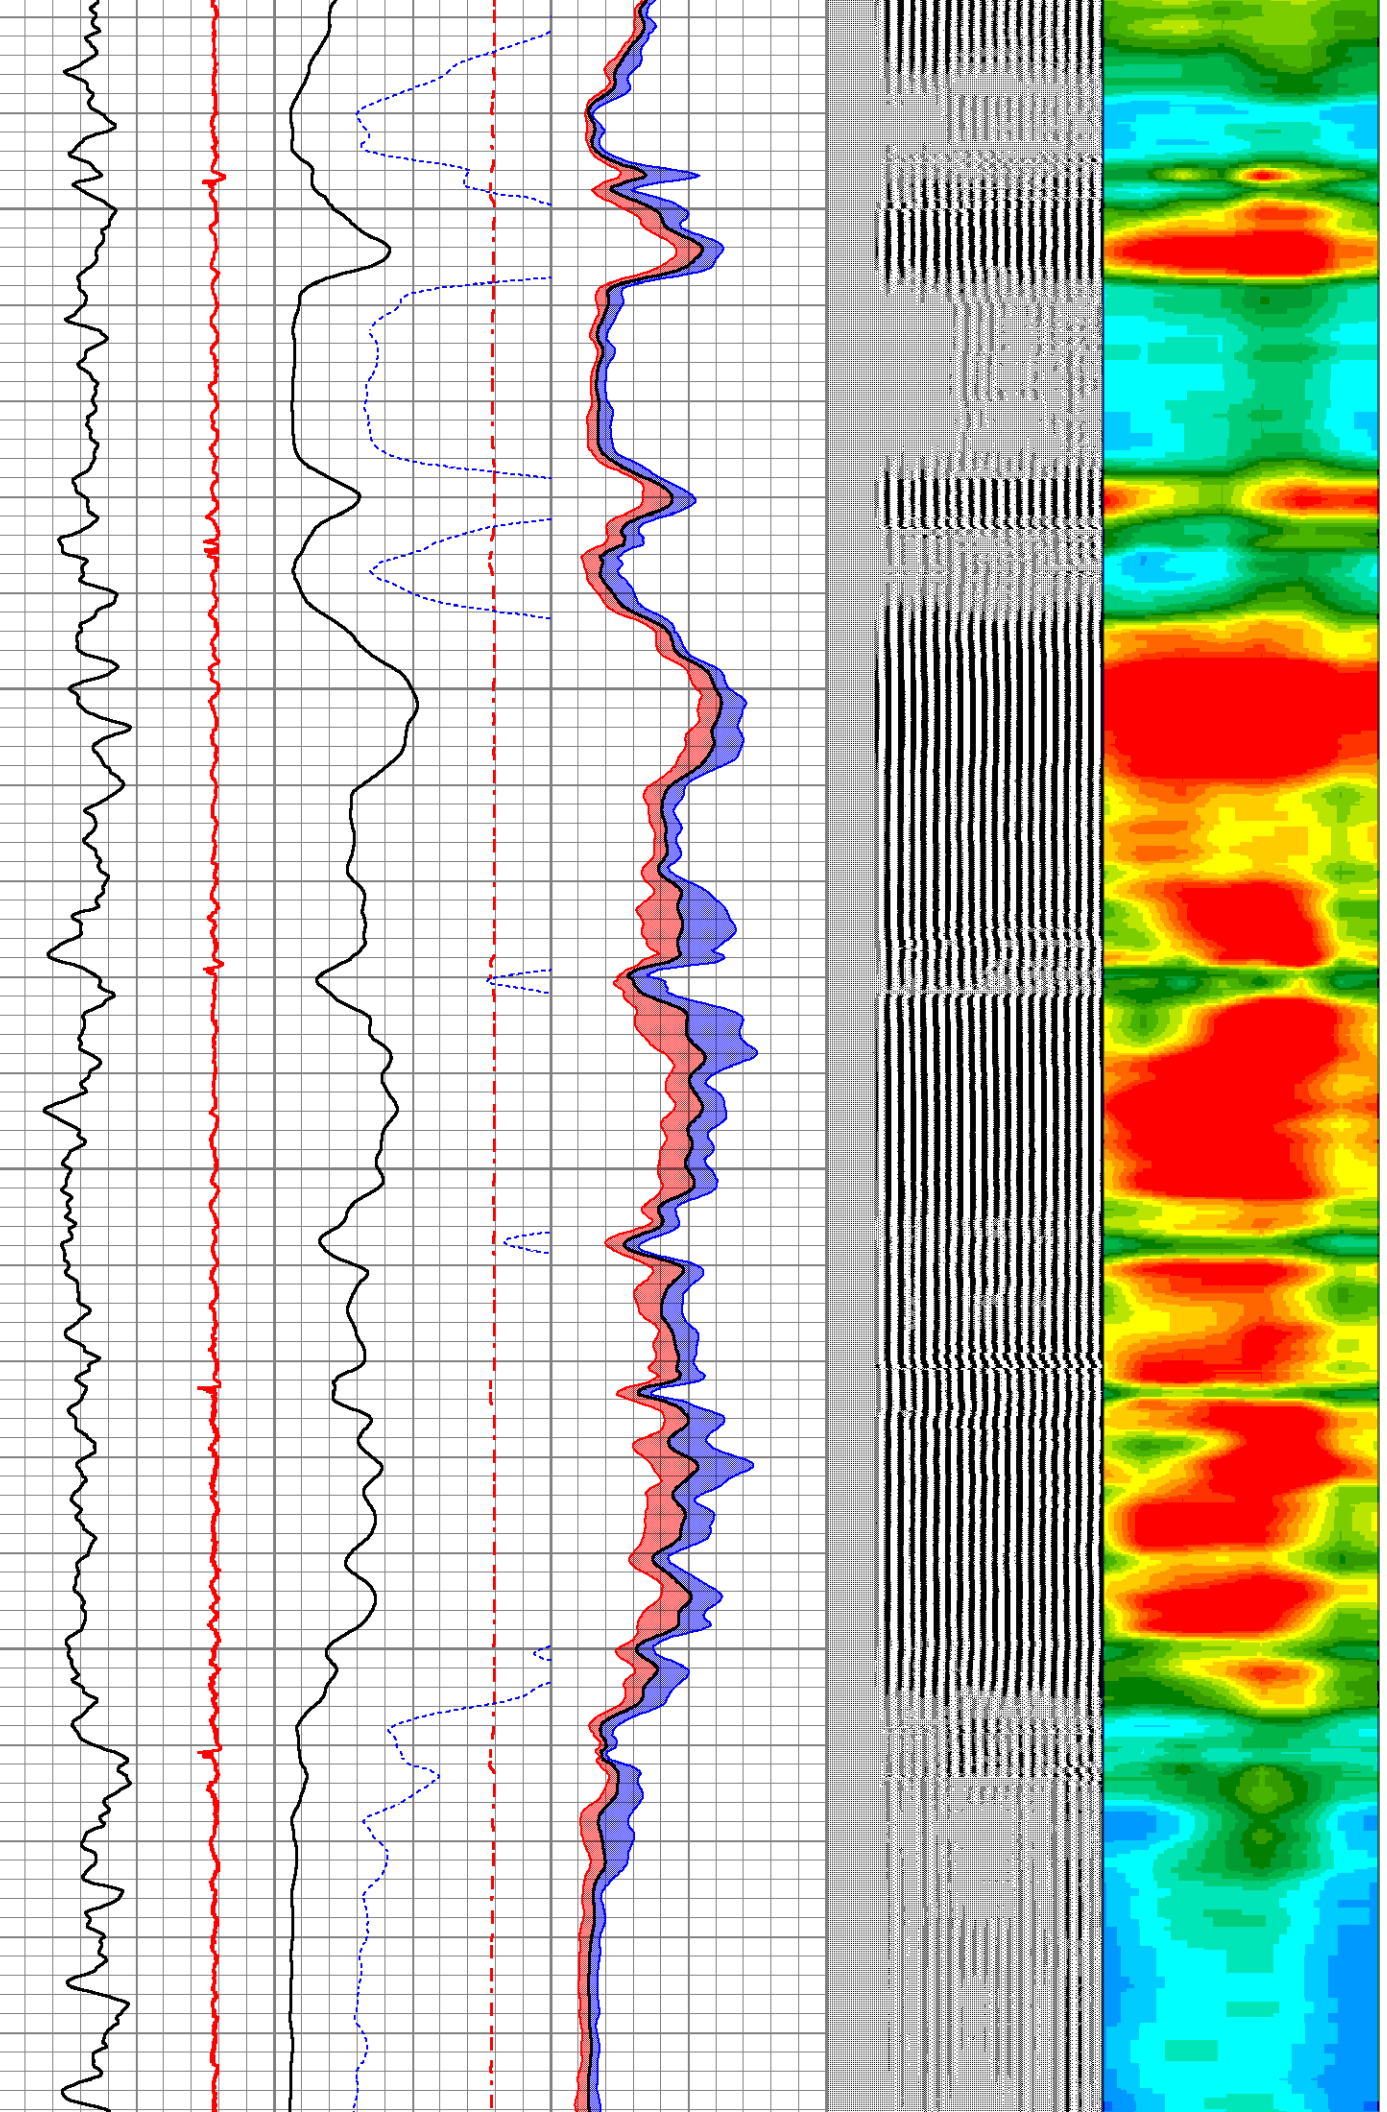

-20000	CCL	20000	AMP (3 ft.)	0	AMPMIN	100	VDL (5 ft.)	1	RADIAL MAP	7
0	GR (GAPI)	150	(mV)	100	0	AMPAVG	100	200	(usec)	1200
			TT (3 ft.)	0	AMPMAX	100				
			650 (usec)	150						
			0 AMP3FT (mV)	20						

850

900

950

1000

1050

1100

1150

1200

1250

1300

1350

1400

1450

1500
1550
1600
1650
1700

1750

1800

-20000	CCL	20000	AMP (3 ft.)	0	AMPMIN	100	VDL (5 ft.)	1	RADIAL MAP	7
0	GR (GAPI)	150	(mV)	100	0	AMPAVG	100	200	(usec)	1200
			TT (3 ft.)	0	0	AMPMAX	100			
			650 (usec)	150						
			0 AMP3FT (mV)	20						