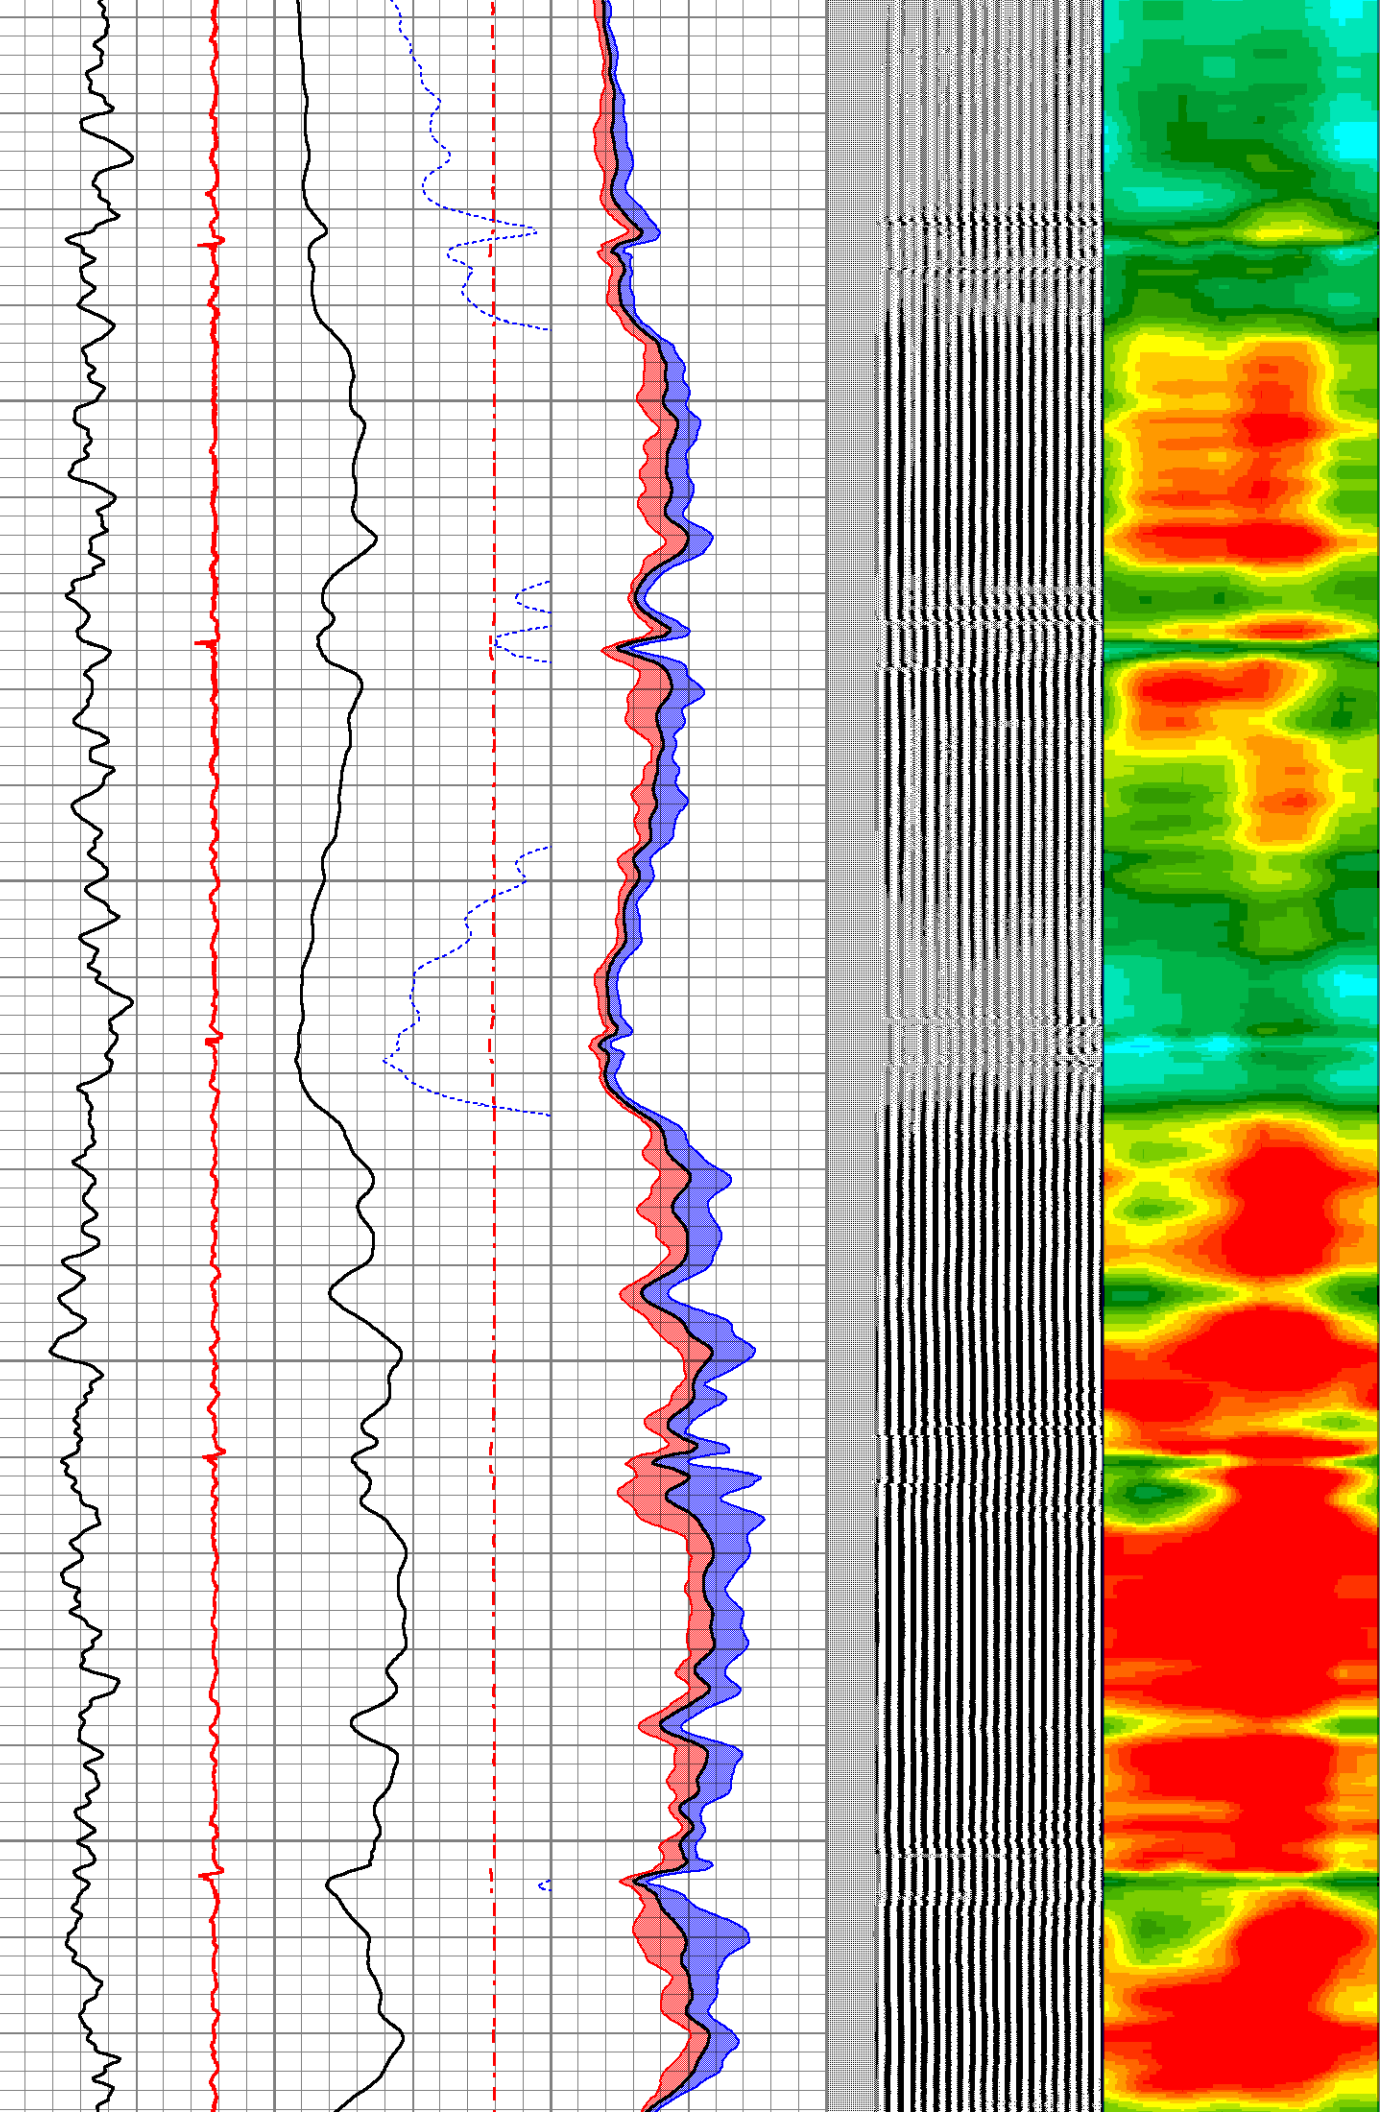

-20000	CCL	20000	AMP (3 ft.)	0	AMPMIN	100	VDL (5 ft.)	1	RADIAL MAP	7
0	GR (GAPI)	150	(mV)	100	0	AMPAVG	100	200	(usec)	1200
			TT (3 ft.)	0	AMPMAX	100				
			650 (usec)	150						
			0 AMP3FT (mV)	20						

850

900

950

1000

1050

1100

1150

1200

1250

1300

1350

1400

1450

1500
1550
1600
1650
1700

1750

1800

-20000	CCL	20000	AMP (3 ft.)	0	AMPMIN	100	VDL (5 ft.)	1	RADIAL MAP	7
0	GR (GAPI)	150	(mV)	100	0	AMPAVG	100	200	(usec)	1200
			TT (3 ft.)	0	0	AMPMAX	100			
			650 (usec)	150						
			0 AMP3FT (mV)	20						