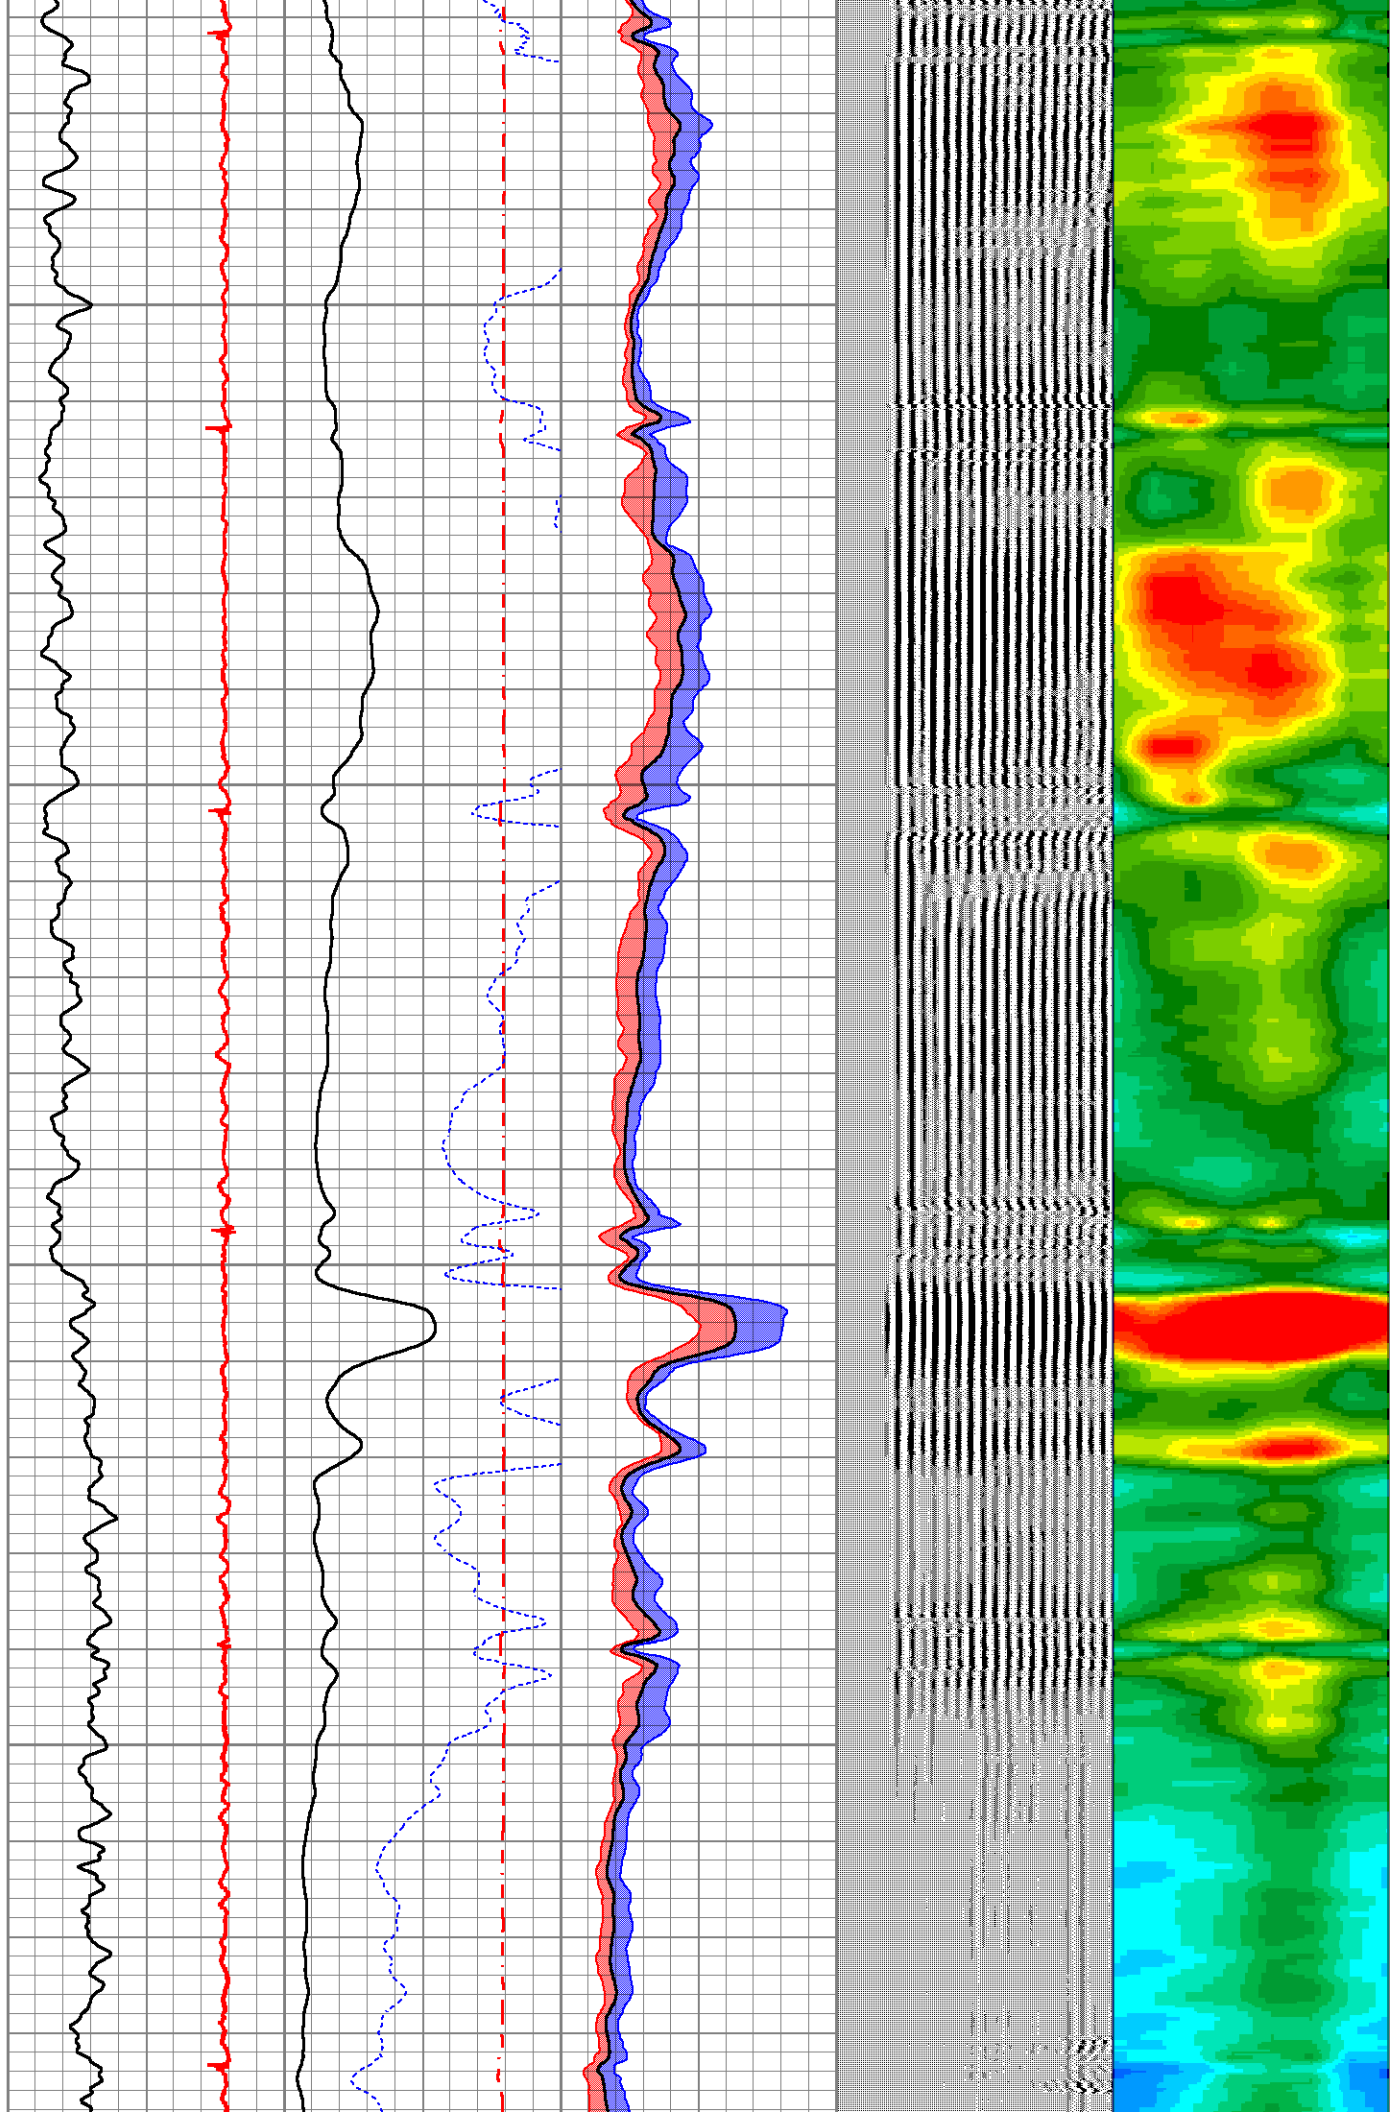

-20000	CCL	20000	AMP (3 ft.)	0	AMPMIN	100	VDL (5 ft.)	1	RADIAL MAP	7
0	GR (GAPI)	150	(mV)	100	0	AMPAVG	100	200	(usec)	1200
			TT (3 ft.)	0	AMPMAX	100				
			650 (usec)	150						
			0 AMP3FT (mV)	20						

200

250

300

350

650

700

750

800

850

900

950

1000

1050

1100

1150

1200

1250

1300

1350

1400

1450

1500
1550
1600
1650
1700

1750

1800