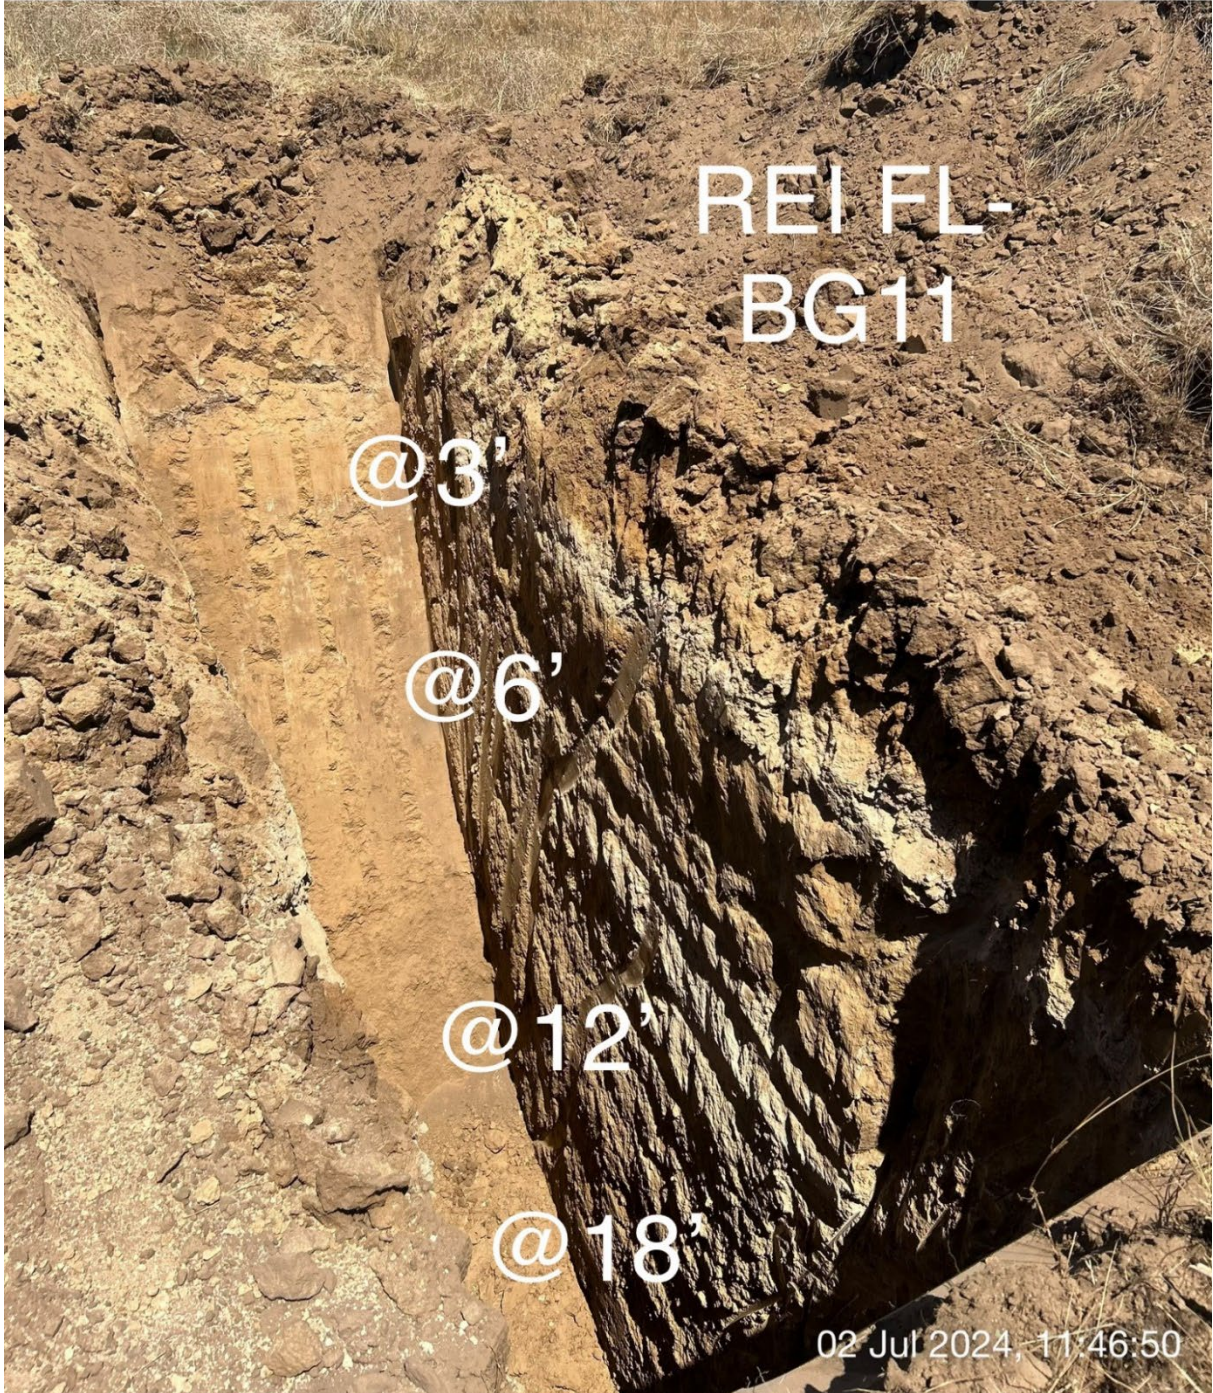

REI H9-32D, 33D, UPRC 9-12J5 Photo Log

☀ 92°E (T) ● 40°14'3"N, 104°40'29"W ±9ft ▲ 4851ft

REI FL-BG12

@3'

@6'

@12'

@18'

02 Jul 2024, 11:26:40

☉ 332°NW (T) ● 40°14'3"N, 104°40'30"W ±13ft ▲ 4853ft

REI FL-  
BG11

@3'

@6'

@12'

@18'

02 Jul 2024, 11:46:50

☀ 315°NW (T) ● 40°14'4"N, 104°40'30"W ±9ft ▲ 4864ft

02 Jul 2024, 12:08:58

☀ 247°SW (T) ● 40°14'2"N, 104°40'33"W ±13ft ▲ 4858ft

☀ 183°S (T) ● 40°14'1"N, 104°40'33"W ±13ft ▲ 4861ft