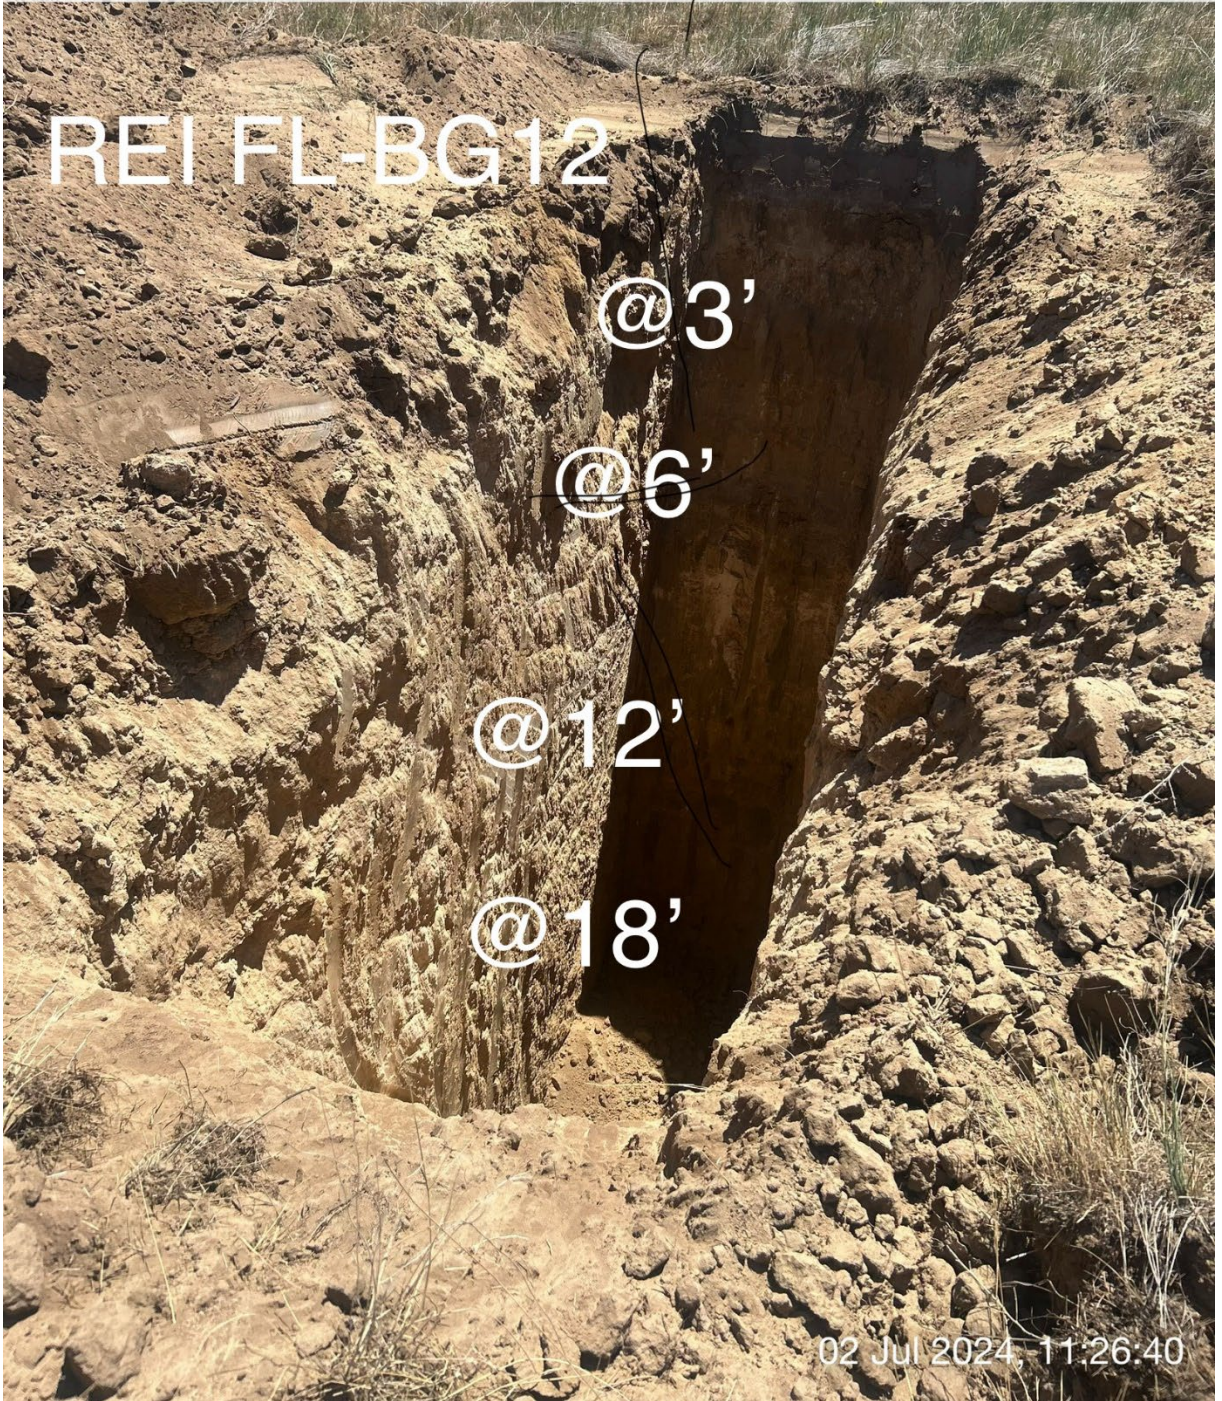

REI H9-32D, 33D, UPRC 9-12J5 Photo Log

☀ 92°E (T) ● 40°14'3"N, 104°40'29"W ±9ft ▲ 4851ft

REI FL-BG12

@3'

@6'

@12'

@18'

02 Jul 2024, 11:26:40

☉ 332°NW (T) ● 40°14'3"N, 104°40'30"W ±13ft ▲ 4853ft

REI FL-  
BG11

@3'

@6'

@12'

@18'

02 Jul 2024, 11:46:50

☀ 315°NW (T) ● 40°14'4"N, 104°40'30"W ±9ft ▲ 4864ft

02 Jul 2024, 12:08:58

☀ 247°SW (T) ● 40°14'2"N, 104°40'33"W ±13ft ▲ 4858ft

☀ 183°S (T) ● 40°14'1"N, 104°40'33"W ±13ft ▲ 4861ft