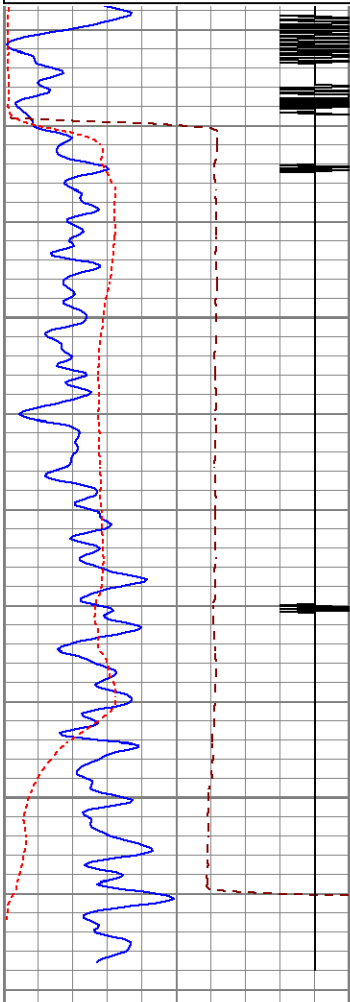

0	GR (GAPI)	150
400	TT3FT (usec)	200
9	CCL	-1
0	AMP3FT (mV)	100

0	AMPMAX	100
0	AMPAVG	100
0	AMPMIN	100

200 WWF5FT (usec) 1200 1 Sector Map 8

50

100

0	GR (GAPI)	150
400	TT3FT (usec)	200
9	CCL	-1
0	AMP3FT (mV)	100

0	AMPMAX	100
0	AMPAVG	100
0	AMPMIN	100

200 WWF5FT (usec) 1200 1 Sector Map 8