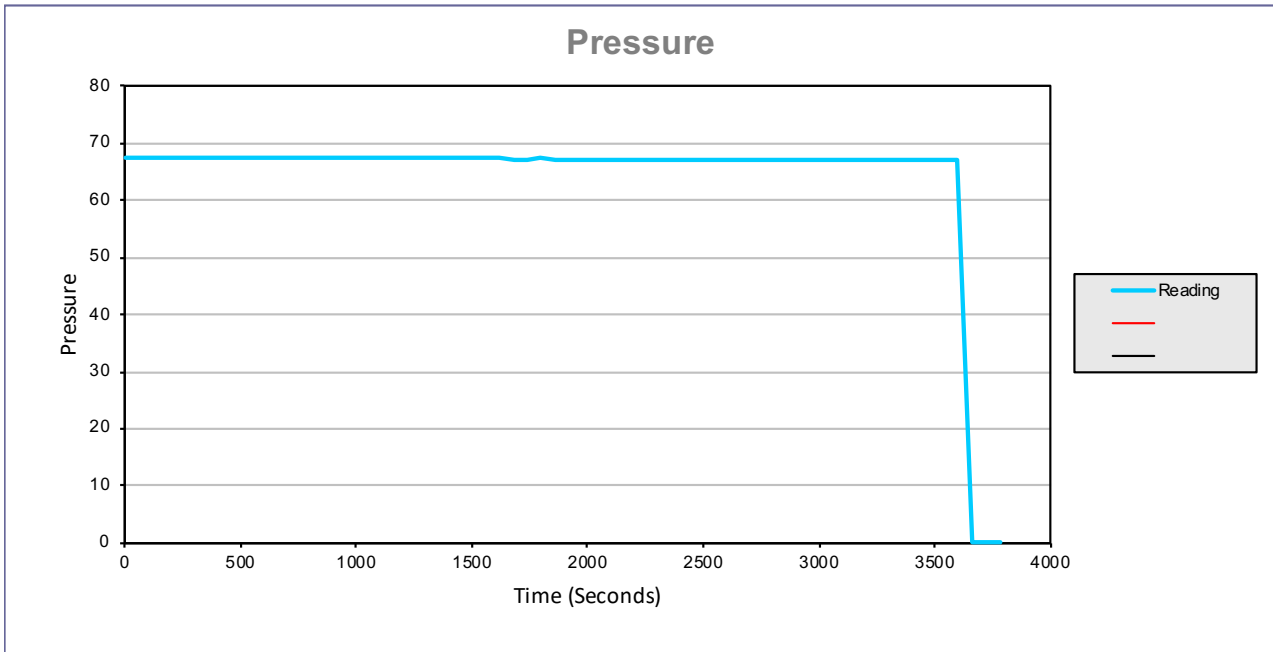

Data Collection Report

Gauge Information	
Serial Number	566084
Model	5KPSIXP2I
Message Store	-----
Units	PSI

Run Info	
Start Time	3/17/23 4:09:16 PM
Stop Time	3/17/23 5:10:07 PM
Logging Interval	60

Serial Number 566084
 Model 5KPSIXP2I
 Units PSI
 Firmware Version R0223 Message Store -----
 Run Index 2
 Logging Type Actual
 Logging Interval 60
 Start Time 3/17/23 16:09
 Stop Time 3/17/23 17:10
 Time Reading

Event Event Data
 Battery OK
 Logging Interval, 60
 Tare, 2.5

0	
0	
0	
0	67.4
60	67.3
120	67.3
180	67.3
240	67.3
300	67.3
360	67.3
420	67.3
480	67.3
540	67.3
600	67.3
660	67.4
720	67.3
780	67.3
840	67.3
900	67.3
960	67.3
1020	67.3
1080	67.3
1140	67.3
1200	67.3
1260	67.3
1320	67.4
1380	67.3
1440	67.3
1500	67.3
1560	67.3
1620	67.3
1680	67.2
1740	67.2
1800	67.3
1860	67.2
1920	67.2
1980	67.2
2040	67.2
2100	67.2
2160	67.2
2220	67.2
2280	67.2
2340	67.2
2400	67.2
2460	67.2
2520	67.2
2580	67.2
2640	67.2
2700	67.2
2760	67.2
2820	67.2
2880	67.1
2940	67.1
3000	67.1
3060	67.1
3120	67.1
3180	67.1
3240	67.1
3300	67.1
3360	67.1
3420	67.1
3480	67.1
3540	67.1
3600	67.1
3660	0
3720	0
3780	0