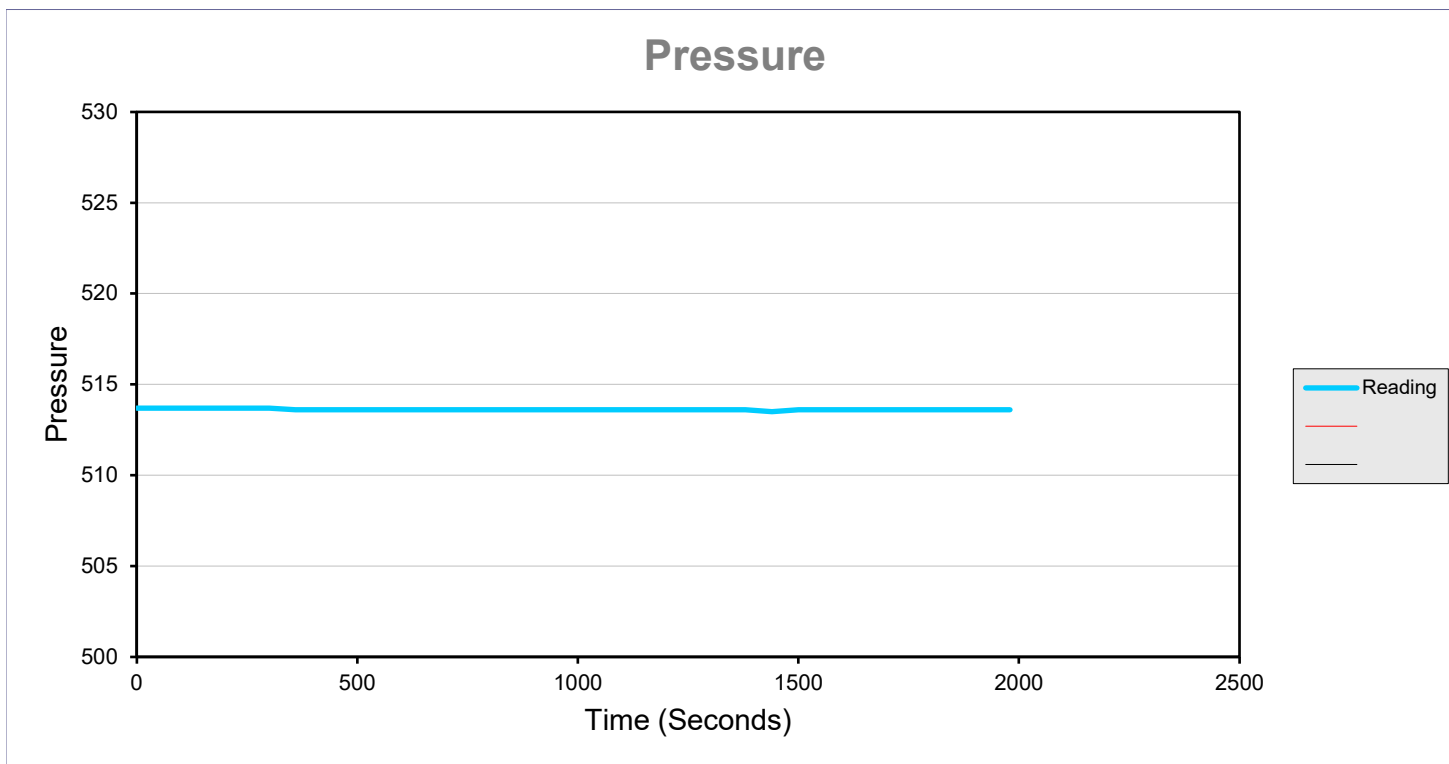

# Data Collection Report

Gauge Information	
Serial Number	780377
Model	5KPSIXP2I
Message Store	-----
Units	PSI

Run Info	
Start Time	9/9/20 10:30:53 AM
Stop Time	9/9/20 11:04:19 AM
Logging Interval	60

Serial Number 780377  
 Model 5KPSIXP2I  
 Units PSI  
 Firmware Version R0324                      Message Store -----  
 Run Index 1  
 Logging Type Actual  
 Logging Interval 60  
 Start Time 9/9/2020 10:30  
 Stop Time 9/9/2020 11:04  
 Time                      Reading

Event                      Event Data  
 Battery OK  
 Logging Interval, 60  
 Tare, -2.3

0	
0	
0	
0	513.7
60	513.7
120	513.7
180	513.7
240	513.7
300	513.7
360	513.6
420	513.6
480	513.6
540	513.6
600	513.6
660	513.6
720	513.6
780	513.6
840	513.6
900	513.6
960	513.6
1020	513.6
1080	513.6
1140	513.6
1200	513.6
1260	513.6
1320	513.6
1380	513.6
1440	513.5
1500	513.6
1560	513.6
1620	513.6
1680	513.6
1740	513.6
1800	513.6
1860	513.6
1920	513.6
1980	513.6