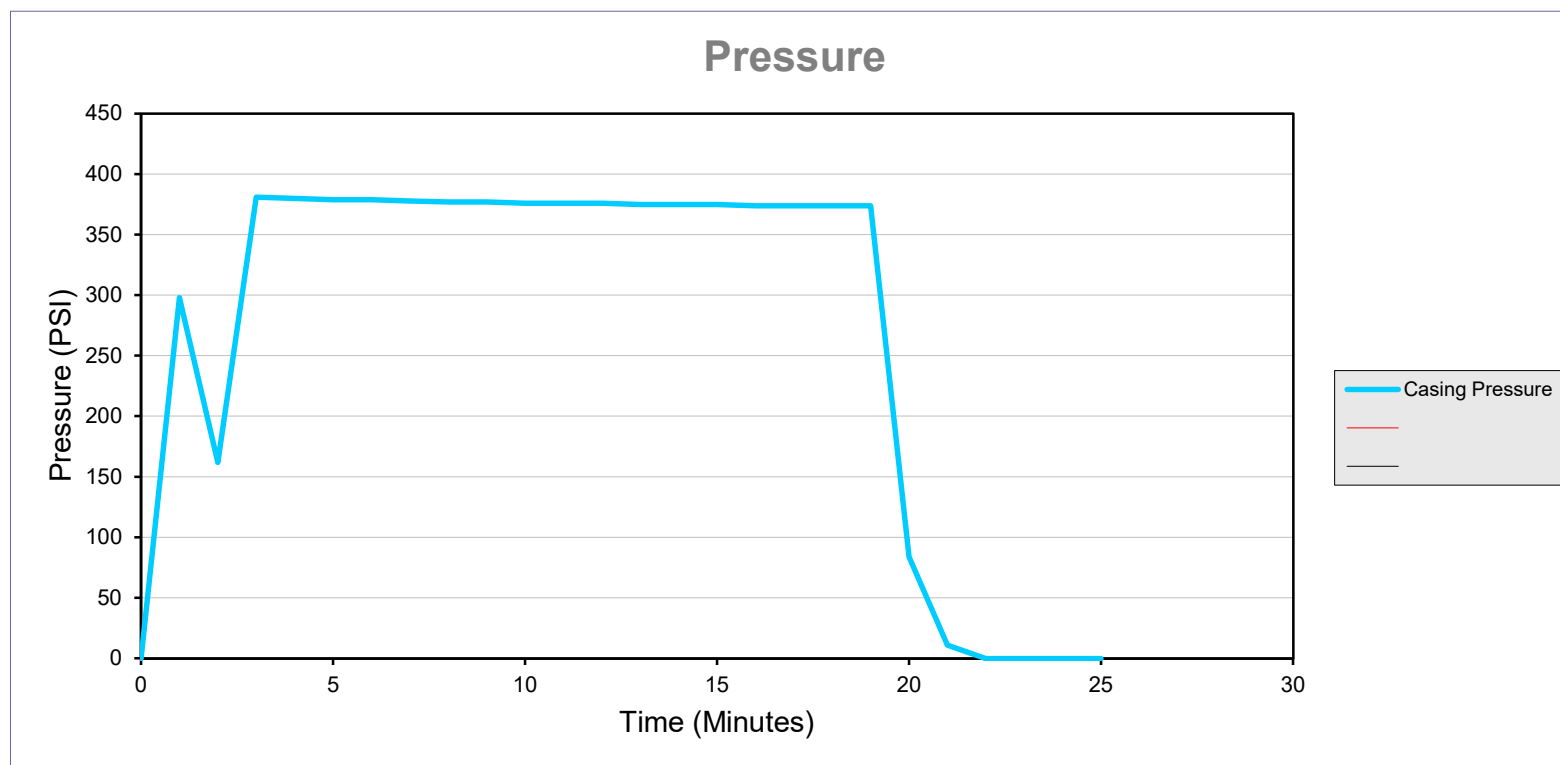

Data Collection Report

Gauge Information	
Serial Number	362375
Model	15KPSIXP2I
Message Store	-----
Units	PSI

Run Info	
Start Time	6/12/22 9:11:06 AM
Stop Time	6/12/22 9:36:58 AM
Logging Interval	60
Lease: EGGE USX A03-11D	API: 05-123-34033

Serial Number 362375
 Model 15KPSIXP2I
 Units PSI
 Firmware Version R0224
 Run Index 6
 Logging Type Actual
 Logging Interval 60
 Start Time 6/12/2022 9:11
 Stop Time 6/12/2022 9:36

Pressure (PSI)

Time	Casing Pressure	Time (hours)	Time (minutes)	Elapsed Time	Timestamp
0		0.00	0.00	0:00:00	6/12/22 9:11:06
0		0.00	0.00	0:00:00	6/12/22 9:11:06
0		0.00	0.00	0:00:00	6/12/22 9:11:06
0	0	0.00	0.00	0:00:00	6/12/22 9:11:06
60	298	0.02	1.00	0:01:00	6/12/22 9:12:06
120	162	0.03	2.00	0:02:00	6/12/22 9:13:06
180	381	0.05	3.00	0:03:00	6/12/22 9:14:06
240	380	0.07	4.00	0:04:00	6/12/22 9:15:06
300	379	0.08	5.00	0:05:00	6/12/22 9:16:06
360	379	0.10	6.00	0:06:00	6/12/22 9:17:06
420	378	0.12	7.00	0:07:00	6/12/22 9:18:06
480	377	0.13	8.00	0:08:00	6/12/22 9:19:06
540	377	0.15	9.00	0:09:00	6/12/22 9:20:06
600	376	0.17	10.00	0:10:00	6/12/22 9:21:06
660	376	0.18	11.00	0:11:00	6/12/22 9:22:06
720	376	0.20	12.00	0:12:00	6/12/22 9:23:06
780	375	0.22	13.00	0:13:00	6/12/22 9:24:06
840	375	0.23	14.00	0:14:00	6/12/22 9:25:06
900	375	0.25	15.00	0:15:00	6/12/22 9:26:06
960	374	0.27	16.00	0:16:00	6/12/22 9:27:06
1020	374	0.28	17.00	0:17:00	6/12/22 9:28:06
1080	374	0.30	18.00	0:18:00	6/12/22 9:29:06
1140	374	0.32	19.00	0:19:00	6/12/22 9:30:06
1200	84	0.33	20.00	0:20:00	6/12/22 9:31:06
1260	11	0.35	21.00	0:21:00	6/12/22 9:32:06