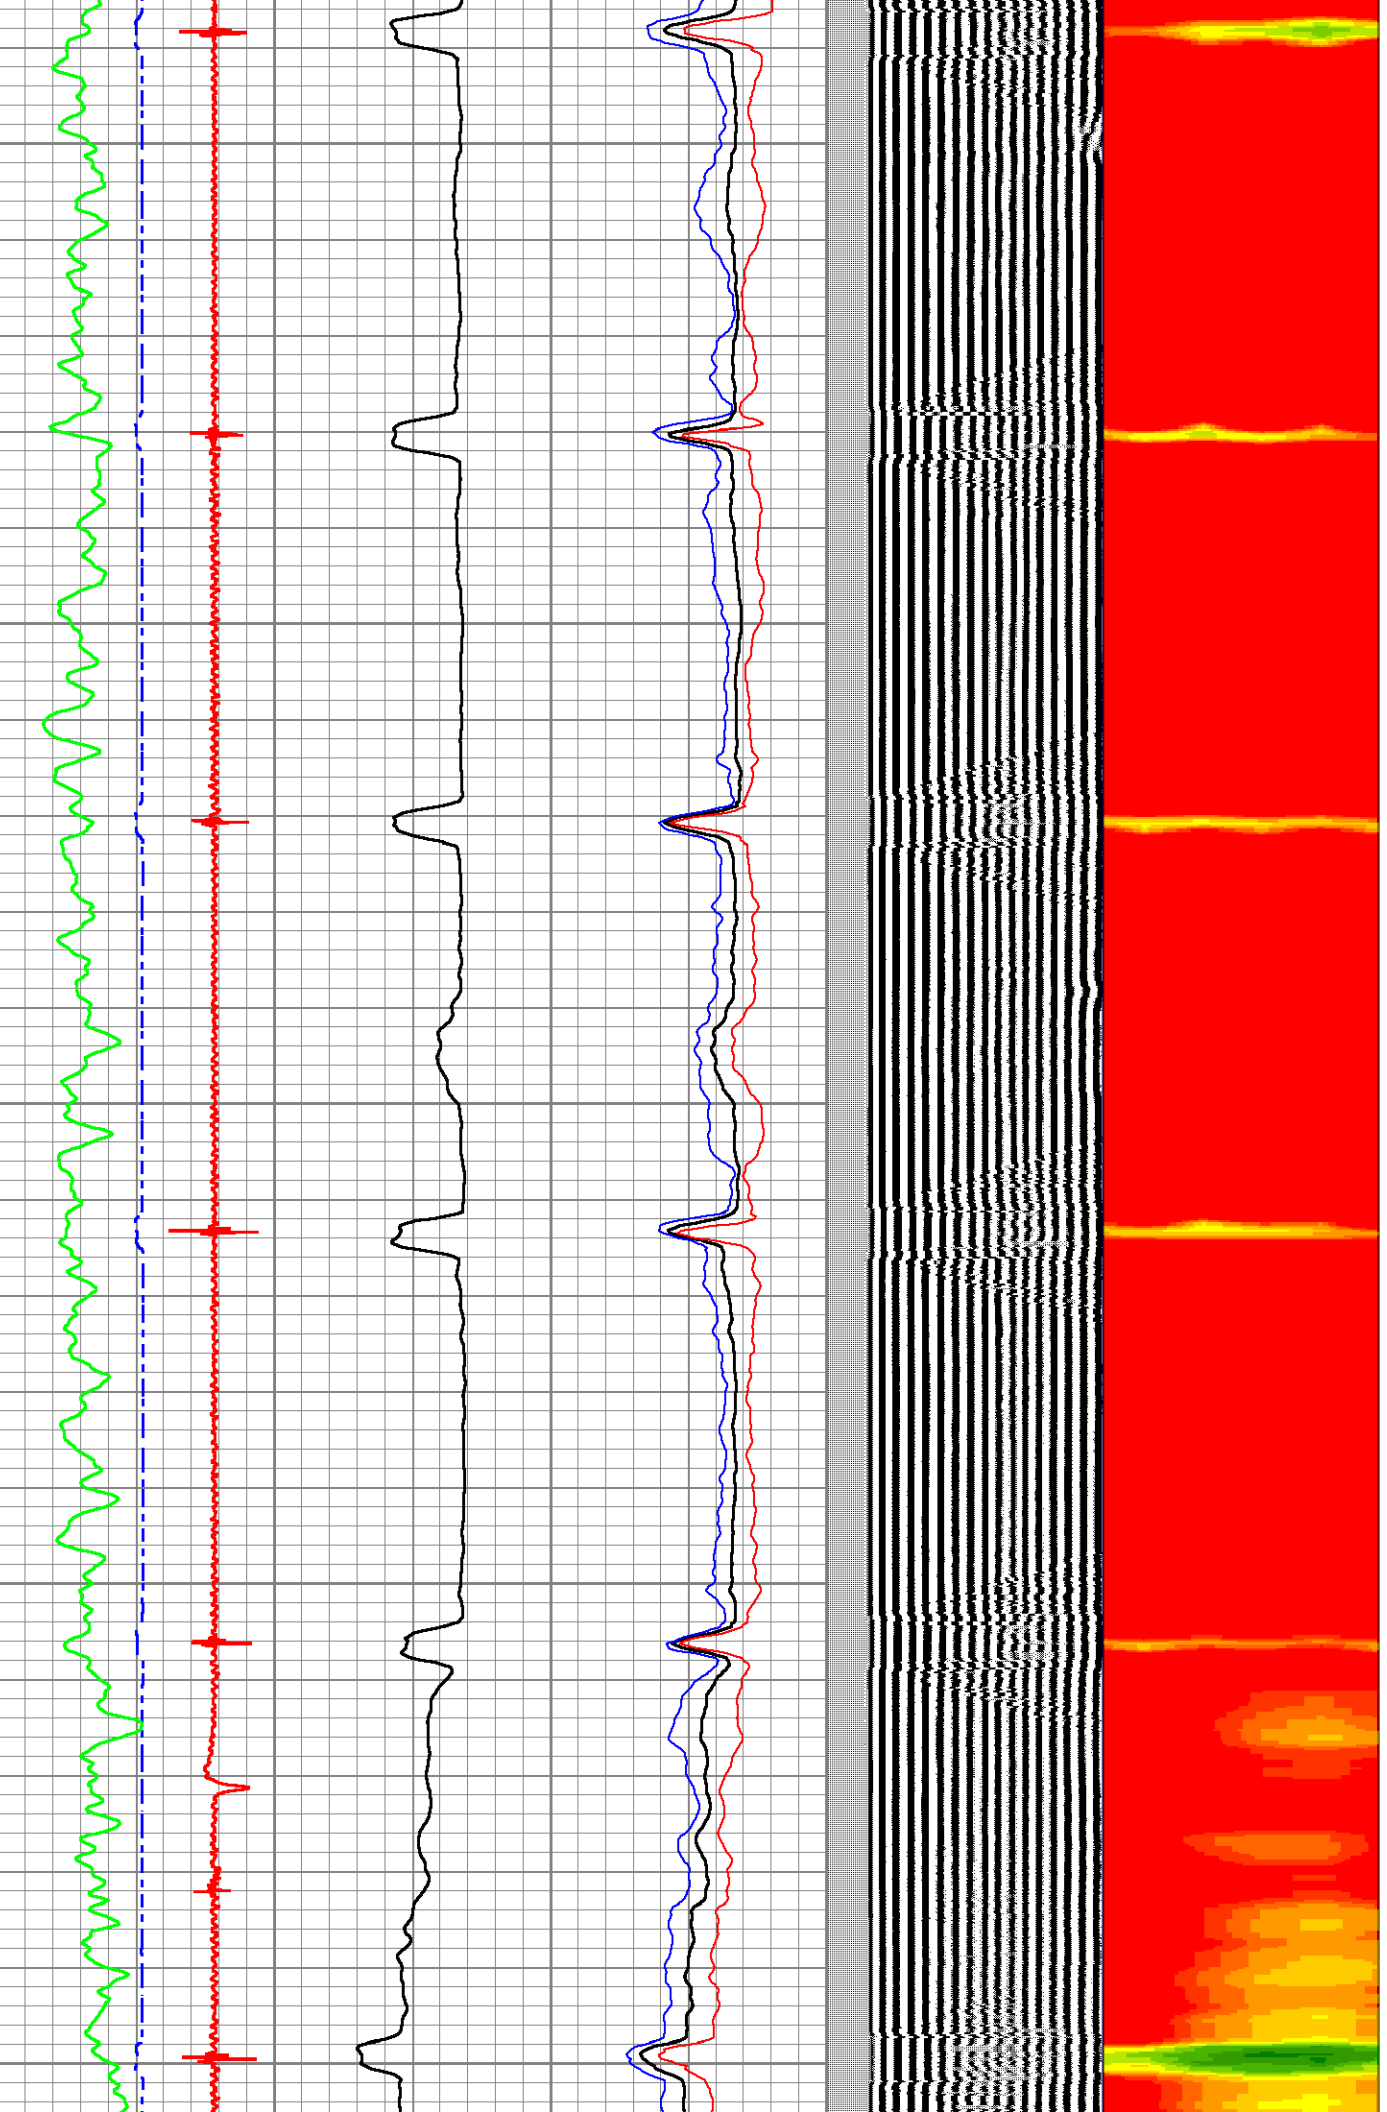

350	(usec)	120	0	AMP (3 ft.)	(mV)	100	0	RADAVG	100	200	(usec)	1200	RADIAL MAP	
-20000	CCL	20000	0	AMP3FT (mV)	20	0	RADMIN	100					4	50
0	GR (GAPI)	150												

200

250

300

350

400

450

500

550

600

650

700

750

800

850  
900  
950  
1000  
1050

1100