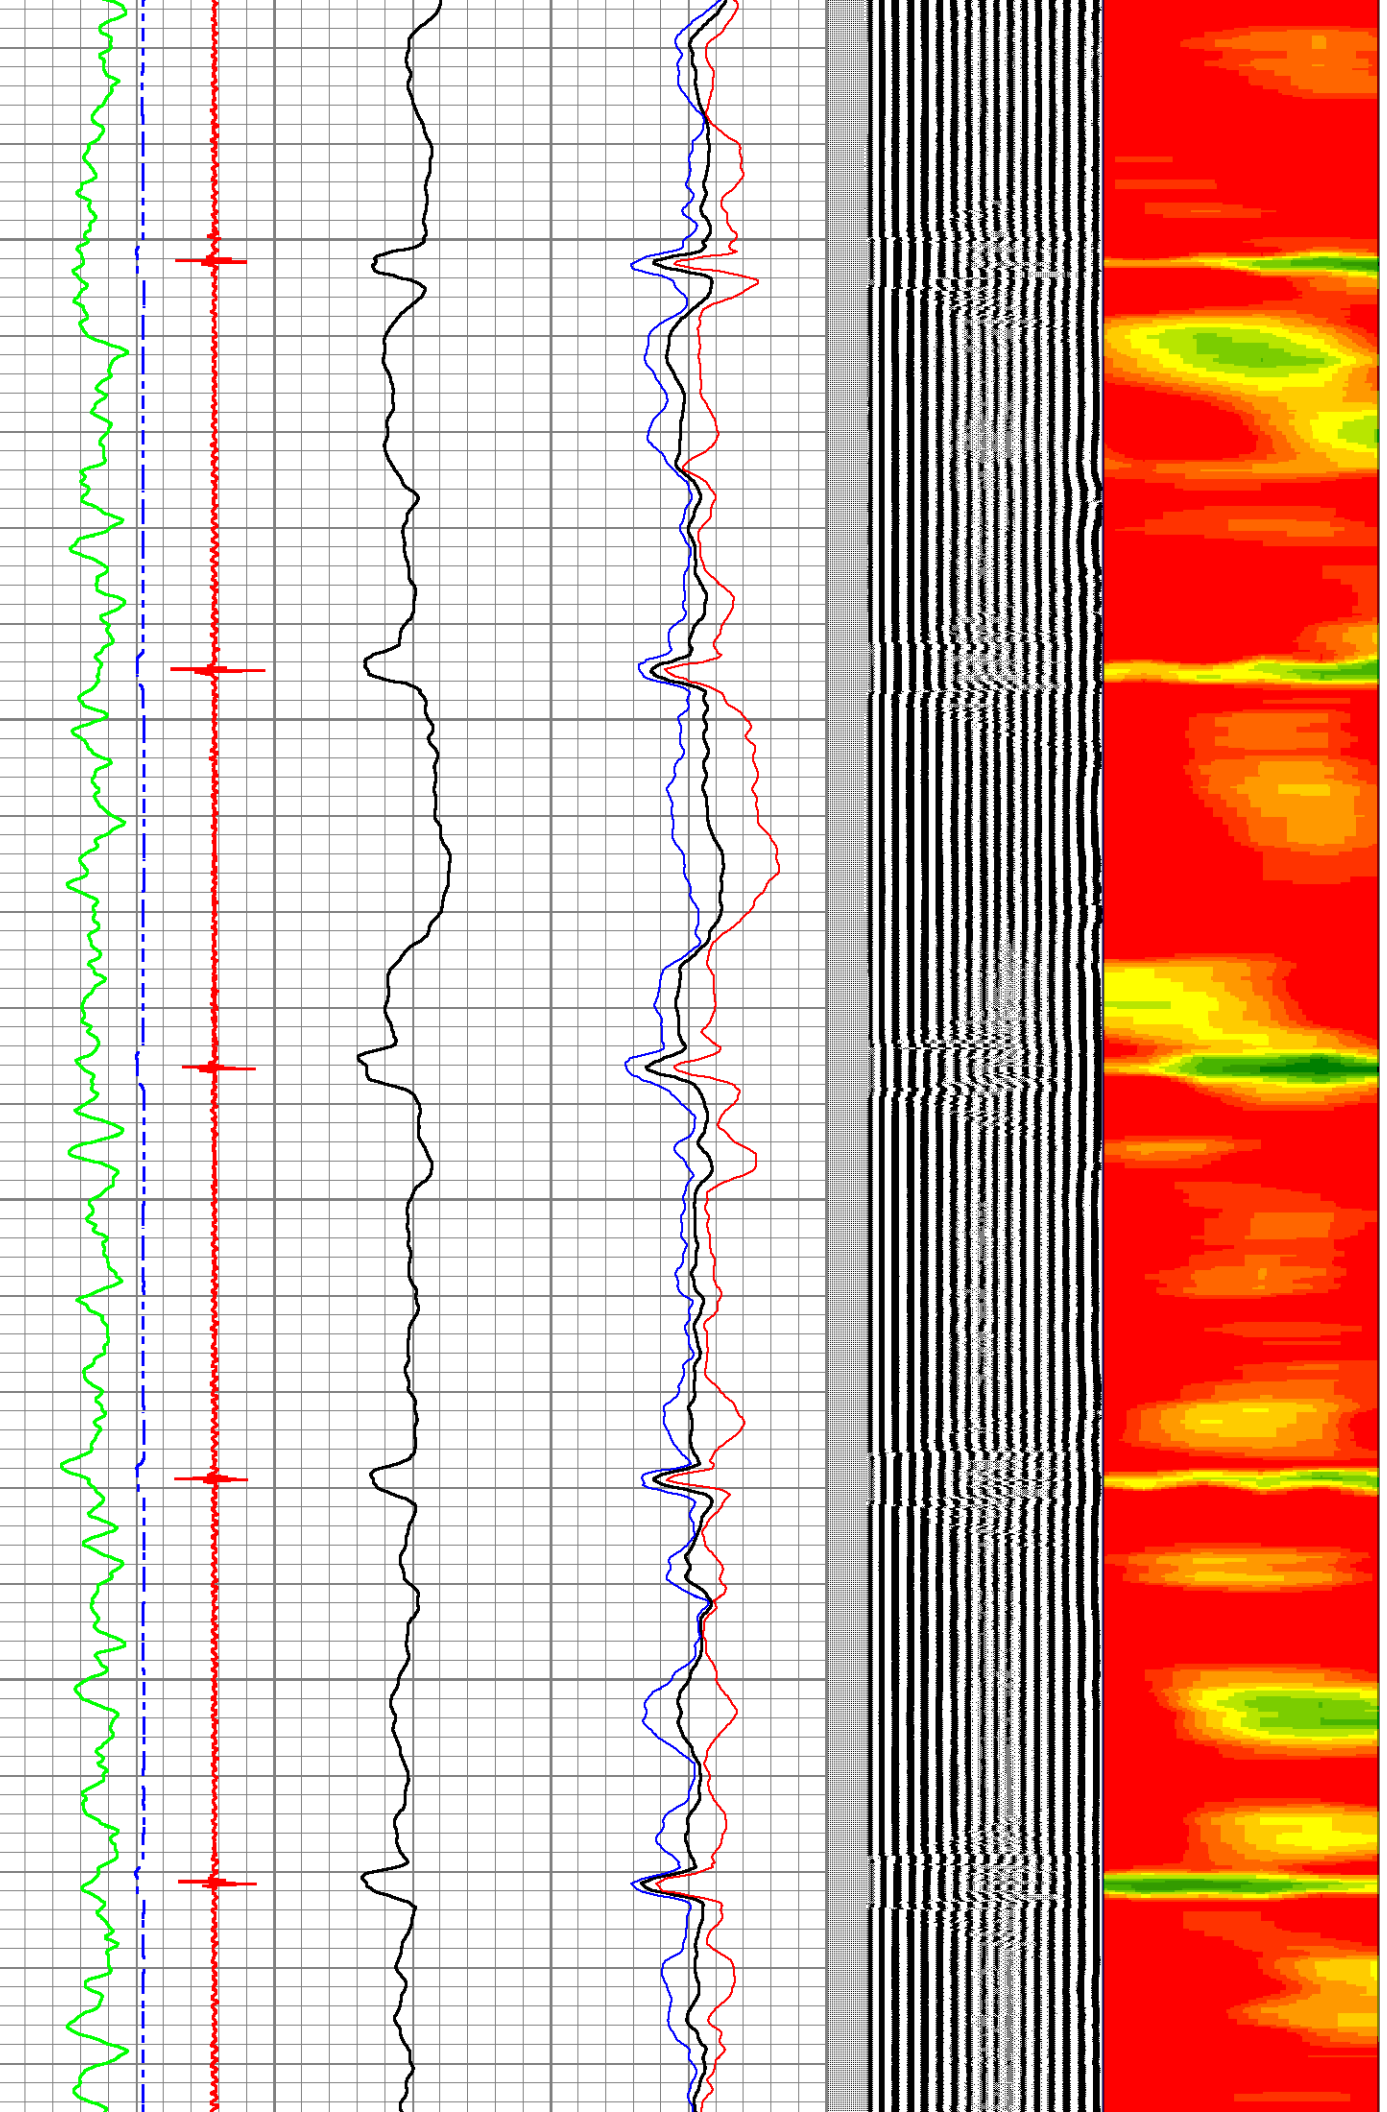

350	(usec)	120	0	AMP (3 ft.)	(mV)	100	0	RADAVG	100	200	(usec)	1200	RADIAL MAP	
-20000	CCL	20000	0	AMP3FT (mV)	20	0	RADMIN	100					4	50
0	GR (GAPI)	150												

200

250

300

350

400

450

500

550

600

650

700

750

800

850  
900  
950  
1000  
1050

1100

1150

1200

1250

1300

1350

1400

1450

1500

1950

2000

2050

2100

2150

2200

2250

2300