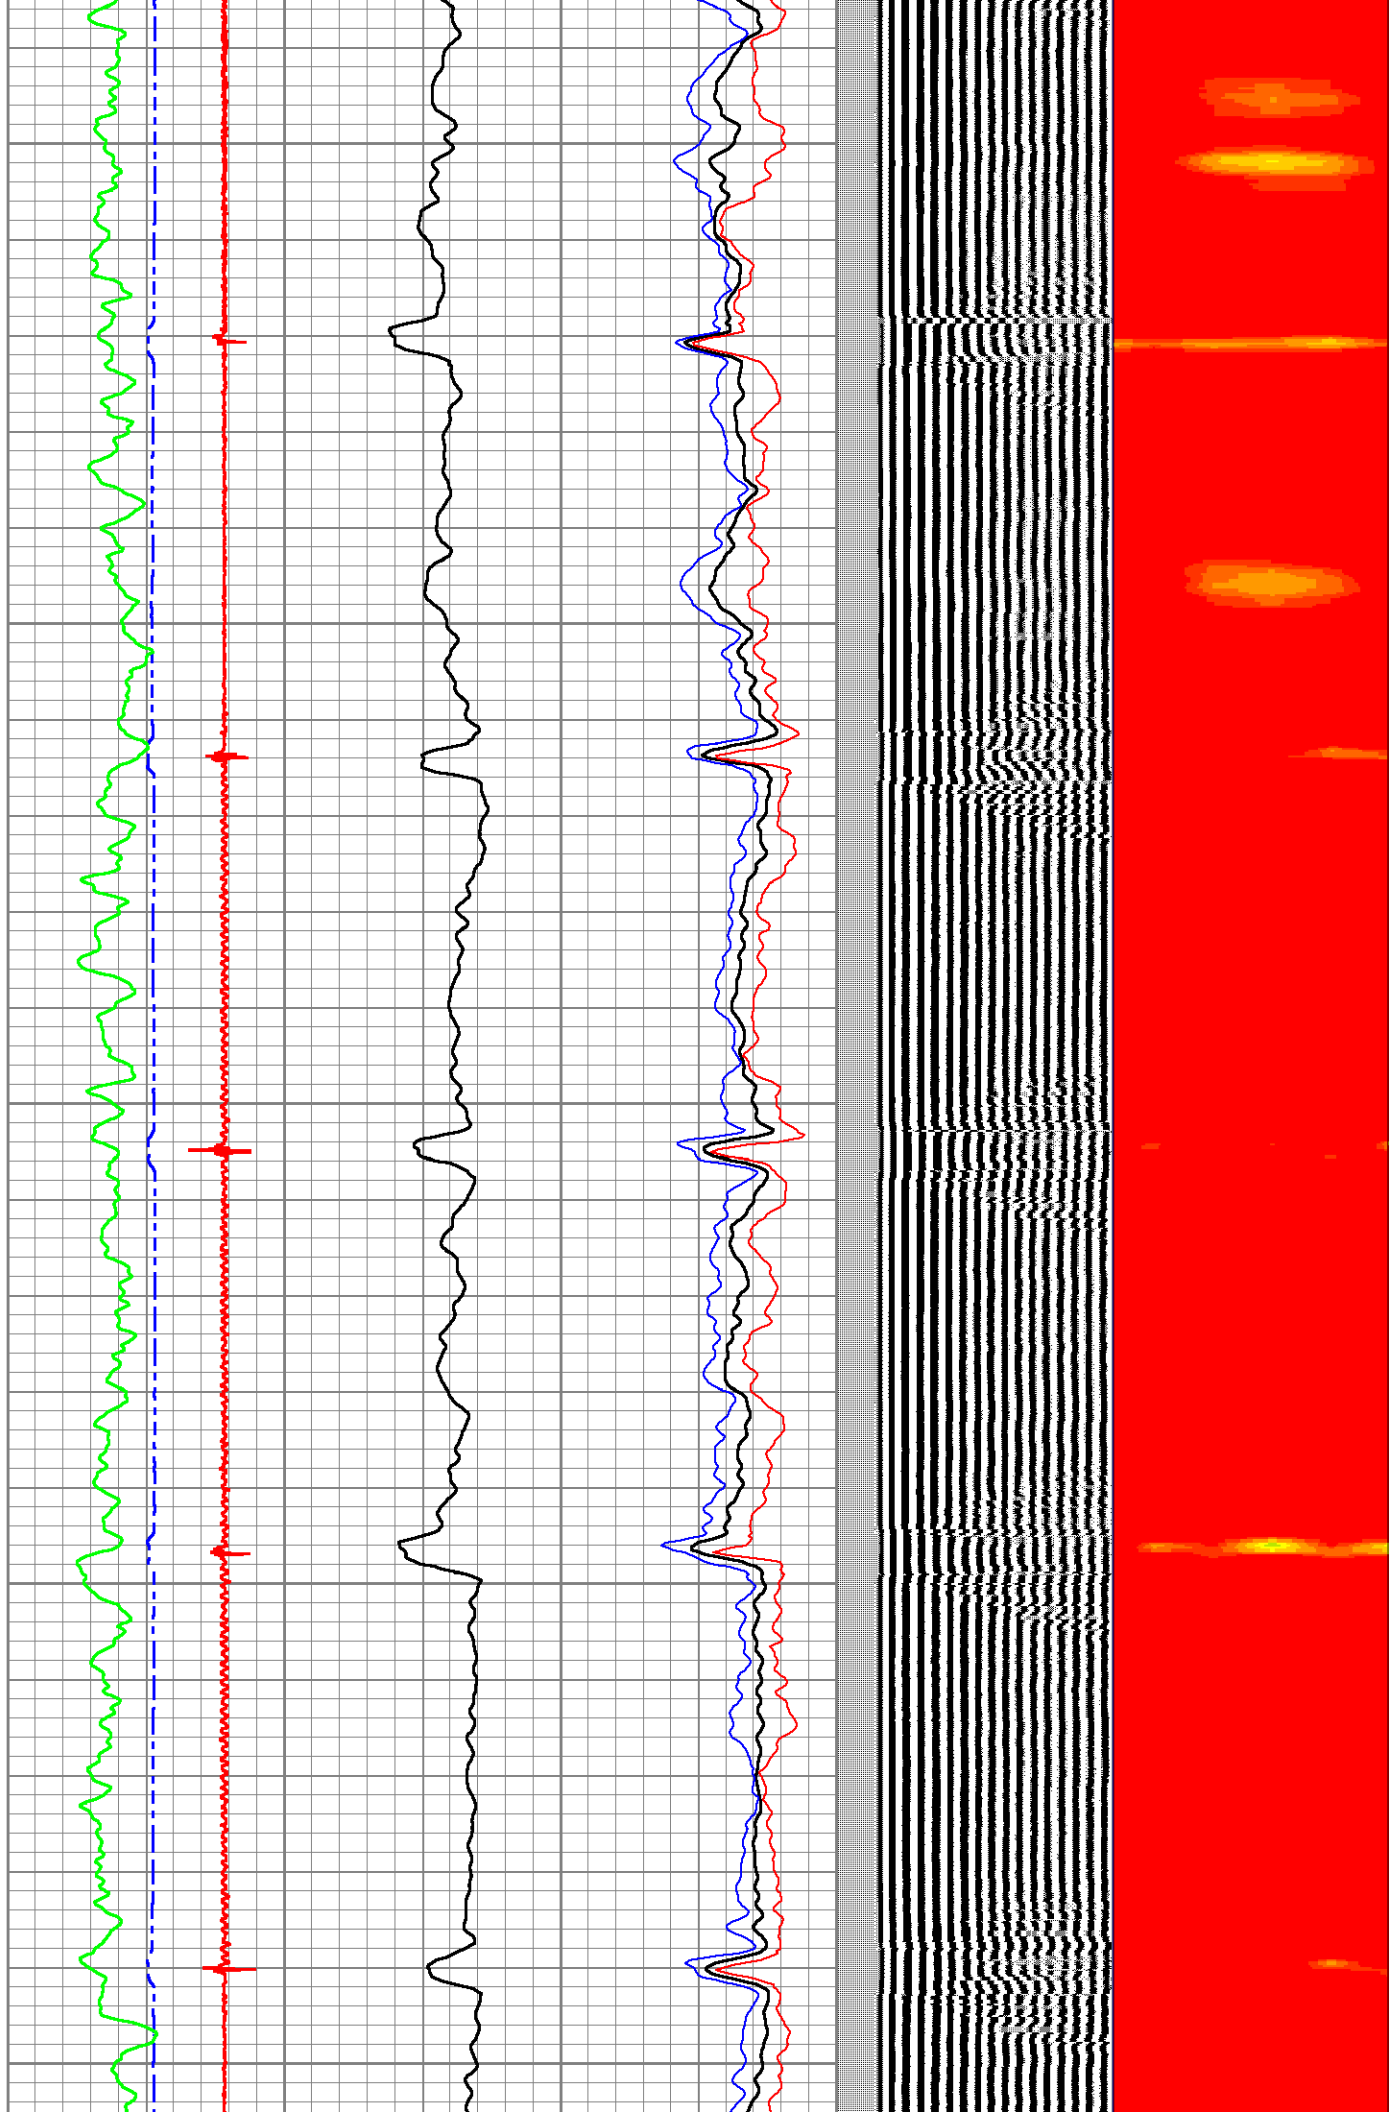

350	(usec)	120	0	AMP (3 ft.)	(mV)	100	0	RADAVG	100	200	(usec)	1200	RADIAL MAP	
-20000	CCL	20000	0	AMP3FT (mV)	20	0	RADMIN	100					4	50
0	GR (GAPI)	150												

200

250

300

350

400

450

500

1150

1200

1250

1300

1350

1400

1450

1500

1550

1600

1650

1700

1750

1800

1850

1900

1950

2000

2050

2100

2150

2200

2250

2300