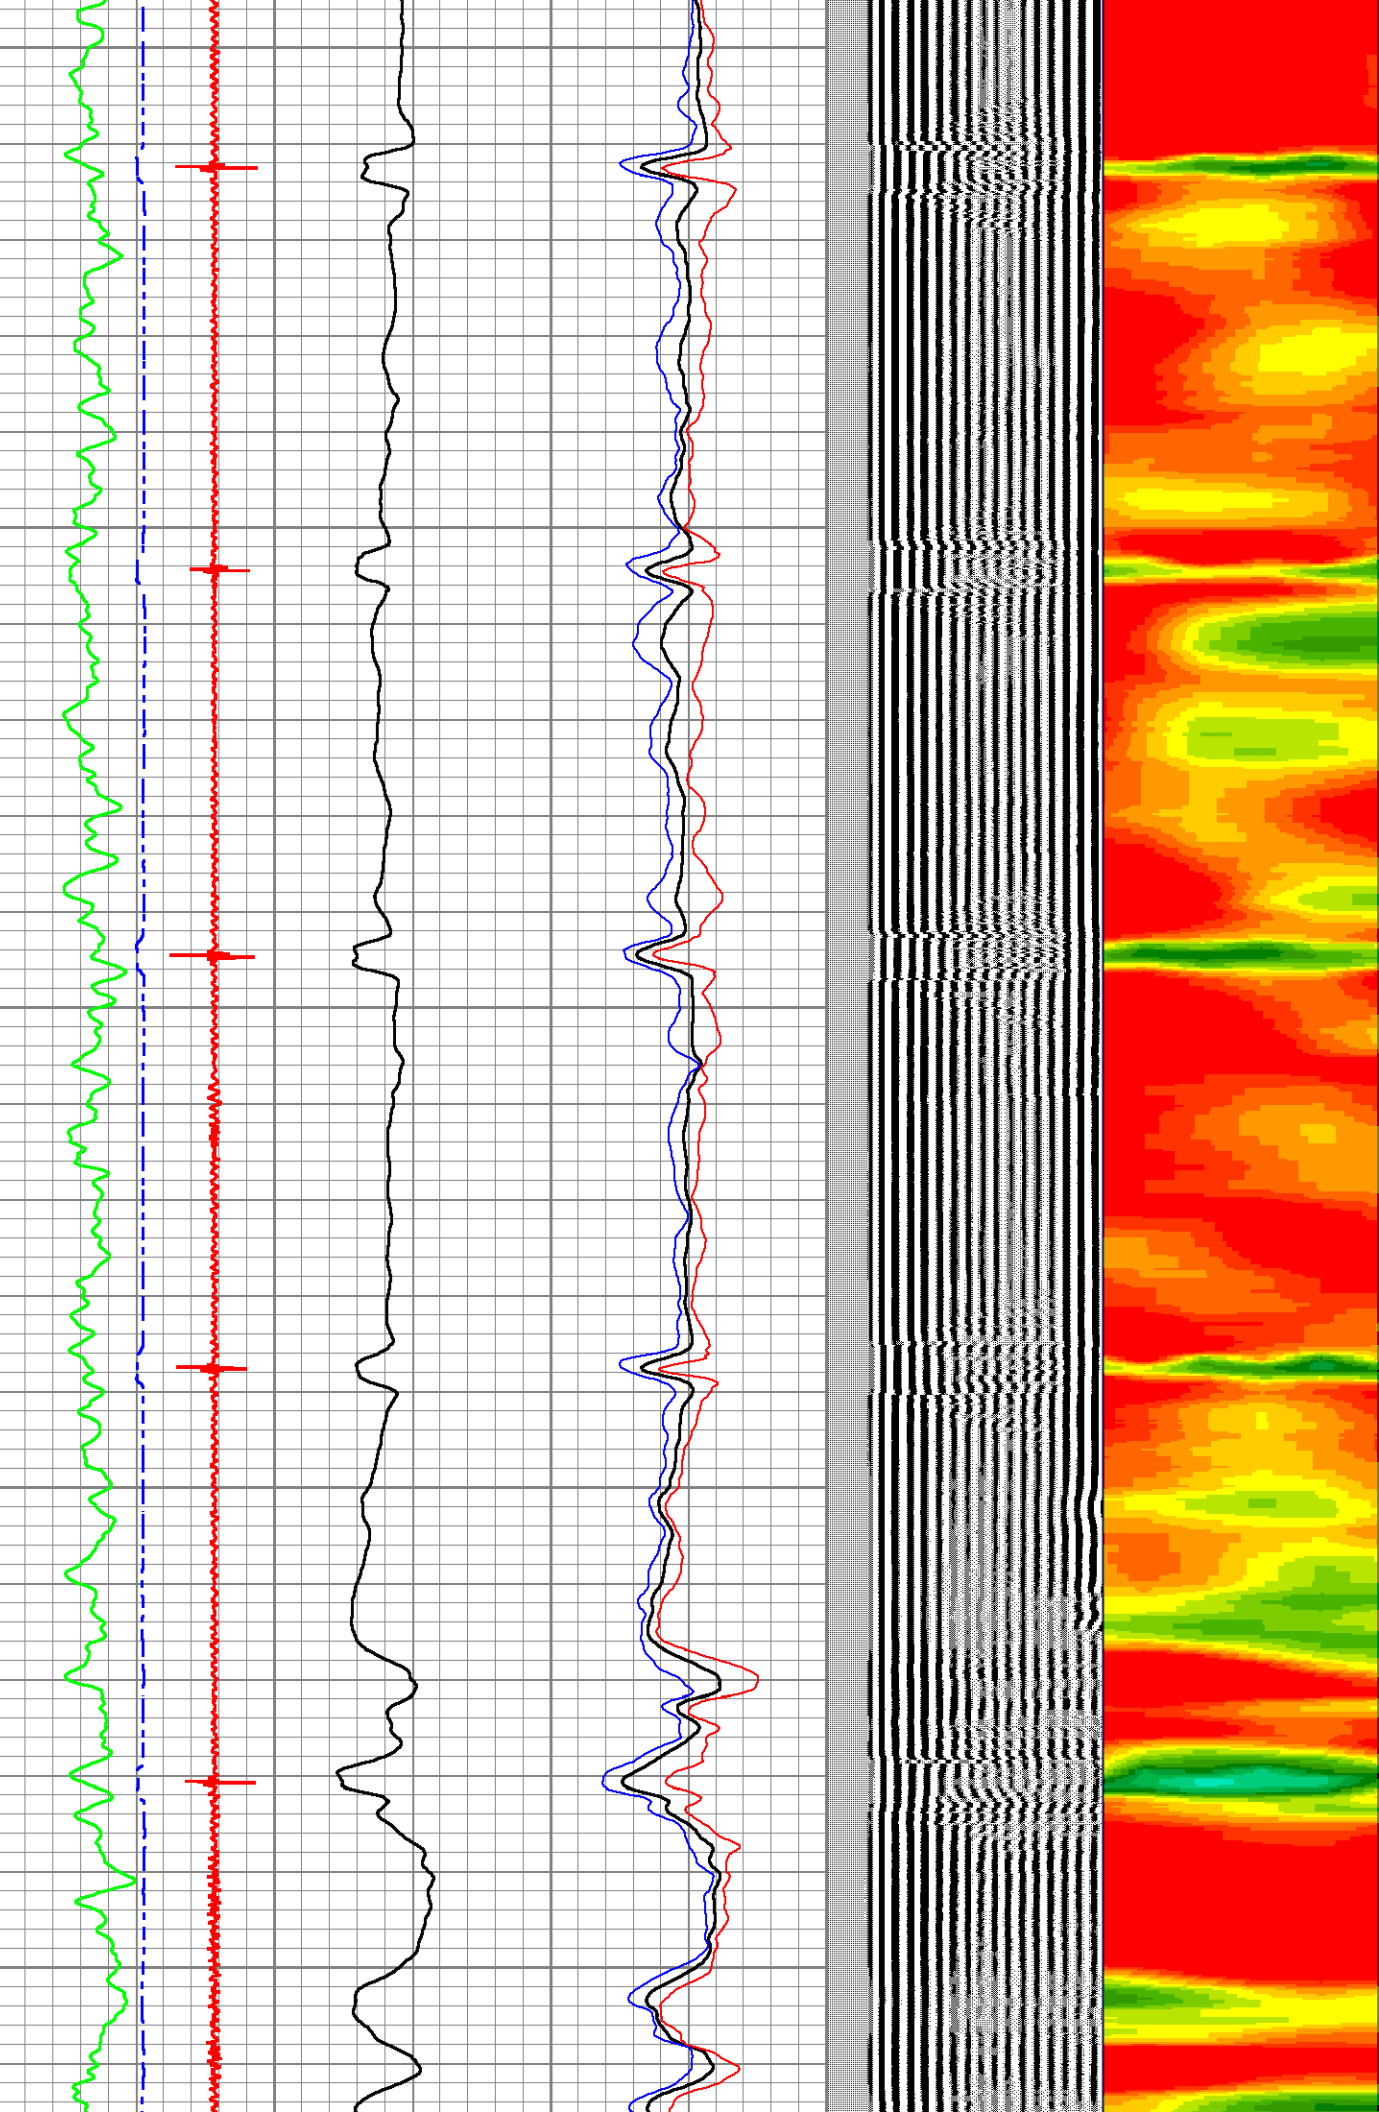

350	(usec)	120	0	AMP (3 ft.)	(mV)	100	0	RADAVG	100	200	(usec)	1200	RADIAL MAP	
-20000	CCL	20000	0	AMP3FT (mV)	20	0	RADMIN	100					4	50
0	GR (GAPI)	150												

200

250

300

350

400

450

500

550

600

650

700

750

800

850  
900  
950  
1000  
1050

1100

1150

1200

1250

1300

1350

1400

1450

1500

1950

2000

2050

2100

2150

2200

2250

2300