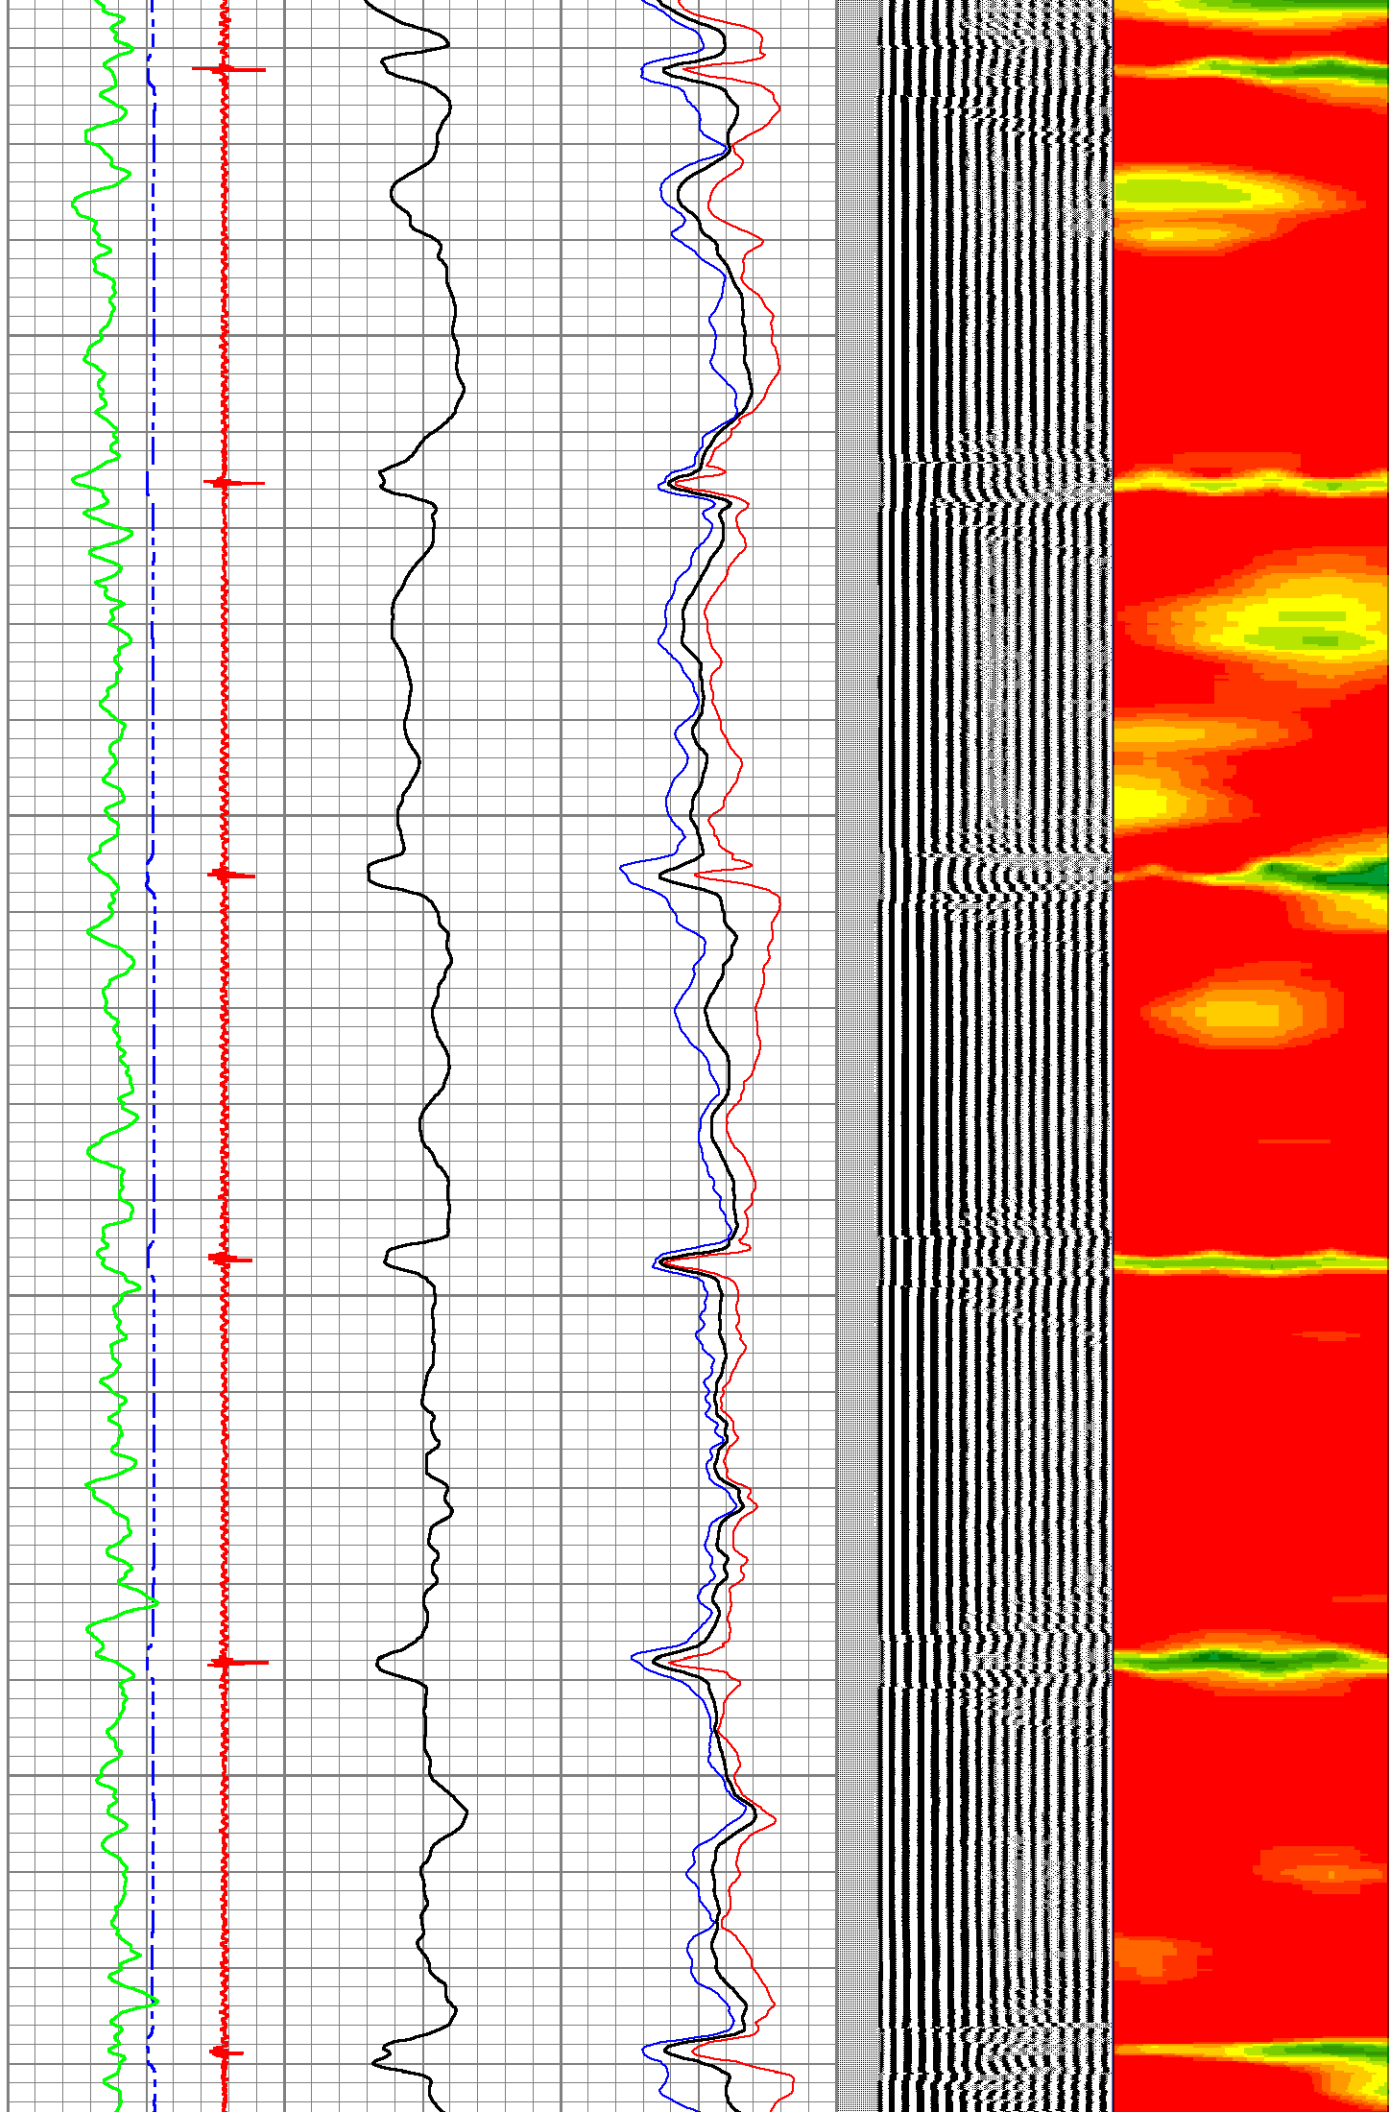

350	(usec)	120	0	AMP (3 ft.)	(mV)	100	0	RADAVG	100	200	(usec)	1200	RADIAL MAP	
-20000	CCL	20000	0	AMP3FT (mV)	20	0	RADMIN	100					4	50
0	GR (GAPI)	150												

200

250

300

350

400

450

500

550

600

650

700

750

800

850  
900  
950  
1000  
1050

1100

1150

1200

1250

1300

1350

1400

1450

1500

1950

2000

2050

2100

2150

2200

2250

2300