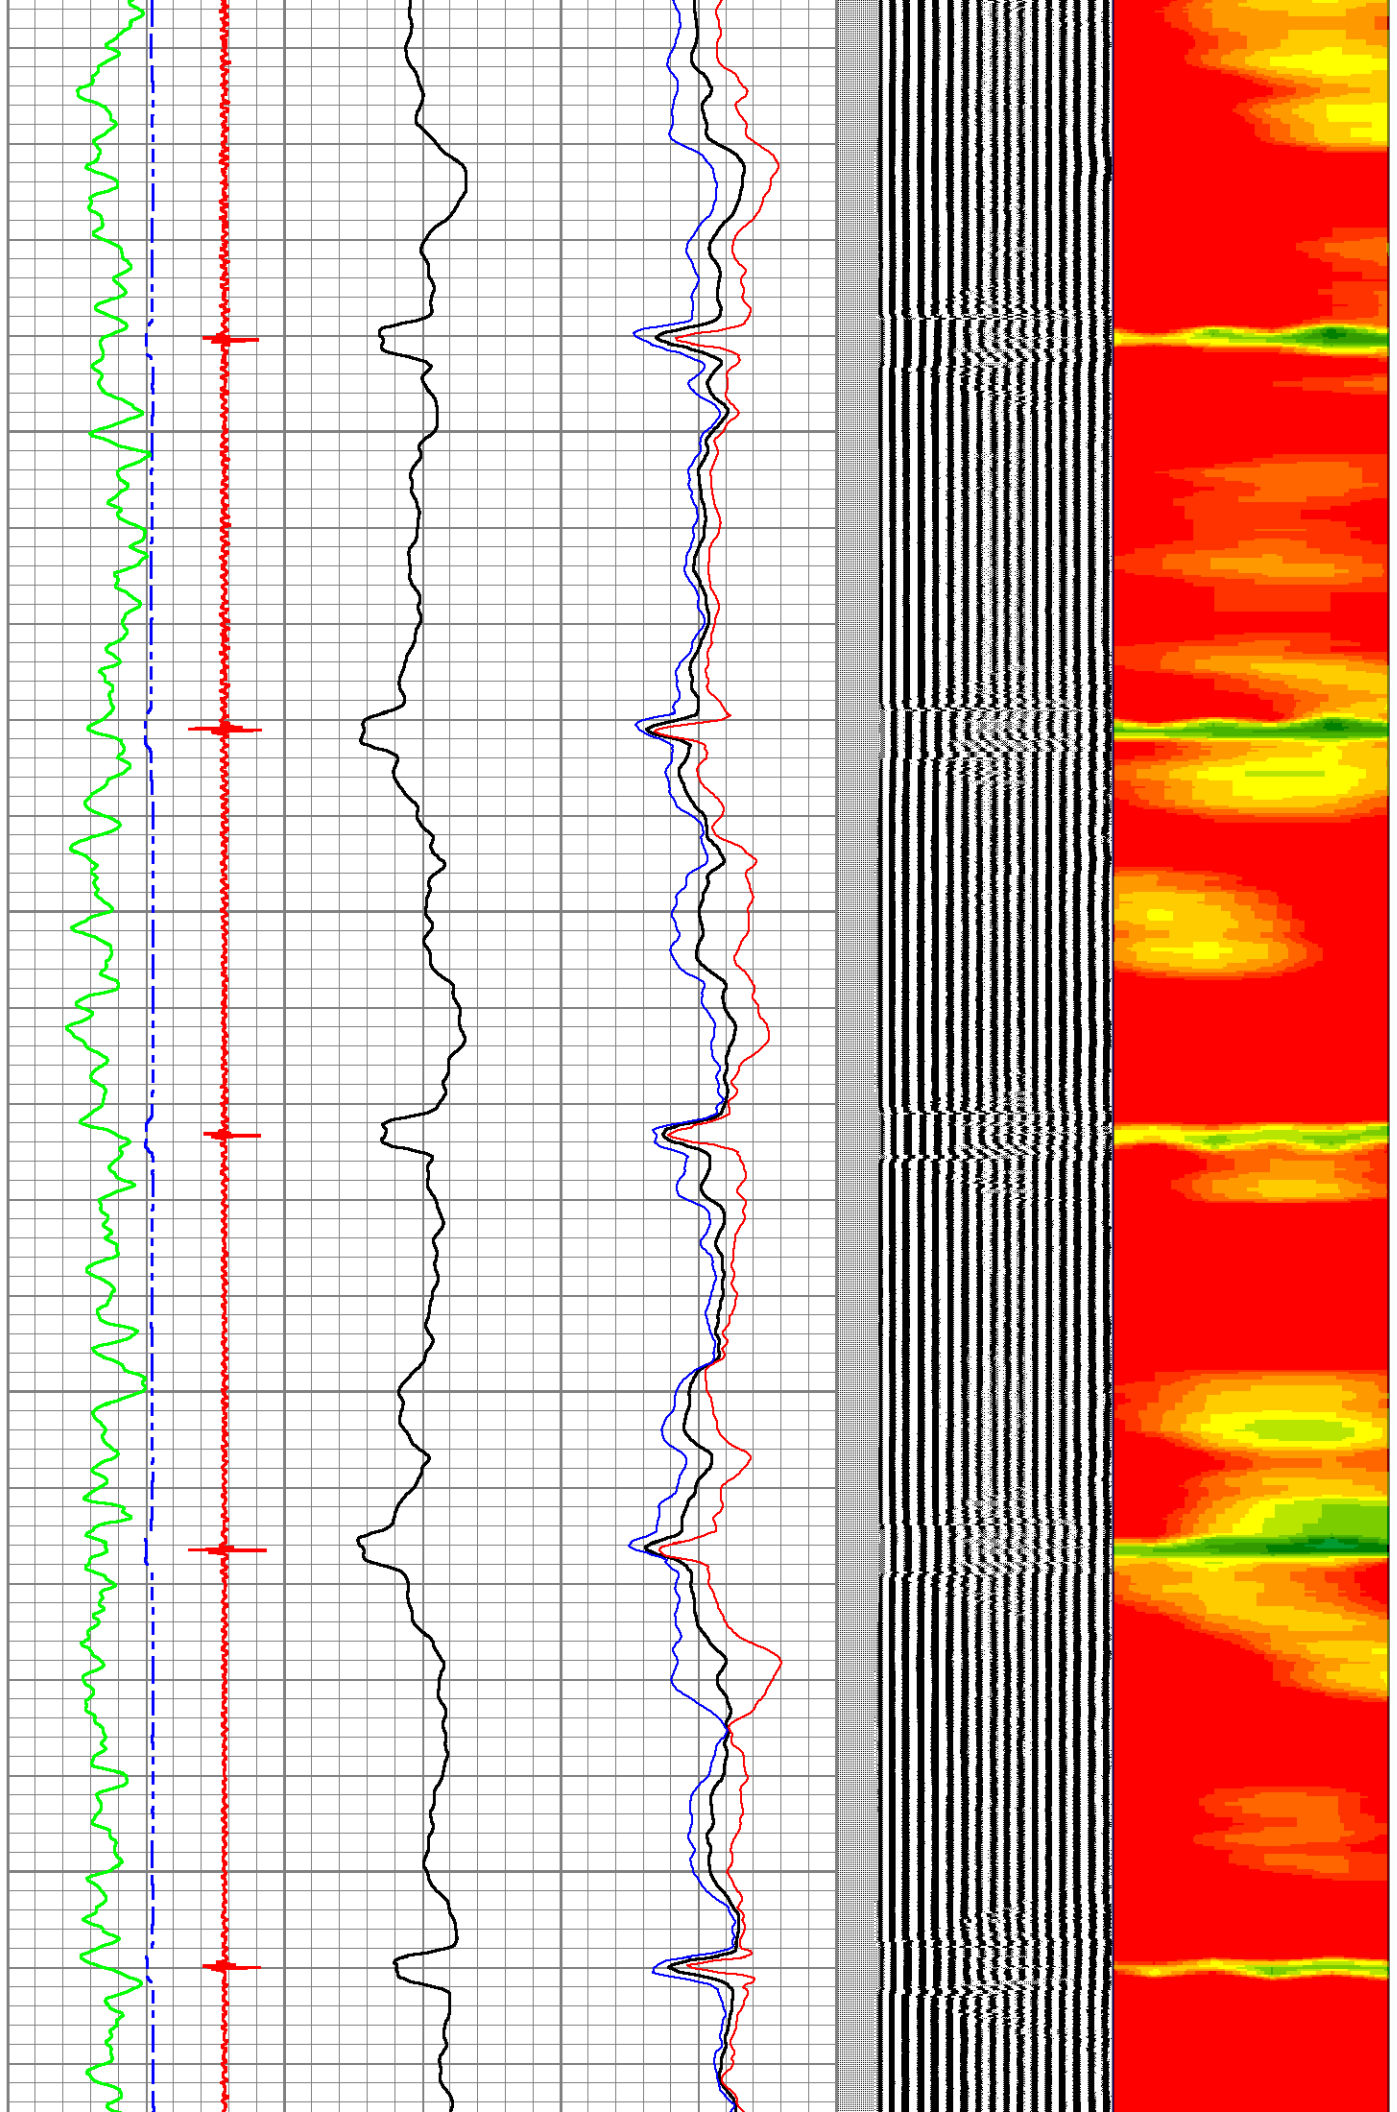

350	(usec)	120	0	AMP (3 ft.)	(mV)	100	0	RADAVG	100	200	(usec)	1200	RADIAL MAP	
-20000	CCL	20000	0	AMP3FT (mV)	20	0	RADMIN	100					4	50
0	GR (GAPI)	150												

200

250

300

350

400

450

500

550

600

650

700

750

800

850  
900  
950  
1000  
1050

1100