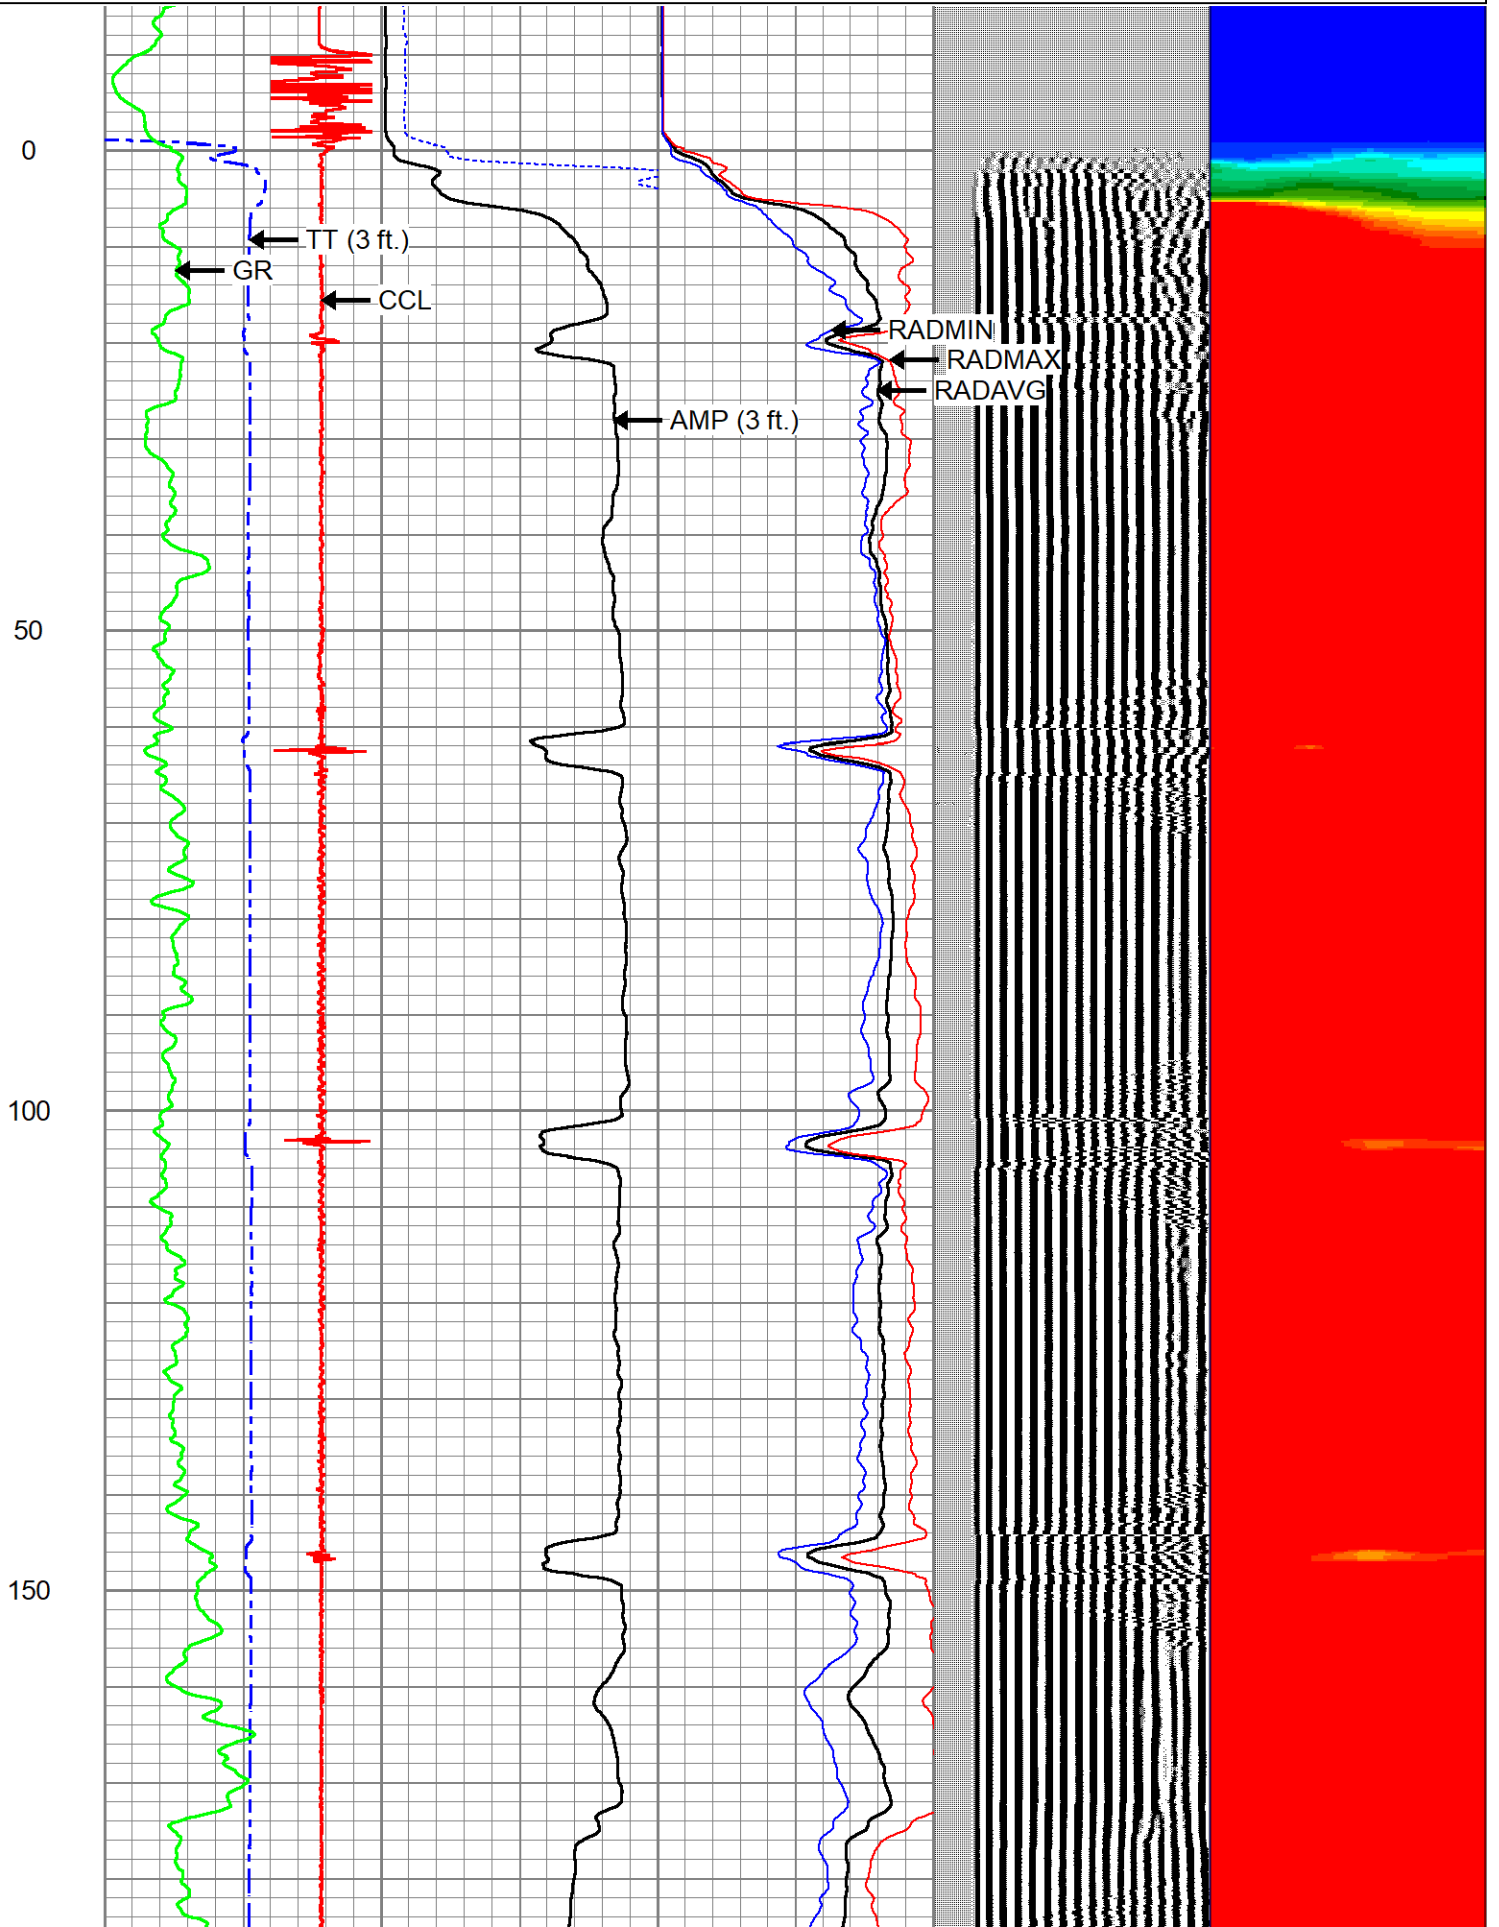

350	(usec)	120	0	AMP (3 ft.)	(mV)	100	0	RADAVG	100	200	(usec)	1200	RADIAL MAP	
-20000	CCL	20000	0	AMP3FT (mV)	20	0	RADMIN	100					4	50
0	GR (GAPI)	150												

200

250

300

350

400

450

500

550

600

650

700

750

800

850  
900  
950  
1000  
1050

1100

1150

1200

1250

1300

1350

1400

1450

1500

1950

2000

2050

2100

2150

2200

2250

2300