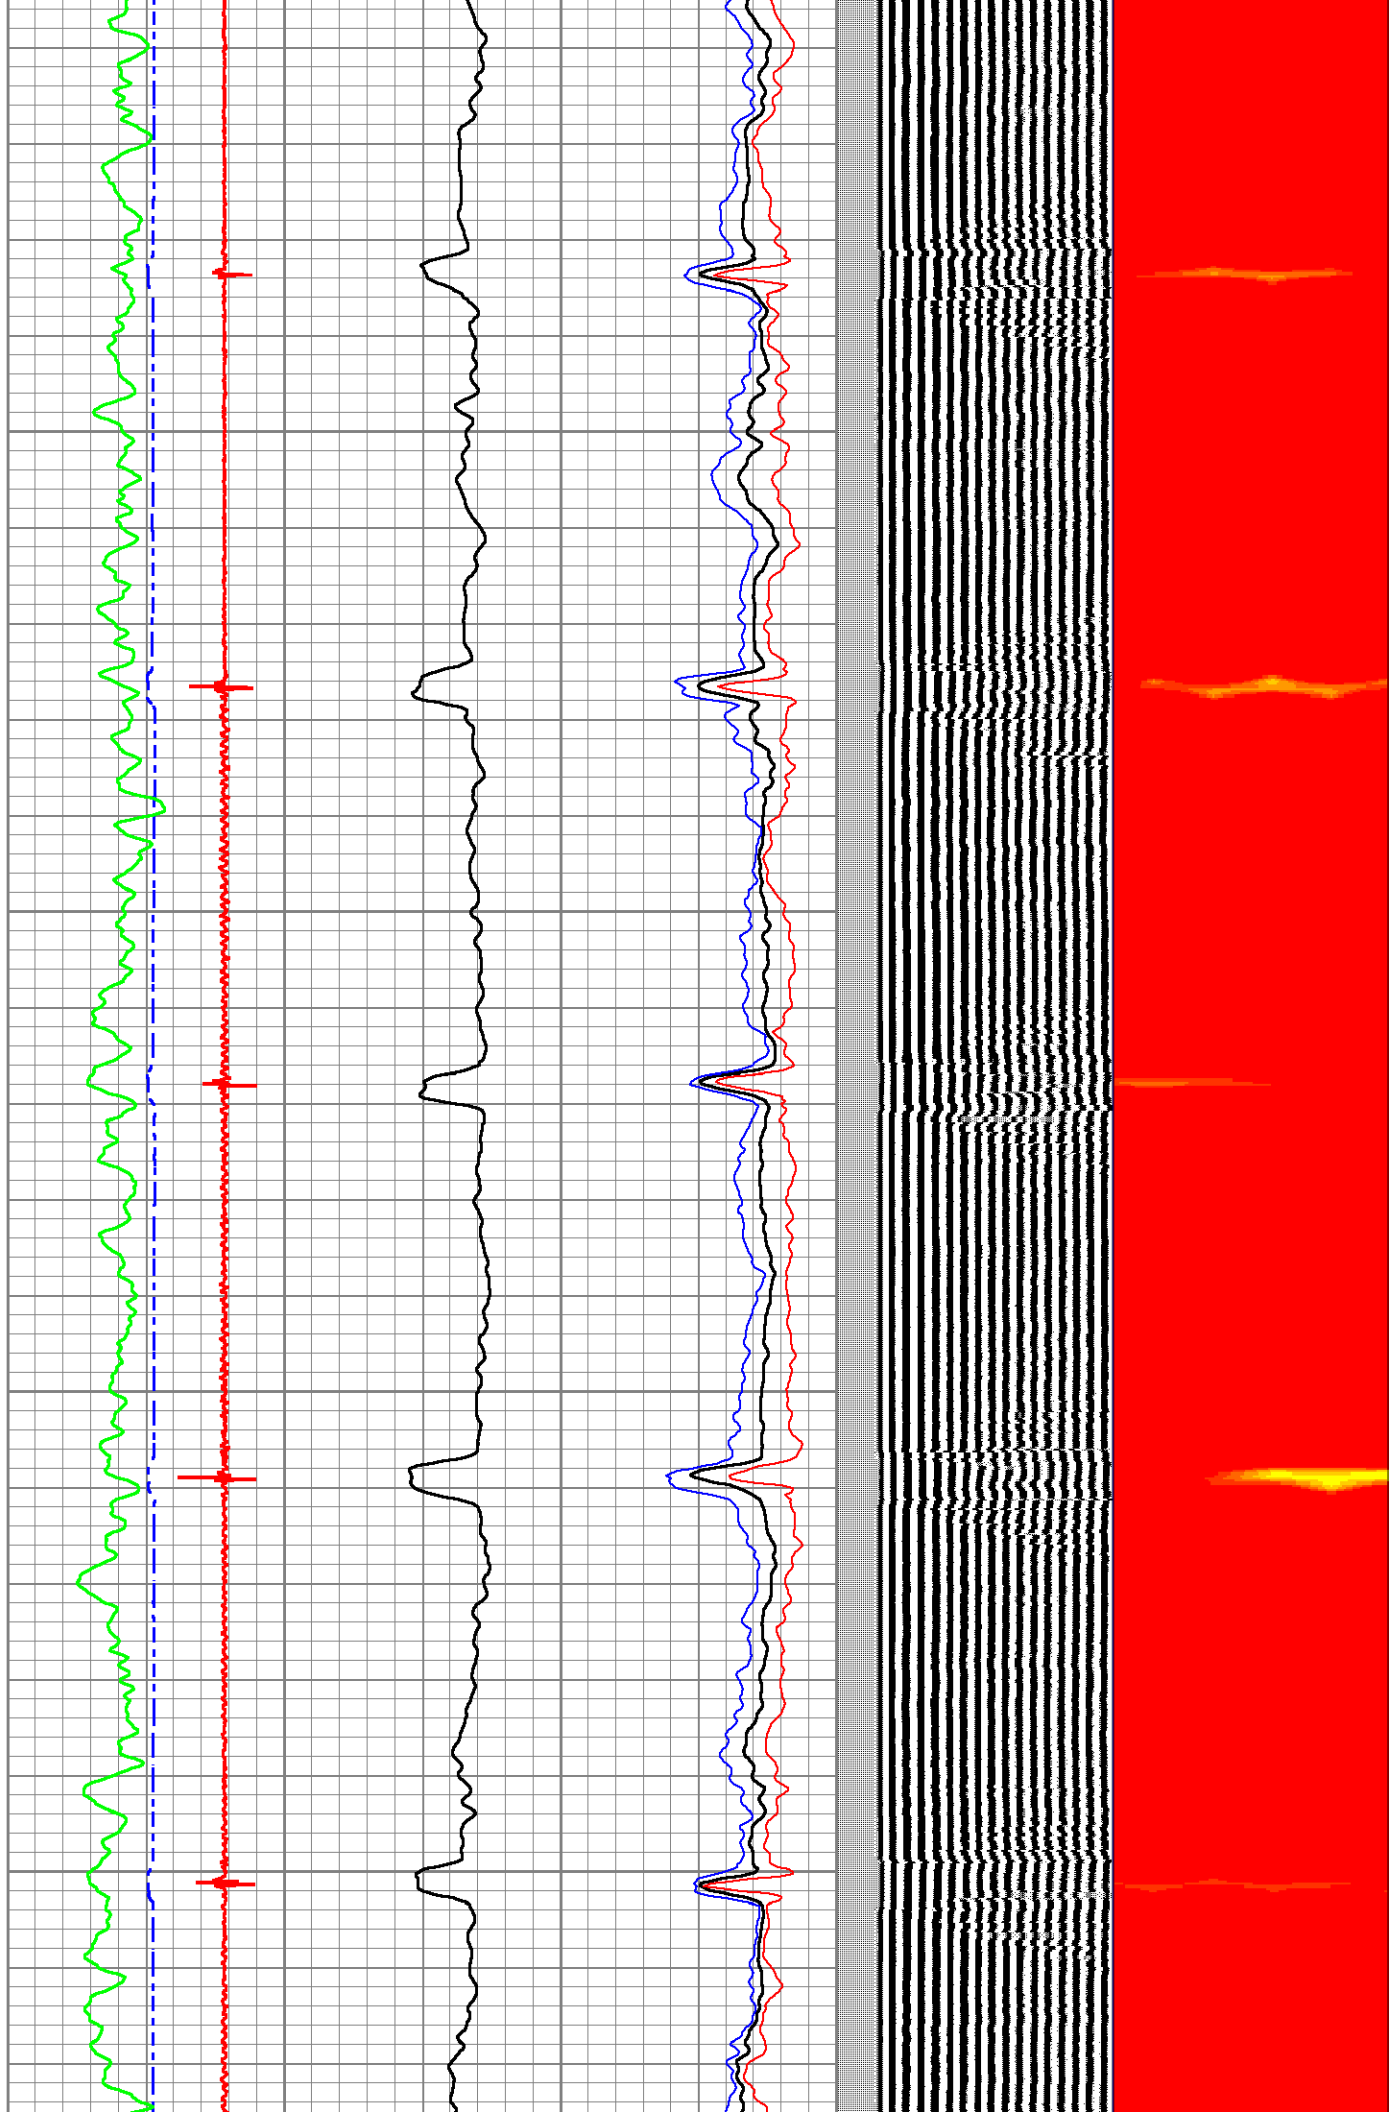

350	(usec)	120	0	AMP (3 ft.)	(mV)	100	0	RADAVG	100	200	(usec)	1200	RADIAL MAP	
-20000	CCL	20000	0	AMP3FT (mV)	20	0	RADMIN	100					4	50
0	GR (GAPI)	150												

200

250

300

350

400

450

500

1150

1200

1250

1300

1350

1400

1450

1500

1550

1600

1650

1700

1750

1800

1850

1900

1950

2000

2050

2100

2150

2200

2250

2300