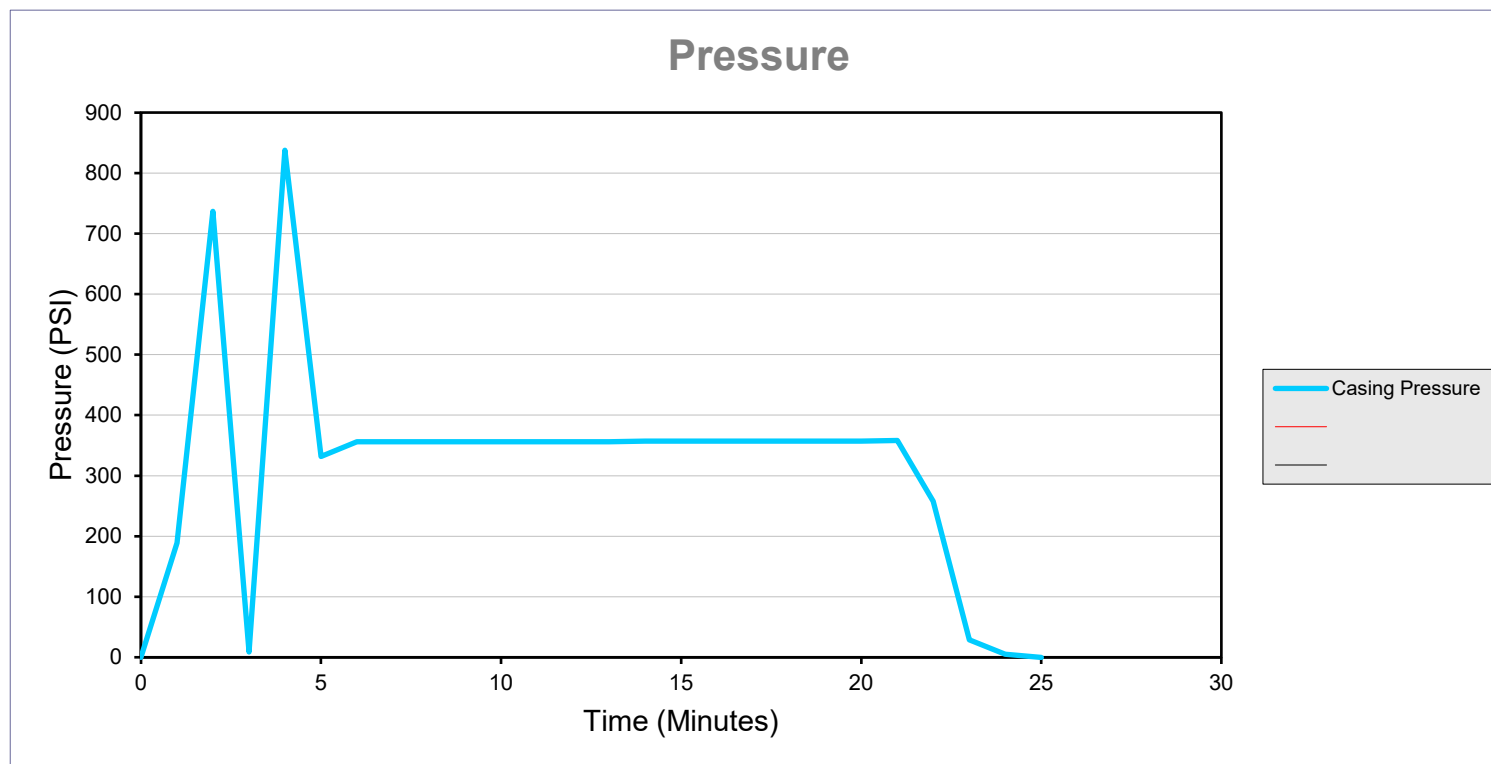

Data Collection Report

Gauge Information	
Serial Number	362375
Model	15KPSIXP2I
Message Store	-----
Units	PSI

Run Info	
Start Time	2/7/22 2:58:39 PM
Stop Time	2/7/22 3:24:09 PM
Logging Interval	60
Lease: LUCCI B 01-21 API: 05-123-29932	

Serial Number 362375
 Model 15KPSIXP2I
 Units PSI
 Firmware Version R0224
 Run Index 18
 Logging Type Actual
 Logging Interval 60
 Start Time 2/7/2022 14:58
 Stop Time 2/7/2022 15:24

Pressure (PSI)

Time	Casing Pressure	Time (hours)	Time (minutes)	Elapsed Time	Timestamp
0		0.00	0.00	0:00:00	2/7/22 14:58:39
0		0.00	0.00	0:00:00	2/7/22 14:58:39
0		0.00	0.00	0:00:00	2/7/22 14:58:39
0	0	0.00	0.00	0:00:00	2/7/22 14:58:39
60	189	0.02	1.00	0:01:00	2/7/22 14:59:39
120	737	0.03	2.00	0:02:00	2/7/22 15:00:39
180	9	0.05	3.00	0:03:00	2/7/22 15:01:39
240	838	0.07	4.00	0:04:00	2/7/22 15:02:39
300	332	0.08	5.00	0:05:00	2/7/22 15:03:39
360	356	0.10	6.00	0:06:00	2/7/22 15:04:39
420	356	0.12	7.00	0:07:00	2/7/22 15:05:39
480	356	0.13	8.00	0:08:00	2/7/22 15:06:39
540	356	0.15	9.00	0:09:00	2/7/22 15:07:39
600	356	0.17	10.00	0:10:00	2/7/22 15:08:39
660	356	0.18	11.00	0:11:00	2/7/22 15:09:39
720	356	0.20	12.00	0:12:00	2/7/22 15:10:39
780	356	0.22	13.00	0:13:00	2/7/22 15:11:39
840	357	0.23	14.00	0:14:00	2/7/22 15:12:39
900	357	0.25	15.00	0:15:00	2/7/22 15:13:39
960	357	0.27	16.00	0:16:00	2/7/22 15:14:39
1020	357	0.28	17.00	0:17:00	2/7/22 15:15:39
1080	357	0.30	18.00	0:18:00	2/7/22 15:16:39
1140	357	0.32	19.00	0:19:00	2/7/22 15:17:39
1200	357	0.33	20.00	0:20:00	2/7/22 15:18:39
1260	358	0.35	21.00	0:21:00	2/7/22 15:19:39
1320	258	0.37	22.00	0:22:00	2/7/22 15:20:39
1380	29	0.38	23.00	0:23:00	2/7/22 15:21:39
1440	5	0.40	24.00	0:24:00	2/7/22 15:22:39
1500	0	0.42	25.00	0:25:00	2/7/22 15:23:39