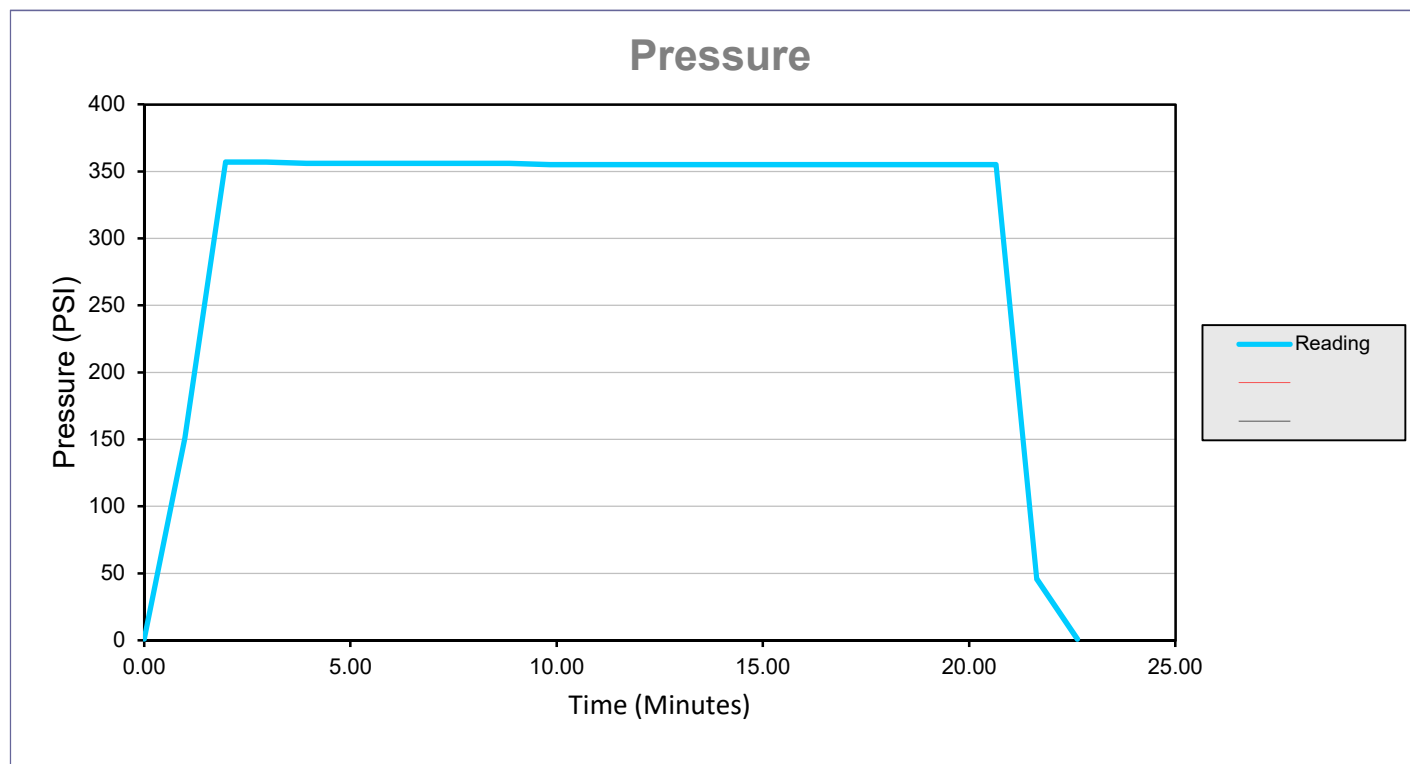

# Data Collection Report

Gauge Information	
Serial Number	364867
Model	10KPSIXP2I
Message Store	-----
Units	PSI

Run Info	
Start Time	10/11/21 11:02:32 AM
Stop Time	10/11/21 11:25:30 AM
Logging Interval	59

Elise State C24-20

Serial Number 364867  
 Model 10KPSIXP2I  
 Units PSI  
 Firmware Version R0224      Message Store -----  
 Run Index 6  
 Logging Type Actual  
 Logging Interval 59  
 Start Time 10/11/2021 11:02  
 Stop Time 10/11/2021 11:25  
 Time Reading

Pressure (PSI)

Time	Reading	Event	Event Dat: Time (hours)	Time (minutes)	Elapsed Time	Timestamp
0		Battery OK	0.00	0.00	0:00:00	10/11/21 11:02:32
0		Logging Interval, 59	0.00	0.00	0:00:00	10/11/21 11:02:32
0		Tare, -2	0.00	0.00	0:00:00	10/11/21 11:02:32
0	1		0.00	0.00	0:00:00	10/11/21 11:02:32
59	151		0.02	0.98	0:00:59	10/11/21 11:03:31
118	357		0.03	1.97	0:01:58	10/11/21 11:04:30
177	357		0.05	2.95	0:02:57	10/11/21 11:05:29
236	356		0.07	3.93	0:03:56	10/11/21 11:06:28
295	356		0.08	4.92	0:04:55	10/11/21 11:07:27
354	356		0.10	5.90	0:05:54	10/11/21 11:08:26
413	356		0.11	6.88	0:06:53	10/11/21 11:09:25
472	356		0.13	7.87	0:07:52	10/11/21 11:10:24
531	356		0.15	8.85	0:08:51	10/11/21 11:11:23
590	355		0.16	9.83	0:09:50	10/11/21 11:12:22
649	355		0.18	10.82	0:10:49	10/11/21 11:13:21
708	355		0.20	11.80	0:11:48	10/11/21 11:14:20
767	355		0.21	12.78	0:12:47	10/11/21 11:15:19
826	355		0.23	13.77	0:13:46	10/11/21 11:16:18
885	355		0.25	14.75	0:14:45	10/11/21 11:17:17
944	355		0.26	15.73	0:15:44	10/11/21 11:18:16
1003	355		0.28	16.72	0:16:43	10/11/21 11:19:15
1062	355		0.30	17.70	0:17:42	10/11/21 11:20:14
1121	355		0.31	18.68	0:18:41	10/11/21 11:21:13
1180	355		0.33	19.67	0:19:40	10/11/21 11:22:12
1239	355		0.34	20.65	0:20:39	10/11/21 11:23:11
1298	46		0.36	21.63	0:21:38	10/11/21 11:24:10
1357	1		0.38	22.62	0:22:37	10/11/21 11:25:09