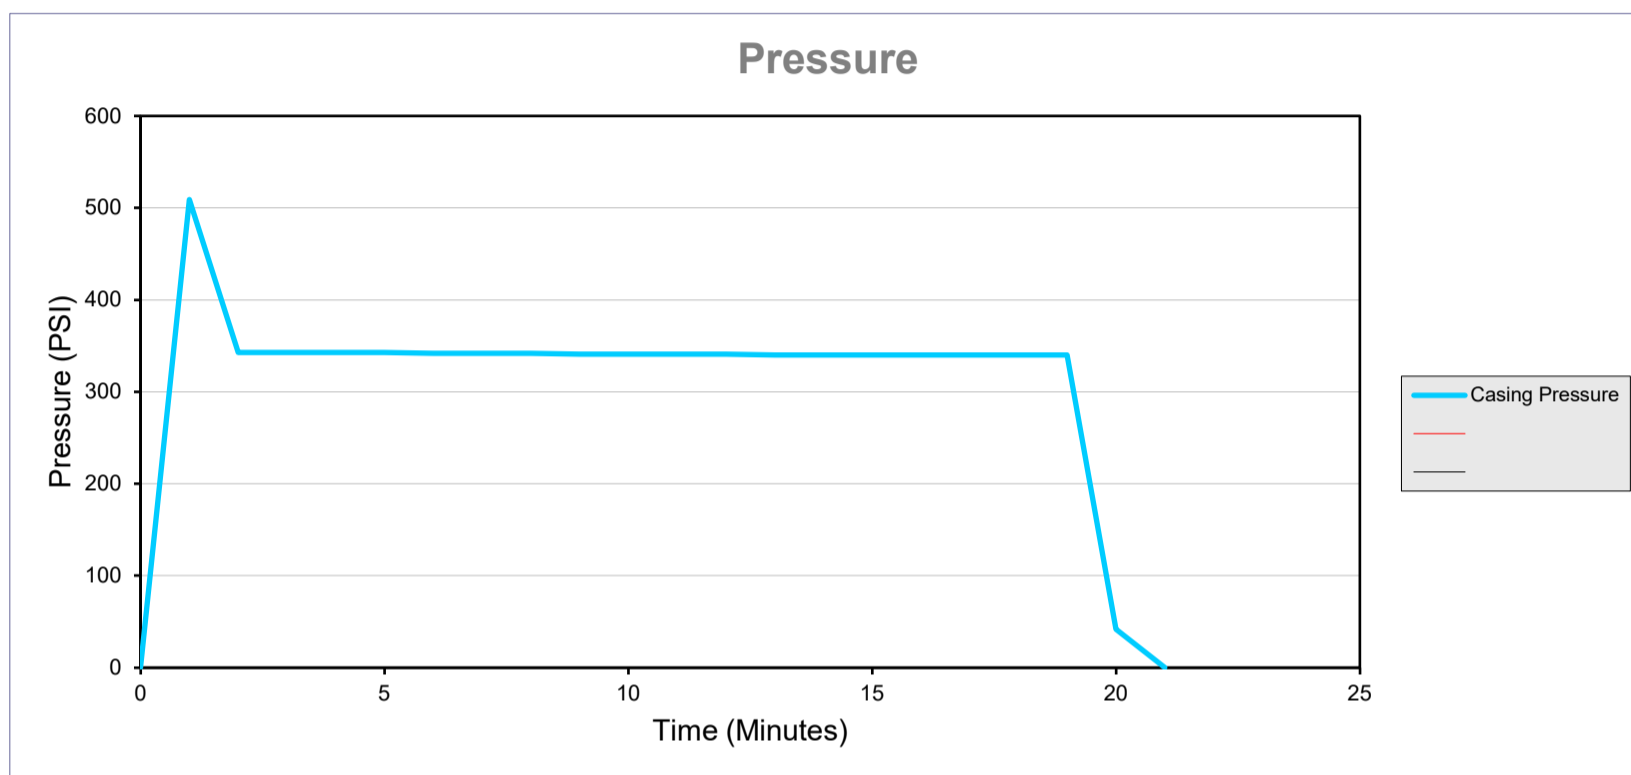

Data Collection Report

Gauge Information	
Serial Number	808468
Model	15KPSIXP2I
Message Store	-----
Units	PSI

Run Info	
Start Time	6/3/21 7:29:09 AM
Stop Time	6/3/21 7:50:36 AM
Logging Interval	60

Lease:ELISE STATE C24-19

API: 05-123-23780

Serial Number 808468
 Model 15KPSIXP2I
 Units PSI
 Firmware Version R0324
 Run Index 6
 Logging Type Actual
 Logging Interval 60
 Start Time 6/3/2021 7:29
 Stop Time 6/3/2021 7:50

Pressure (PSI)

Time	Casing Pressure	Time (hours)	Time (minutes)	Elapsed Time	Timestamp
0		0.00	0.00	0:00:00	6/3/21 7:29:09
0		0.00	0.00	0:00:00	6/3/21 7:29:09
0		0.00	0.00	0:00:00	6/3/21 7:29:09
0	0	0.00	0.00	0:00:00	6/3/21 7:29:09
60	509	0.02	1.00	0:01:00	6/3/21 7:30:09
120	343	0.03	2.00	0:02:00	6/3/21 7:31:09
180	343	0.05	3.00	0:03:00	6/3/21 7:32:09
240	343	0.07	4.00	0:04:00	6/3/21 7:33:09
300	343	0.08	5.00	0:05:00	6/3/21 7:34:09
360	342	0.10	6.00	0:06:00	6/3/21 7:35:09
420	342	0.12	7.00	0:07:00	6/3/21 7:36:09
480	342	0.13	8.00	0:08:00	6/3/21 7:37:09
540	341	0.15	9.00	0:09:00	6/3/21 7:38:09
600	341	0.17	10.00	0:10:00	6/3/21 7:39:09
660	341	0.18	11.00	0:11:00	6/3/21 7:40:09
720	341	0.20	12.00	0:12:00	6/3/21 7:41:09
780	340	0.22	13.00	0:13:00	6/3/21 7:42:09
840	340	0.23	14.00	0:14:00	6/3/21 7:43:09
900	340	0.25	15.00	0:15:00	6/3/21 7:44:09
960	340	0.27	16.00	0:16:00	6/3/21 7:45:09
1020	340	0.28	17.00	0:17:00	6/3/21 7:46:09
1080	340	0.30	18.00	0:18:00	6/3/21 7:47:09
1140	340	0.32	19.00	0:19:00	6/3/21 7:48:09
1200	42	0.33	20.00	0:20:00	6/3/21 7:49:09
1260	0	0.35	21.00	0:21:00	6/3/21 7:50:09