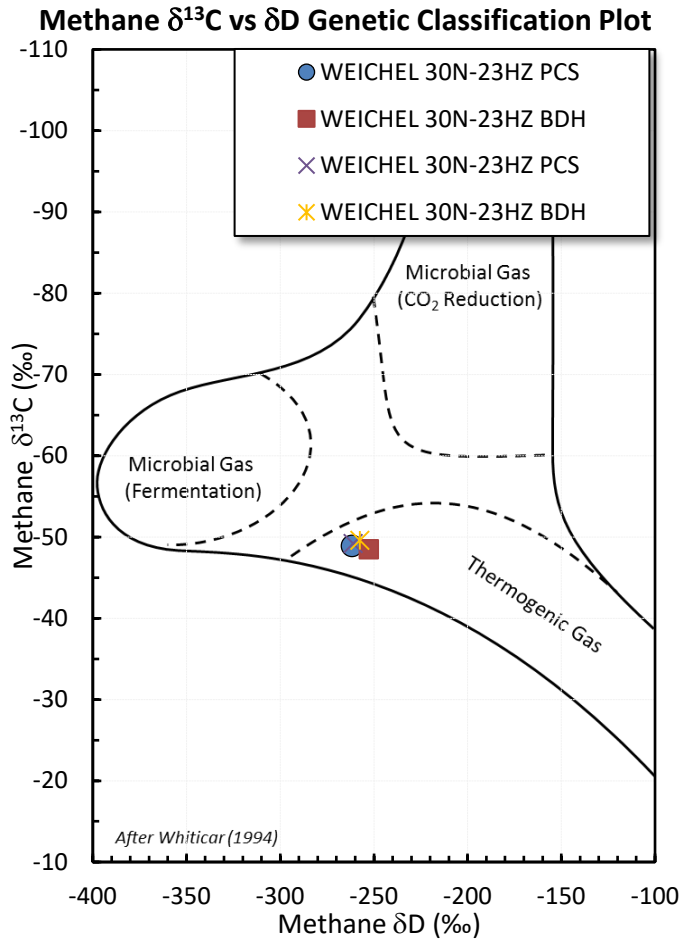

# Stable Isotope Interpretive Plots

- WEICHEL 30N-23HZ PCS
- WEICHEL 30N-23HZ BDH
- WEICHEL 30N-23HZ PCS
- WEICHEL 30N-23HZ BDH