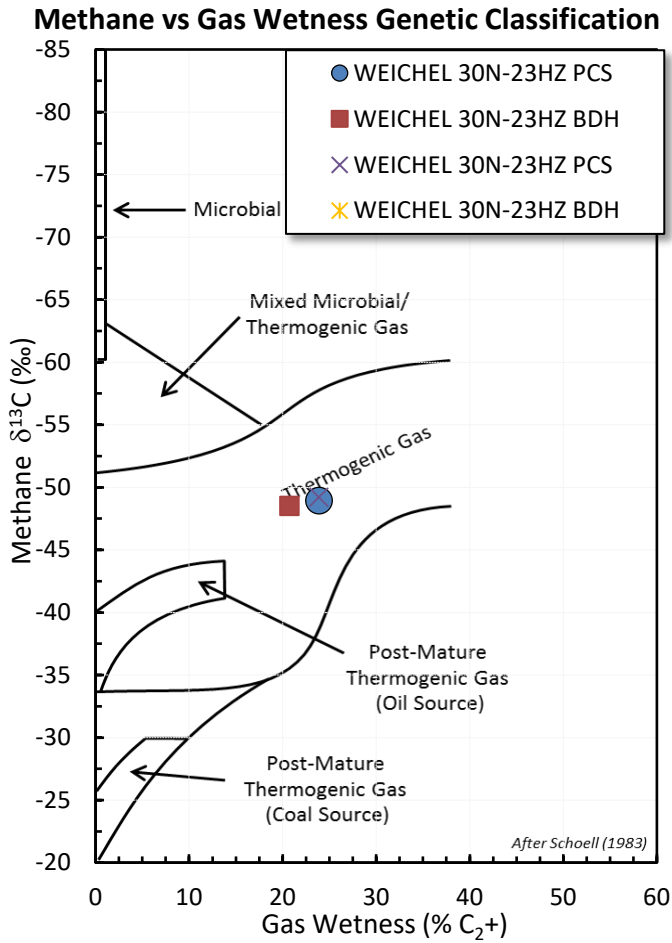

# Stable Isotope Interpretive Plots

- WEICHEL 30N-23HZ PCS
- WEICHEL 30N-23HZ BDH
- WEICHEL 30N-23HZ PCS
- WEICHEL 30N-23HZ BDH