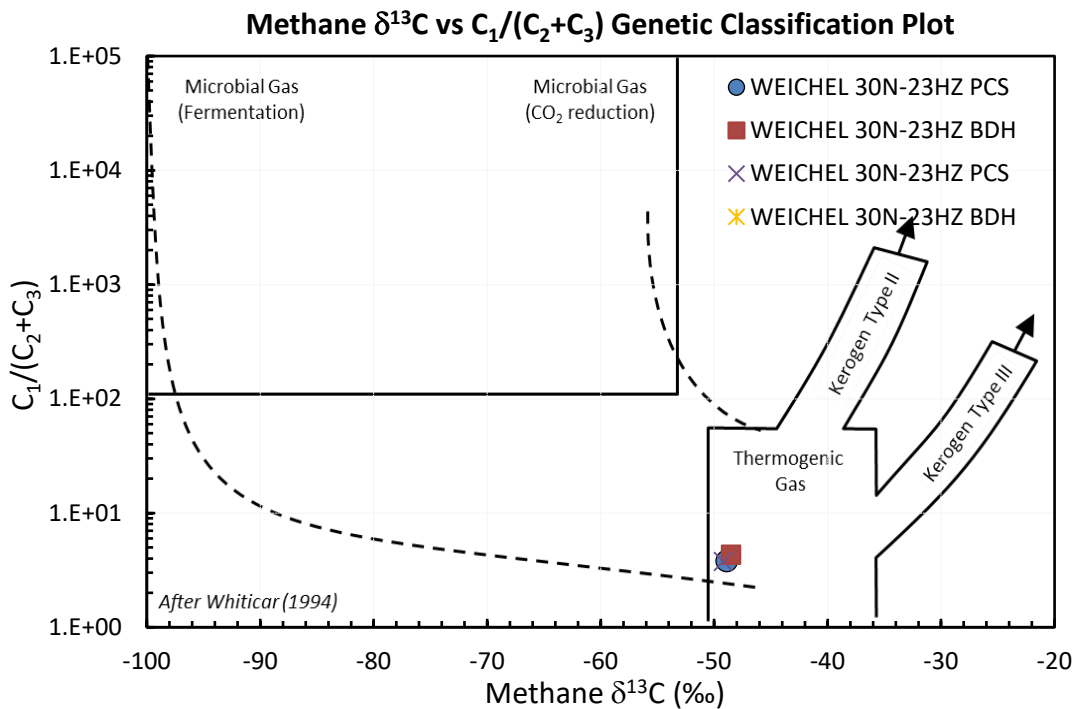

# Stable Isotope Interpretive Plots

- WEICHEL 30N-23HZ PCS
- WEICHEL 30N-23HZ BDH
- WEICHEL 30N-23HZ PCS
- WEICHEL 30N-23HZ BDH