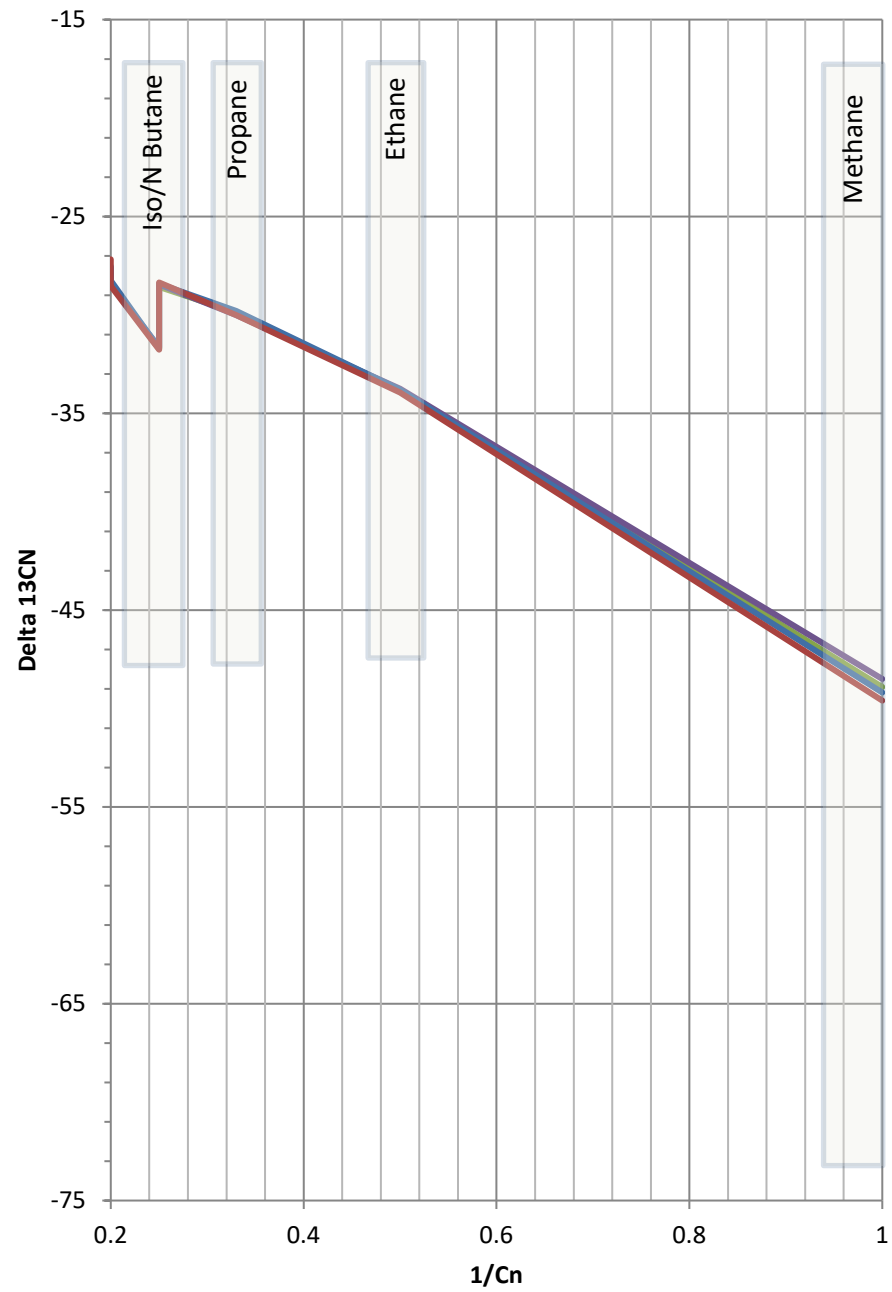

# Stable Isotope Interpretive Plots

- WEICHEL 30N-23HZ PCS
- WEICHEL 30N-23HZ BDH
- WEICHEL 30N-23HZ PCS
- WEICHEL 30N-23HZ BDH