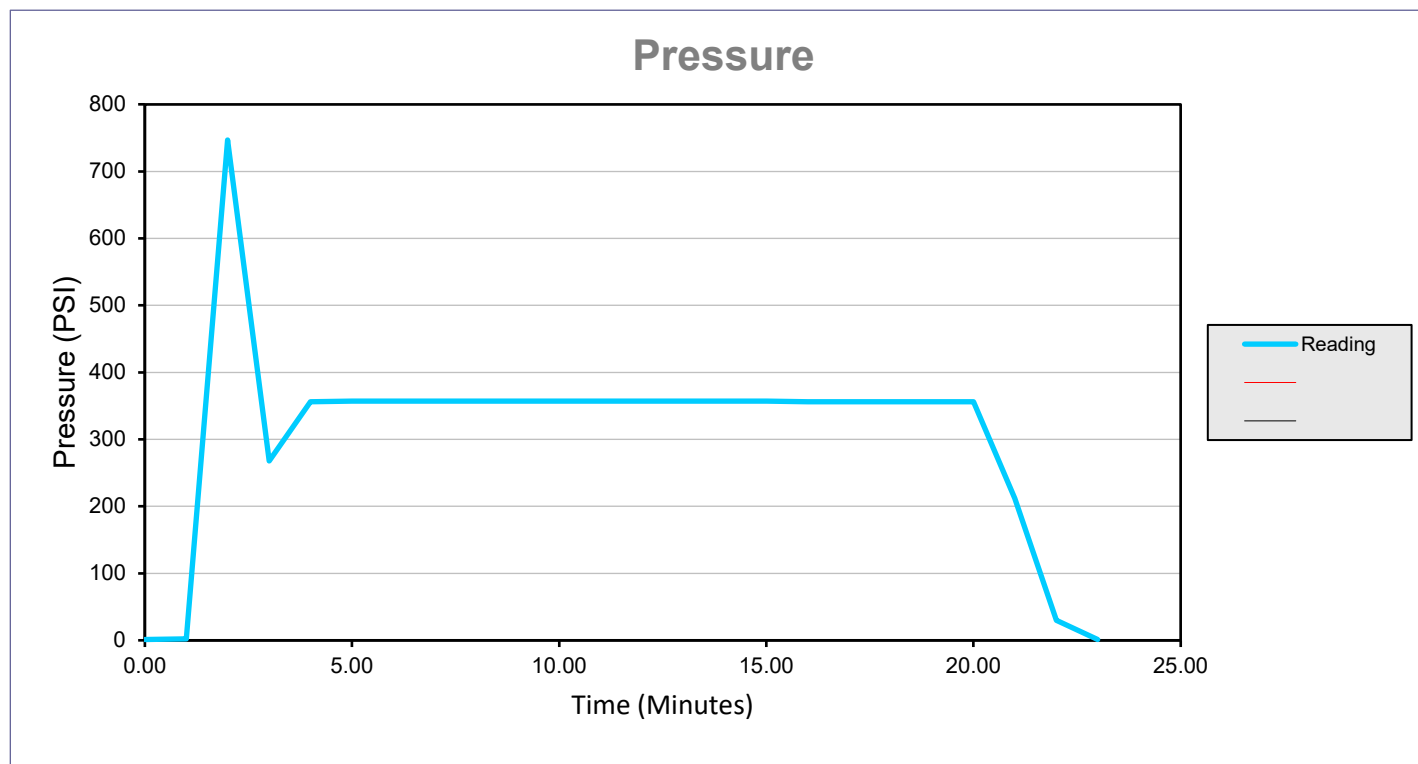

Data Collection Report

Gauge Information	
Serial Number	812261
Model	10KPSIXP2I
Message Store	-----
Units	PSI

Run Info	
Start Time	4/1/21 7:28:18 AM
Stop Time	4/1/21 7:51:50 AM
Logging Interval	60

Serial Number 812261
 Model 10KPSIXP2I
 Units PSI
 Firmware Version R0324
 Run Index 6
 Logging Type Actual
 Logging Interval 60
 Start Time 4/1/2021 7:28
 Stop Time 4/1/2021 7:51

Pressure (PSI)

Time	Reading	Time (hours)	Time (minutes)	Elapsed Time	Timestamp
0		0.00	0.00	0:00:00	4/1/21 7:28:18
0		0.00	0.00	0:00:00	4/1/21 7:28:18
0		0.00	0.00	0:00:00	4/1/21 7:28:18
0	1	0.00	0.00	0:00:00	4/1/21 7:28:18
60	2	0.02	1.00	0:01:00	4/1/21 7:29:18
120	747	0.03	2.00	0:02:00	4/1/21 7:30:18
180	268	0.05	3.00	0:03:00	4/1/21 7:31:18
240	356	0.07	4.00	0:04:00	4/1/21 7:32:18
300	357	0.08	5.00	0:05:00	4/1/21 7:33:18
360	357	0.10	6.00	0:06:00	4/1/21 7:34:18
420	357	0.12	7.00	0:07:00	4/1/21 7:35:18
480	357	0.13	8.00	0:08:00	4/1/21 7:36:18
540	357	0.15	9.00	0:09:00	4/1/21 7:37:18
600	357	0.17	10.00	0:10:00	4/1/21 7:38:18
660	357	0.18	11.00	0:11:00	4/1/21 7:39:18
720	357	0.20	12.00	0:12:00	4/1/21 7:40:18
780	357	0.22	13.00	0:13:00	4/1/21 7:41:18
840	357	0.23	14.00	0:14:00	4/1/21 7:42:18
900	357	0.25	15.00	0:15:00	4/1/21 7:43:18
960	356	0.27	16.00	0:16:00	4/1/21 7:44:18
1020	356	0.28	17.00	0:17:00	4/1/21 7:45:18
1080	356	0.30	18.00	0:18:00	4/1/21 7:46:18
1140	356	0.32	19.00	0:19:00	4/1/21 7:47:18
1200	356	0.33	20.00	0:20:00	4/1/21 7:48:18
1260	212	0.35	21.00	0:21:00	4/1/21 7:49:18
1320	30	0.37	22.00	0:22:00	4/1/21 7:50:18
1380	1	0.38	23.00	0:23:00	4/1/21 7:51:18
		0.00	0.00	0:00:00	4/1/21 7:28:18