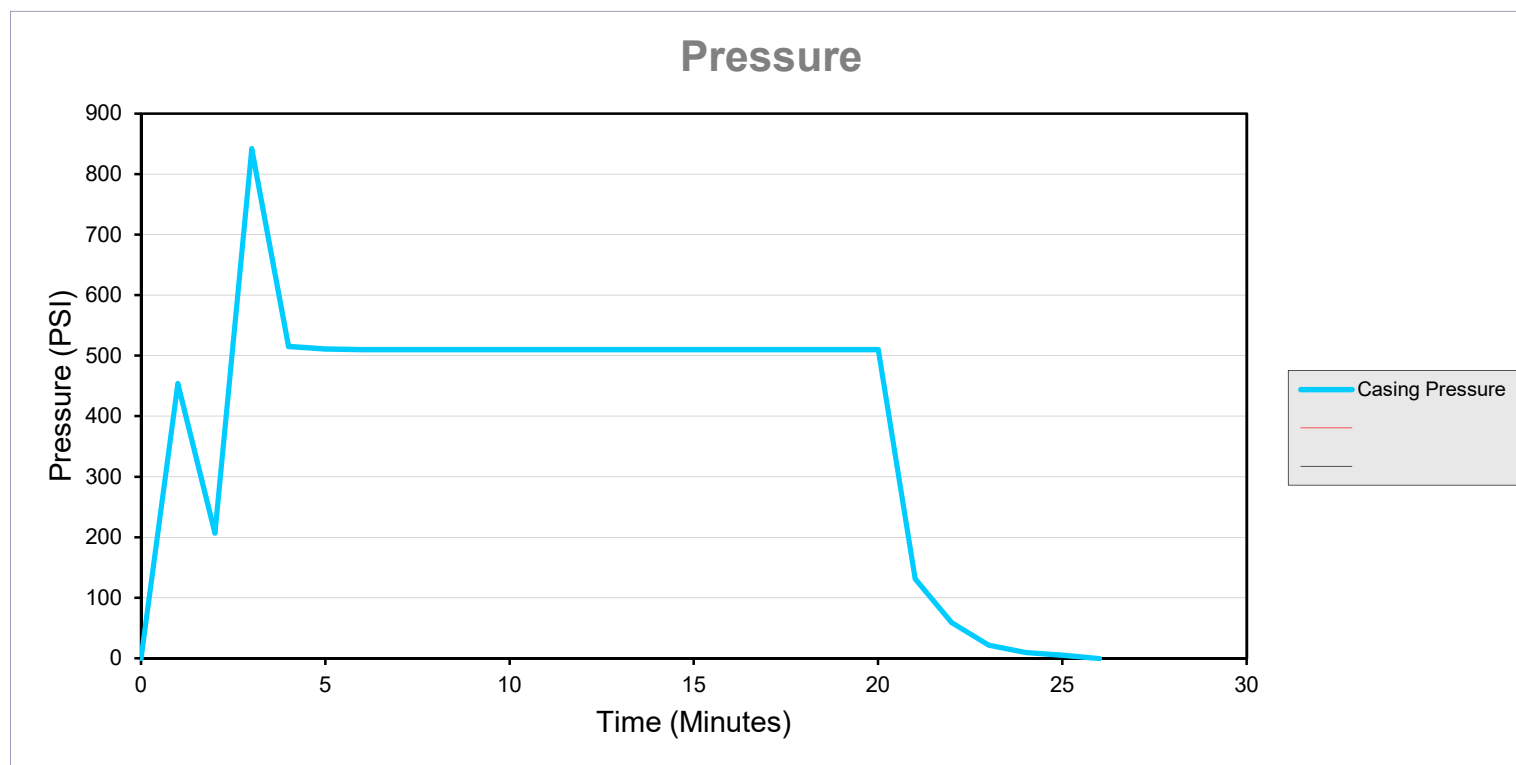

Data Collection Report

Gauge Information	
Serial Number	814604
Model	15KPSIXP2I
Message Store	-----
Units	PSI

Run Info	
Start Time	1/5/21 7:23:43 AM
Stop Time	1/5/21 7:50:20 AM
Logging Interval	60
Lease: MUSTANG 33-24 API: 05-001-09395	

Serial Number 814604
 Model 15KPSIXP2I
 Units PSI
 Firmware Version R0324 Message Store -----
 Run Index 18
 Logging Type Actual
 Logging Interval 60
 Start Time 1/5/2021 7:23
 Stop Time 1/5/2021 7:50
 Time Casing Pressure

Pressure (PSI)

Time	Casing Pressure	Event	Event Dat: Time (hours)	Time (minutes)	Elapsed Time	Timestamp
0		Battery OK	0.00	0.00	0:00:00	1/5/21 7:23:43
0		Logging Interval, 60	0.00	0.00	0:00:00	1/5/21 7:23:43
0		Tare, -4	0.00	0.00	0:00:00	1/5/21 7:23:43
0	0		0.00	0.00	0:00:00	1/5/21 7:23:43
60	454		0.02	1.00	0:01:00	1/5/21 7:24:43
120	207		0.03	2.00	0:02:00	1/5/21 7:25:43
180	842		0.05	3.00	0:03:00	1/5/21 7:26:43
240	515		0.07	4.00	0:04:00	1/5/21 7:27:43
300	511		0.08	5.00	0:05:00	1/5/21 7:28:43
360	510		0.10	6.00	0:06:00	1/5/21 7:29:43
420	510		0.12	7.00	0:07:00	1/5/21 7:30:43
480	510		0.13	8.00	0:08:00	1/5/21 7:31:43
540	510		0.15	9.00	0:09:00	1/5/21 7:32:43
600	510		0.17	10.00	0:10:00	1/5/21 7:33:43
660	510		0.18	11.00	0:11:00	1/5/21 7:34:43
720	510		0.20	12.00	0:12:00	1/5/21 7:35:43
780	510		0.22	13.00	0:13:00	1/5/21 7:36:43
840	510		0.23	14.00	0:14:00	1/5/21 7:37:43
900	510		0.25	15.00	0:15:00	1/5/21 7:38:43
960	510		0.27	16.00	0:16:00	1/5/21 7:39:43
1020	510		0.28	17.00	0:17:00	1/5/21 7:40:43
1080	510		0.30	18.00	0:18:00	1/5/21 7:41:43
1140	510		0.32	19.00	0:19:00	1/5/21 7:42:43
1200	510		0.33	20.00	0:20:00	1/5/21 7:43:43
1260	132		0.35	21.00	0:21:00	1/5/21 7:44:43
1320	59		0.37	22.00	0:22:00	1/5/21 7:45:43
1380	22		0.38	23.00	0:23:00	1/5/21 7:46:43
1440	10		0.40	24.00	0:24:00	1/5/21 7:47:43
1500	5		0.42	25.00	0:25:00	1/5/21 7:48:43
1560	0		0.43	26.00	0:26:00	1/5/21 7:49:43
			0.00	0.00	0:00:00	1/5/21 7:23:43
			0.00	0.00	0:00:00	1/5/21 7:23:43