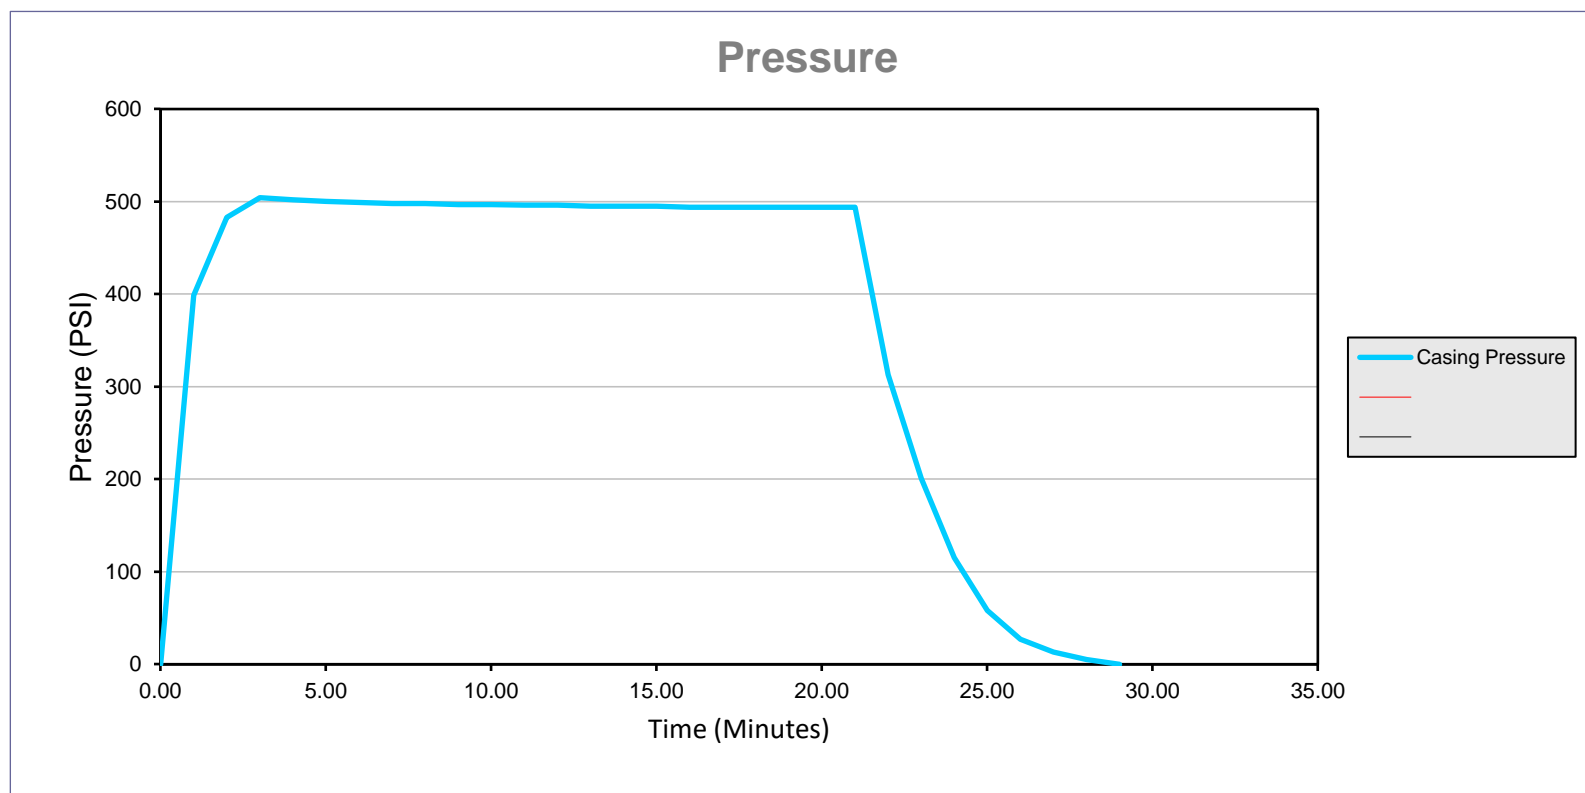

Data Collection Report

Gauge Information	
Serial Number	814604
Model	15KPSIXP2I
Message Store	-----
Units	PSI

Run Info	
Start Time	9/10/20 11:25:02 AM
Stop Time	9/10/20 11:54:43 AM
Logging Interval	60
Lease: UPRR 39 PAN AM G1 API: 05-013-14467	

Serial Number 814604
 Model 15KPSIXP2I
 Units PSI
 Firmware Version R0324
 Run Index 7
 Logging Type Actual
 Logging Interval 60
 Start Time 9/10/2020 11:25
 Stop Time 9/10/2020 11:54

Pressure (PSI)

Time	Casing Pressure	Event	Event Date	Time (hours)	Time (minutes)	Elapsed Time	Timestamp
0		Power Reset		0.00	0.00	0:00:00	9/10/20 11:25:02
0		Battery OK		0.00	0.00	0:00:00	9/10/20 11:25:02
0		Logging Interval, 60		0.00	0.00	0:00:00	9/10/20 11:25:02
0		Tare, -4		0.00	0.00	0:00:00	9/10/20 11:25:02
0	0			0.00	0.00	0:00:00	9/10/20 11:25:02
60	399			0.02	1.00	0:01:00	9/10/20 11:26:02
120	483			0.03	2.00	0:02:00	9/10/20 11:27:02
180	504			0.05	3.00	0:03:00	9/10/20 11:28:02
240	502			0.07	4.00	0:04:00	9/10/20 11:29:02
300	500			0.08	5.00	0:05:00	9/10/20 11:30:02
360	499			0.10	6.00	0:06:00	9/10/20 11:31:02
420	498			0.12	7.00	0:07:00	9/10/20 11:32:02
480	498			0.13	8.00	0:08:00	9/10/20 11:33:02
540	497			0.15	9.00	0:09:00	9/10/20 11:34:02
600	497			0.17	10.00	0:10:00	9/10/20 11:35:02
660	496			0.18	11.00	0:11:00	9/10/20 11:36:02
720	496			0.20	12.00	0:12:00	9/10/20 11:37:02
780	495			0.22	13.00	0:13:00	9/10/20 11:38:02
840	495			0.23	14.00	0:14:00	9/10/20 11:39:02
900	495			0.25	15.00	0:15:00	9/10/20 11:40:02
960	494			0.27	16.00	0:16:00	9/10/20 11:41:02
1020	494			0.28	17.00	0:17:00	9/10/20 11:42:02
1080	494			0.30	18.00	0:18:00	9/10/20 11:43:02
1140	494			0.32	19.00	0:19:00	9/10/20 11:44:02
1200	494			0.33	20.00	0:20:00	9/10/20 11:45:02
1260	494			0.35	21.00	0:21:00	9/10/20 11:46:02