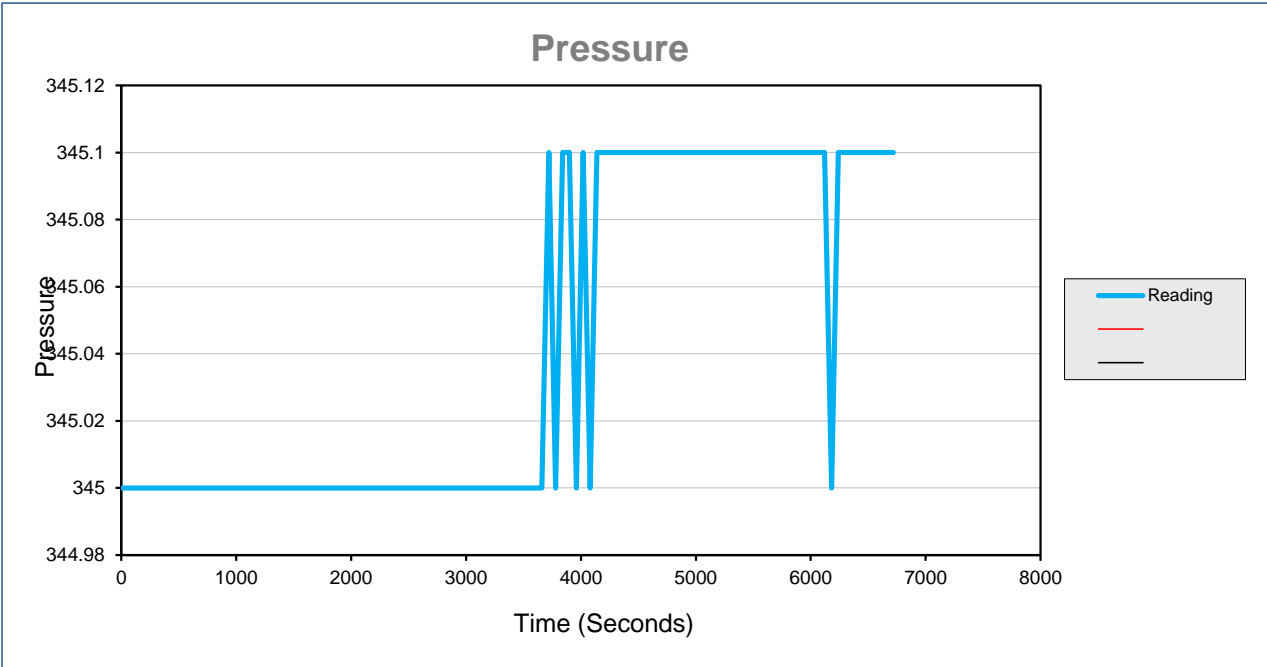

Data Collection Report

Gauge Information	
Serial Number	563540
Model	3KPSIXP2I
Message Store	-----
Units	PSI

Run Info	
Start Time	7/16/20 11:34:46 AM
Stop Time	7/16/20 1:27:39 PM
Logging Interval	60

Serial Number 563540
Model 3KPSIXP2I
Units PSI
Firmware Version R0223 Message Store -----
Run Index 4
Logging Type Actual
Logging Interval 60
Start Time 7/16/2020 11:34
Stop Time 7/16/2020 13:27

Time	Reading	Event	Event Data
0		Battery OK	
0		Logging Interval, 60	
0		Tare, -3.3	
0	345		
60	345		
120	345		
180	345		
240	345		
300	345		
360	345		
420	345		
480	345		
540	345		
600	345		
660	345		
720	345		
780	345		
840	345		
900	345		
960	345		
1020	345		
1080	345		
1140	345		
1200	345		
1260	345		
1320	345		
1380	345		
1440	345		
1500	345		
1560	345		
1620	345		
1680	345		
1740	345		
1800	345		
1860	345		
1920	345		
1980	345		
2040	345		
2100	345		
2160	345		
2220	345		
2280	345		

2340	345
2400	345
2460	345
2520	345
2580	345
2640	345
2700	345
2760	345
2820	345
2880	345
2940	345
3000	345
3060	345
3120	345
3180	345
3240	345
3300	345
3360	345
3420	345
3480	345
3540	345
3600	345
3660	345
3720	345.1
3780	345
3840	345.1
3900	345.1
3960	345
4020	345.1
4080	345
4140	345.1
4200	345.1
4260	345.1
4320	345.1
4380	345.1
4440	345.1
4500	345.1
4560	345.1
4620	345.1
4680	345.1
4740	345.1
4800	345.1
4860	345.1
4920	345.1
4980	345.1
5040	345.1
5100	345.1
5160	345.1
5220	345.1
5280	345.1
5340	345.1
5400	345.1