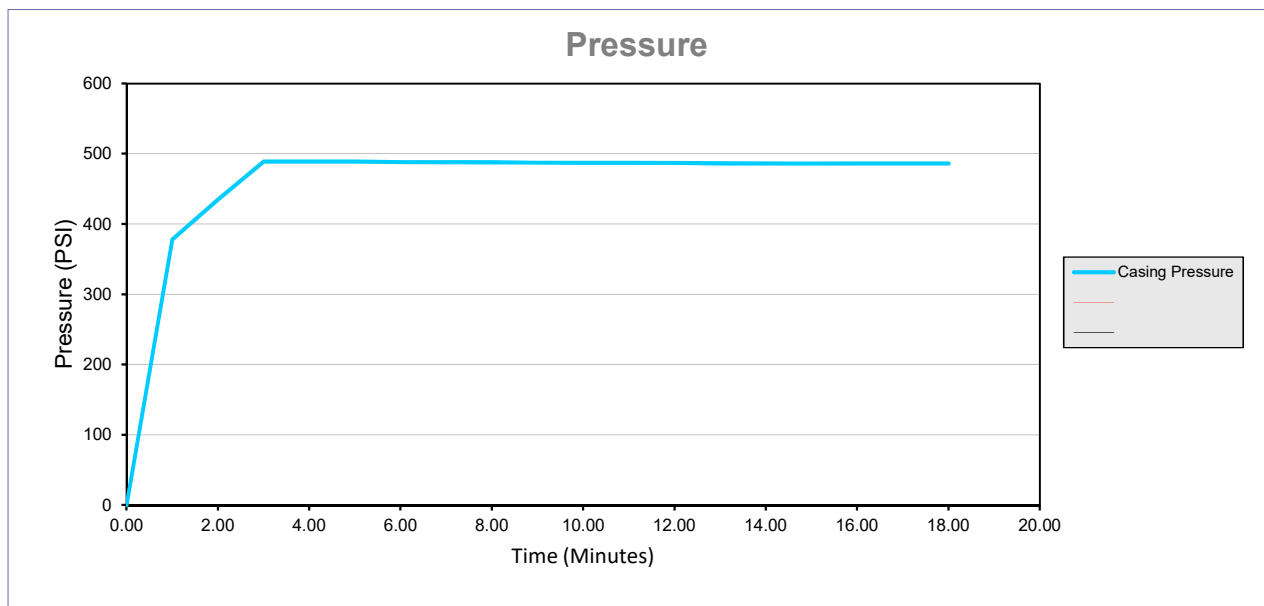

Data Collection Report

Gauge Information	
Serial Number	814604
Model	15KPSIXP2I
Message Store	-----
Units	PSI

Run Info	
Start Time	7/7/20 8:11:32 AM
Stop Time	7/7/20 8:40:51 AM
Logging Interval	60
Lease: BOOTH USX EE 35-12D API: 05-123-34217	

Serial Number 814604
 Model 15KPSIXP2I
 Units PSI
 Firmware Version R0324 Message Store -----
 Run Index 23
 Logging Type Actual
 Logging Interval 60
 Start Time 7/7/2020 8:11
 Stop Time 7/7/2020 8:40
 Time Casing Pressure

Pressure (PSI)

Time	Casing Pressure	Event	Event Dat: Time (hours)	Time (minutes)	Elapsed Time	Timestamp
0		Battery OK	0.00	0.00	0:00:00	7/7/20 8:11:32
0		Logging Interval, 60	0.00	0.00	0:00:00	7/7/20 8:11:32
0			0.00	0.00	0:00:00	7/7/20 8:11:32
0	0		0.00	0.00	0:00:00	7/7/20 8:11:32
60	378		0.02	1.00	0:01:00	7/7/20 8:12:32
120	435		0.03	2.00	0:02:00	7/7/20 8:13:32
180	489		0.05	3.00	0:03:00	7/7/20 8:14:32
240	489		0.07	4.00	0:04:00	7/7/20 8:15:32
300	489		0.08	5.00	0:05:00	7/7/20 8:16:32
360	488		0.10	6.00	0:06:00	7/7/20 8:17:32
420	488		0.12	7.00	0:07:00	7/7/20 8:18:32
480	488		0.13	8.00	0:08:00	7/7/20 8:19:32
540	487		0.15	9.00	0:09:00	7/7/20 8:20:32
600	487		0.17	10.00	0:10:00	7/7/20 8:21:32
660	487		0.18	11.00	0:11:00	7/7/20 8:22:32
720	487		0.20	12.00	0:12:00	7/7/20 8:23:32
780	486		0.22	13.00	0:13:00	7/7/20 8:24:32
840	486		0.23	14.00	0:14:00	7/7/20 8:25:32
900	486		0.25	15.00	0:15:00	7/7/20 8:26:32
960	486		0.27	16.00	0:16:00	7/7/20 8:27:32
1020	486		0.28	17.00	0:17:00	7/7/20 8:28:32
1080	486		0.30	18.00	0:18:00	7/7/20 8:29:32