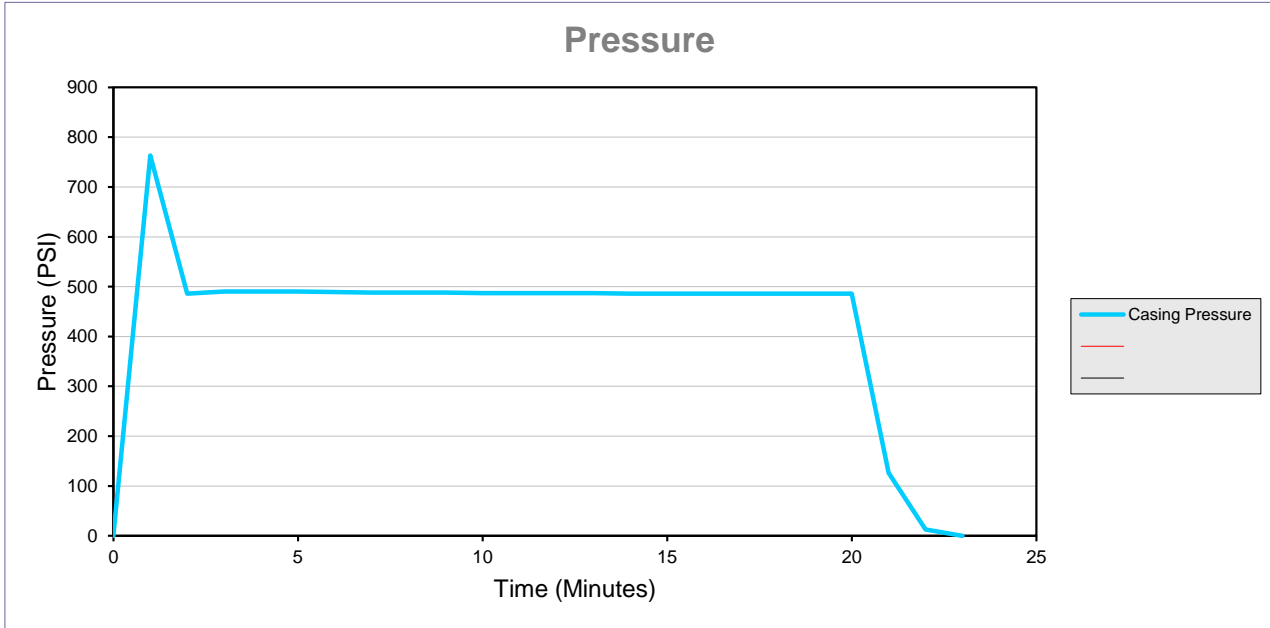

# Data Collection Report

Gauge Information	
Serial Number	814604
Model	15KPSIXP2I
Message Store	-----
Units	PSI

Run Info	
Start Time	1/6/20 9:09:14 AM
Stop Time	1/6/20 9:32:15 AM
Logging Interval	60
Lease: DR JOE CC06-10      API: 05-123-16200	

Serial Number 814604  
 Model 15KPSIXP2I  
 Units PSI  
 Firmware Version R0324      Message Store -----  
 Run Index 8  
 Logging Type Actual  
 Logging Interval 60  
 Start Time 1/6/2020 9:09  
 Stop Time 1/6/2020 9:32  
 Time Casing Pressure

Pressure (PSI)

Time	Casing Pressure	Event	Event Date	Time (hours)	Time (minutes)	Elapsed Time	Timestamp
0		Battery OK		0.00	0.00	0:00:00	1/6/20 9:09:14
0		Logging Interval, 60		0.00	0.00	0:00:00	1/6/20 9:09:14
0		Tare, -2		0.00	0.00	0:00:00	1/6/20 9:09:14
0	0			0.00	0.00	0:00:00	1/6/20 9:09:14
60	763			0.02	1.00	0:01:00	1/6/20 9:10:14
120	486			0.03	2.00	0:02:00	1/6/20 9:11:14
180	490			0.05	3.00	0:03:00	1/6/20 9:12:14
240	490			0.07	4.00	0:04:00	1/6/20 9:13:14
300	490			0.08	5.00	0:05:00	1/6/20 9:14:14
360	489			0.10	6.00	0:06:00	1/6/20 9:15:14
420	488			0.12	7.00	0:07:00	1/6/20 9:16:14
480	488			0.13	8.00	0:08:00	1/6/20 9:17:14
540	488			0.15	9.00	0:09:00	1/6/20 9:18:14
600	487			0.17	10.00	0:10:00	1/6/20 9:19:14
660	487			0.18	11.00	0:11:00	1/6/20 9:20:14
720	487			0.20	12.00	0:12:00	1/6/20 9:21:14
780	487			0.22	13.00	0:13:00	1/6/20 9:22:14
840	486			0.23	14.00	0:14:00	1/6/20 9:23:14
900	486			0.25	15.00	0:15:00	1/6/20 9:24:14
960	486			0.27	16.00	0:16:00	1/6/20 9:25:14
1020	486			0.28	17.00	0:17:00	1/6/20 9:26:14
1080	486			0.30	18.00	0:18:00	1/6/20 9:27:14
1140	486			0.32	19.00	0:19:00	1/6/20 9:28:14
1200	486			0.33	20.00	0:20:00	1/6/20 9:29:14
1260	126			0.35	21.00	0:21:00	1/6/20 9:30:14
1320	13			0.37	22.00	0:22:00	1/6/20 9:31:14
1380	0			0.38	23.00	0:23:00	1/6/20 9:32:14