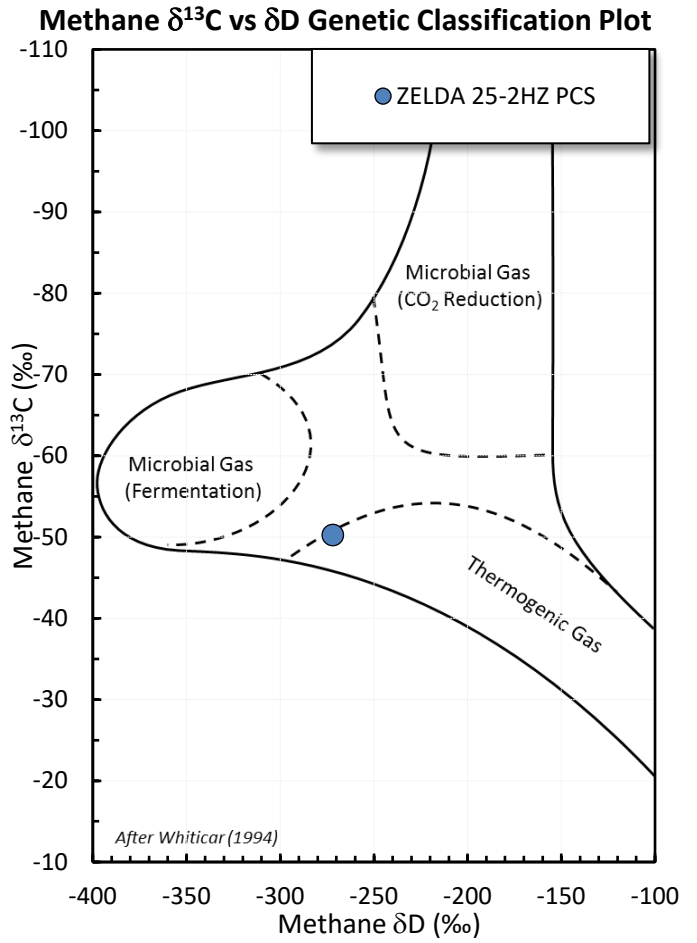

Stable Isotope Interpretive Plots

ZELDA 25-2HZ PCS