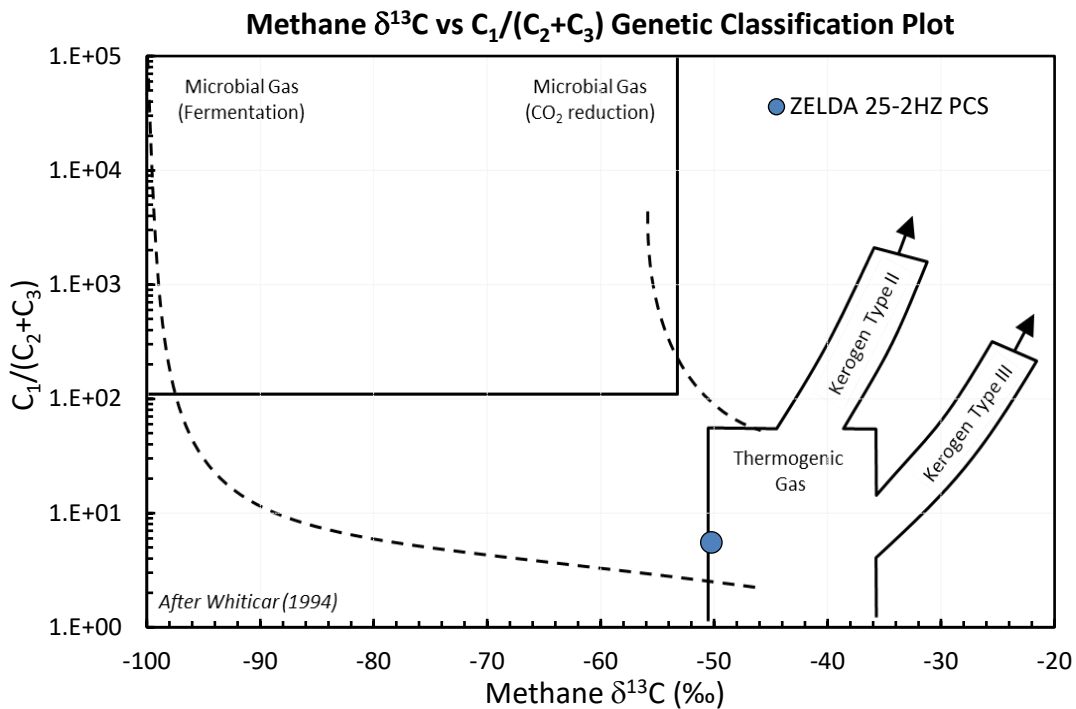

Stable Isotope Interpretive Plots

ZELDA 25-2HZ PCS