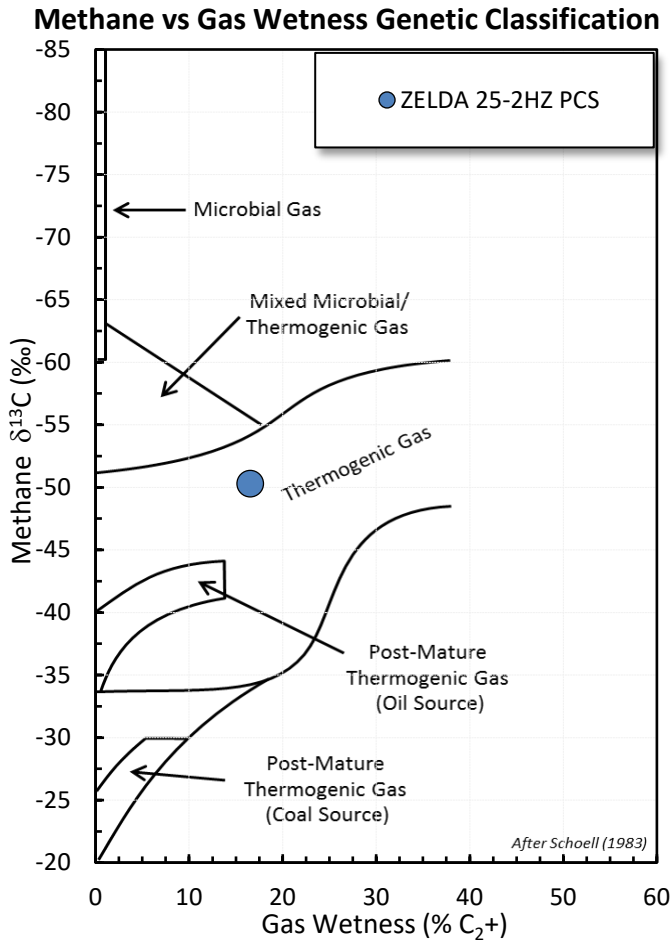

Stable Isotope Interpretive Plots

ZELDA 25-2HZ PCS