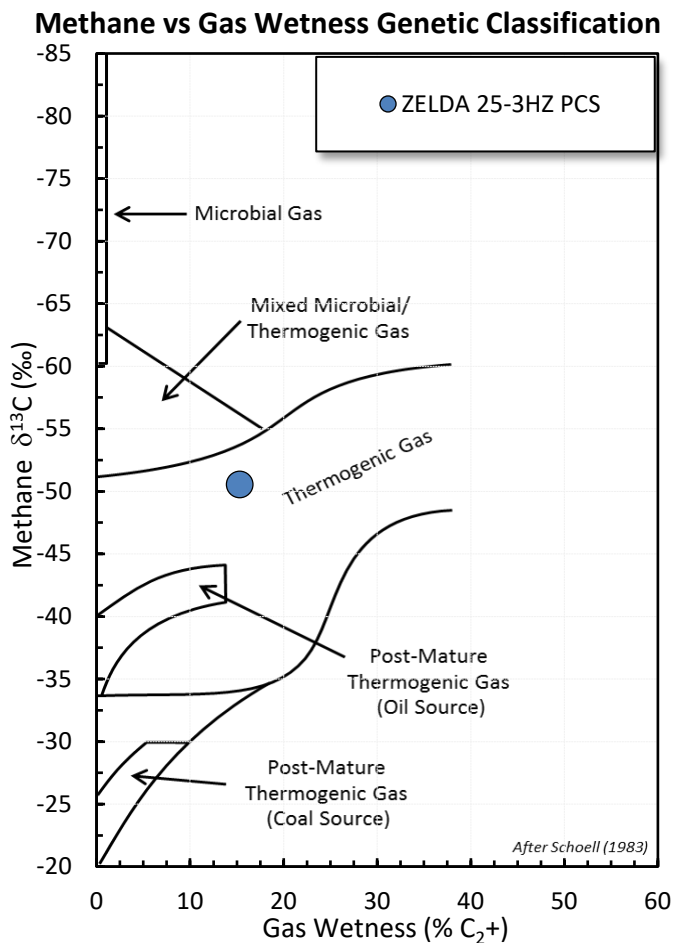

# Stable Isotope Interpretive Plots

# ZELDA 25-3HZ PCS