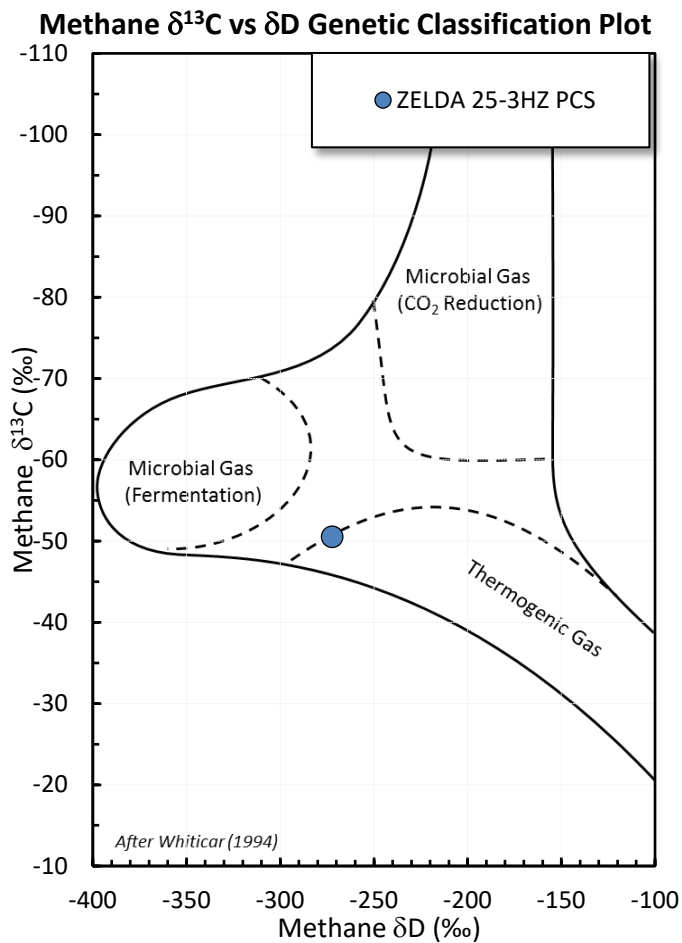

# Stable Isotope Interpretive Plots

# ZELDA 25-3HZ PCS