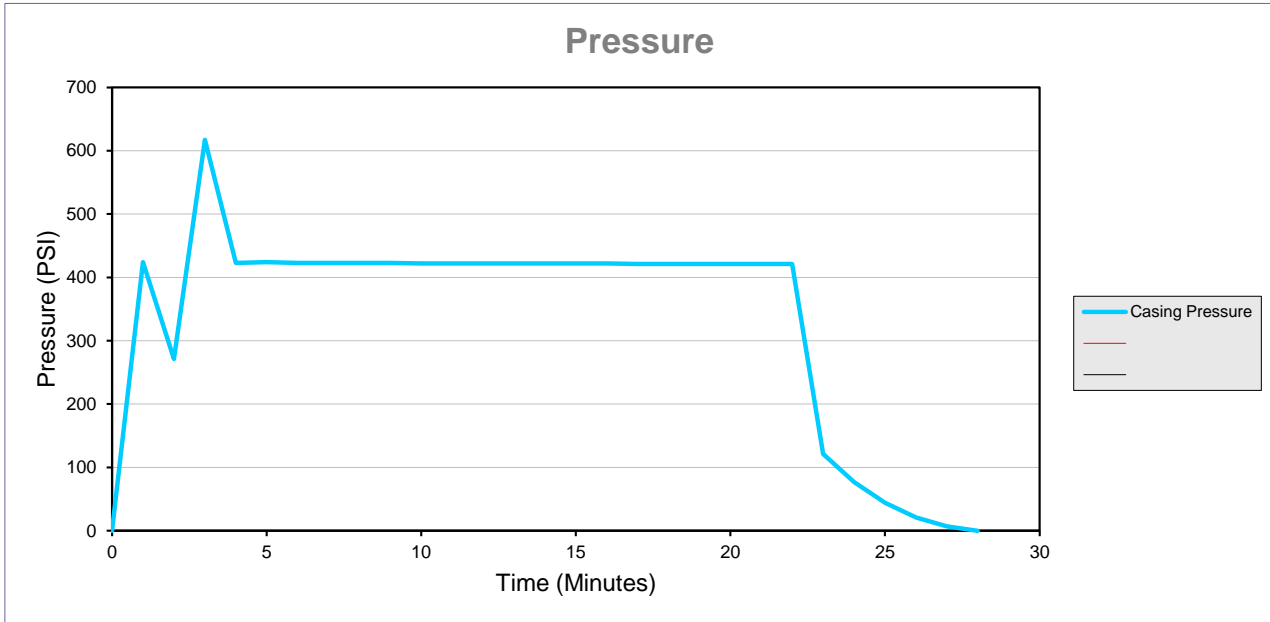

Data Collection Report

Gauge Information	
Serial Number	814604
Model	15KPSIXP2I
Message Store	-----
Units	PSI

Run Info	
Start Time	10/8/19 11:41:06 AM
Stop Time	10/8/19 12:09:10 PM
Logging Interval	60
Lease: STATE PCAB16-09	API: 05-123-31496

Pressure (PSI)

Time	Casing Pressure	Event	Event Dat: Time (hours)	Time (minutes)	Elapsed Time	Timestamp
0		Battery OK	0.00	0.00	0:00:00	10/8/19 11:41:06
0		Logging Interval, 60	0.00	0.00	0:00:00	10/8/19 11:41:06
0		Tare, 0	0.00	0.00	0:00:00	10/8/19 11:41:06
0	0		0.00	0.00	0:00:00	10/8/19 11:41:06
60	424		0.02	1.00	0:01:00	10/8/19 11:42:06
120	271		0.03	2.00	0:02:00	10/8/19 11:43:06
180	617		0.05	3.00	0:03:00	10/8/19 11:44:06
240	423		0.07	4.00	0:04:00	10/8/19 11:45:06
300	424		0.08	5.00	0:05:00	10/8/19 11:46:06
360	423		0.10	6.00	0:06:00	10/8/19 11:47:06
420	423		0.12	7.00	0:07:00	10/8/19 11:48:06
480	423		0.13	8.00	0:08:00	10/8/19 11:49:06
540	423		0.15	9.00	0:09:00	10/8/19 11:50:06
600	422		0.17	10.00	0:10:00	10/8/19 11:51:06
660	422		0.18	11.00	0:11:00	10/8/19 11:52:06
720	422		0.20	12.00	0:12:00	10/8/19 11:53:06
780	422		0.22	13.00	0:13:00	10/8/19 11:54:06
840	422		0.23	14.00	0:14:00	10/8/19 11:55:06
900	422		0.25	15.00	0:15:00	10/8/19 11:56:06
960	422		0.27	16.00	0:16:00	10/8/19 11:57:06
1020	421		0.28	17.00	0:17:00	10/8/19 11:58:06
1080	421		0.30	18.00	0:18:00	10/8/19 11:59:06
1140	421		0.32	19.00	0:19:00	10/8/19 12:00:06
1200	421		0.33	20.00	0:20:00	10/8/19 12:01:06
1260	421		0.35	21.00	0:21:00	10/8/19 12:02:06
1320	421		0.37	22.00	0:22:00	10/8/19 12:03:06
1380	121		0.38	23.00	0:23:00	10/8/19 12:04:06
1440	77		0.40	24.00	0:24:00	10/8/19 12:05:06
1500	44		0.42	25.00	0:25:00	10/8/19 12:06:06
1560	21		0.43	26.00	0:26:00	10/8/19 12:07:06
1620	7		0.45	27.00	0:27:00	10/8/19 12:08:06
1680	0		0.47	28.00	0:28:00	10/8/19 12:09:06