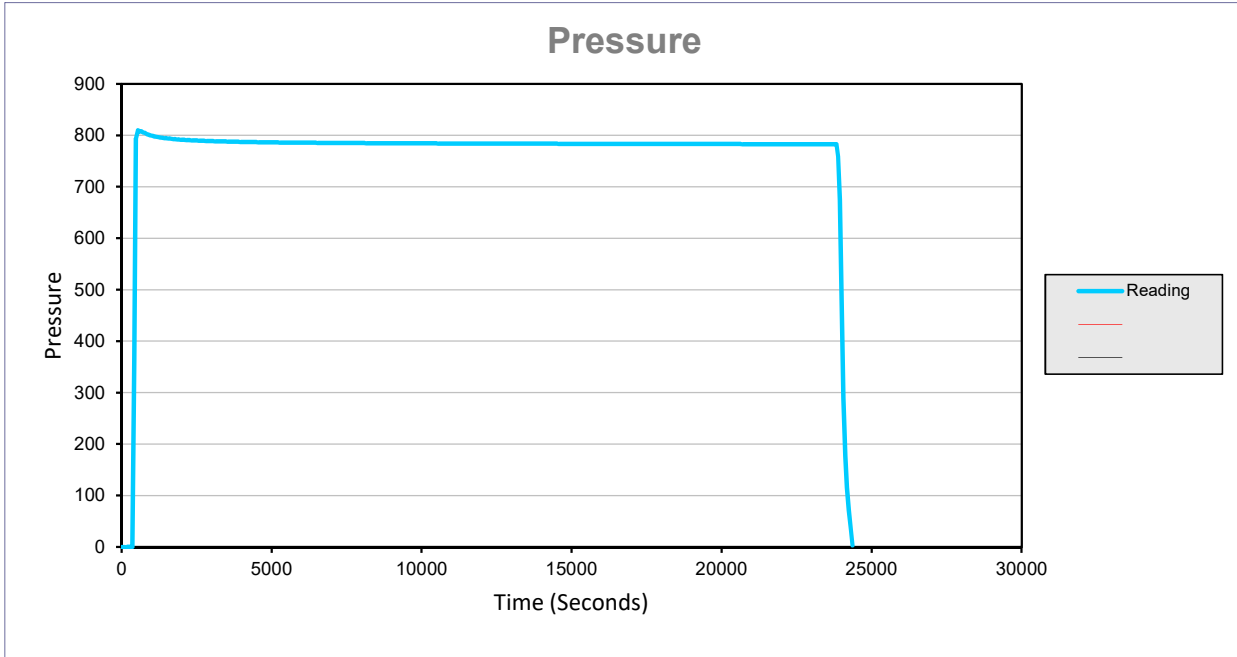

Data Collection Report

Gauge Information	
Serial Number	809428
Model	5KPSIXP2I
Message Store	Chase
Units	PSI

Run Info	
Start Time	5/30/18 9:05:54 AM
Stop Time	5/30/18 3:52:11 PM
Logging Interval	60

Serial Number 809428
 Model 5KPSIXP2I
 Units PSI
 Firmware Version R0324 Message Store Chase
 Run Index 1
 Logging Type Actual
 Logging Interval 60
 Start Time 5/30/2018 9:05
 Stop Time 5/30/2018 15:52

Time	Reading
0	
0	
0	
0	0
60	0
120	0
180	0.1
240	0.1
300	0.1
360	0.1
420	363.3
480	794.6
540	810.3
600	807.4
660	808.1
720	805.5
780	805.3
840	802.7
900	801.4
960	800.3
1020	799.3
1080	798.4
1140	797.7
1200	797
1260	796.3
1320	795.8
1380	795.3
1440	794.8
1500	794.3
1560	793.9
1620	793.6
1680	793.2
1740	792.9
1800	792.6
1860	792.3
1920	792
1980	791.7
2040	791.5
2100	791.2
2160	791
2220	790.8