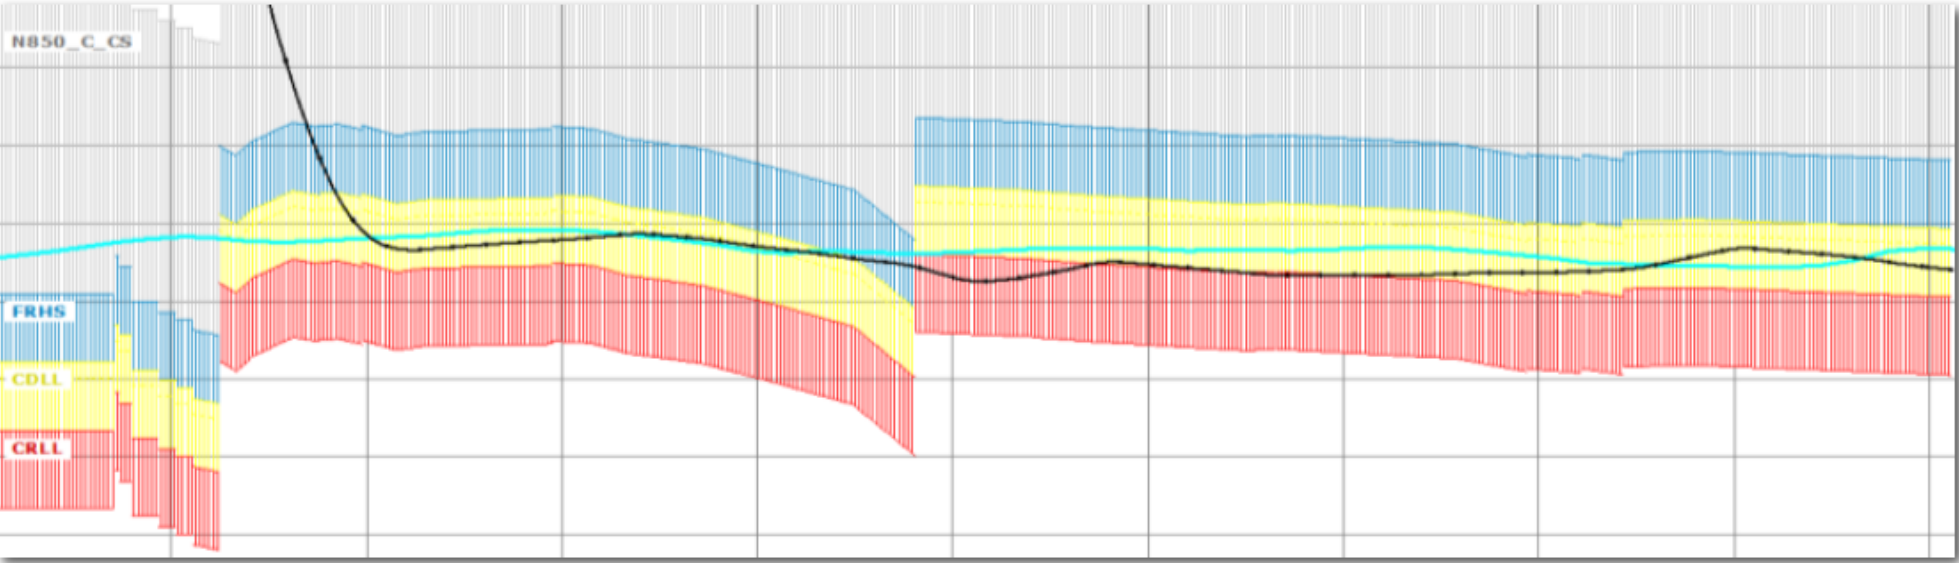

NB50_C_CS

FRHS

CDLL

CRLI