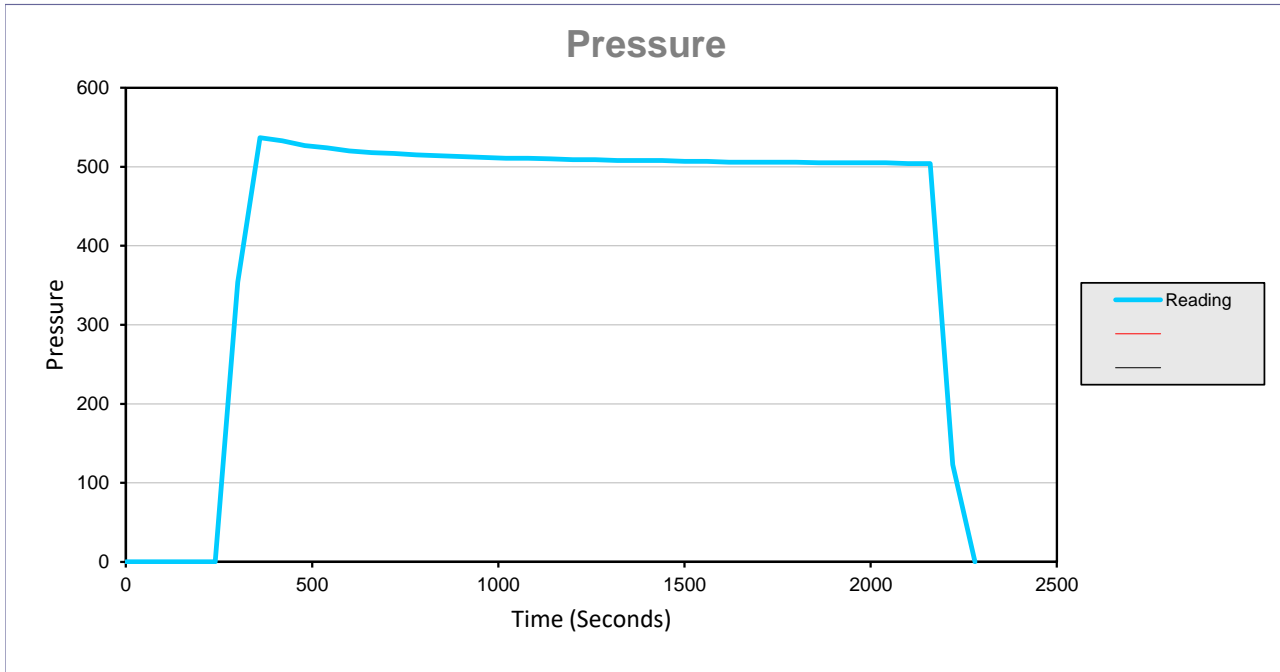

Data Collection Report

Gauge Information	
Serial Number	364867
Model	10KPSIXP2I
Message Store	-----
Units	PSI

Run Info	
Start Time	5/10/18 12:19:13 PM
Stop Time	5/10/18 12:57:39 PM
Logging Interval	60

Lease: GREER 14-28 API:05-123-22524

Serial Number 364867
 Model 10KPSIXP2I
 Units PSI
 Firmware Version R0224 Message Store -----
 Run Index 18
 Logging Type Actual
 Logging Interval 60
 Start Time 5/10/2018 12:19
 Stop Time 5/10/2018 12:57

Time	Reading	Event	Event Data
0		Battery OK	
0		Logging Interval, 60	
0	0	Tare, 0	
60	0		
120	0		
180	0		
240	0		
300	354		
360	537		
420	533		
480	527		
540	524		
600	520		
660	518		
720	517		
780	515		
840	514		
900	513		
960	512		
1020	511		
1080	511		
1140	510		
1200	509		
1260	509		
1320	508		
1380	508		
1440	508		
1500	507		
1560	507		
1620	506		
1680	506		
1740	506		
1800	506		
1860	505		
1920	505		
1980	505		
2040	505		
2100	504		
2160	504		
2220	123		
2280	0		