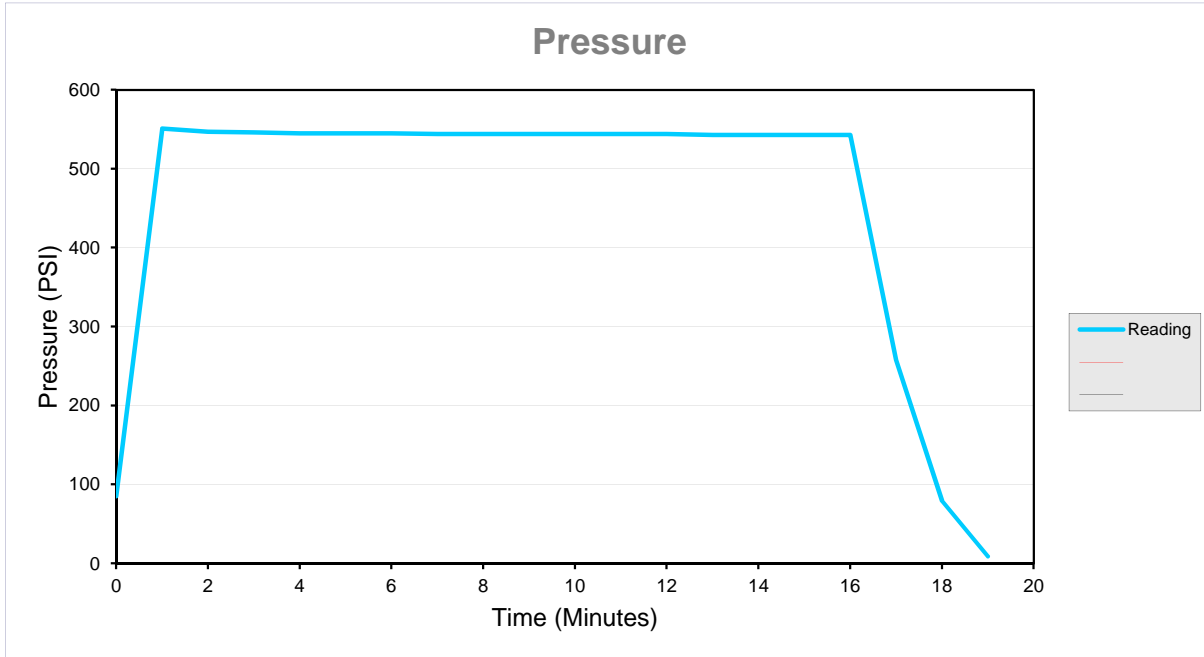

# Data Collection Report

Gauge Information	
Serial Number	364867
Model	10KPSIXP2I
Message Store	-----
Units	PSI

Run Info	
Start Time	10/17/17 10:43:11 AM
Stop Time	10/17/17 11:02:14 AM
Logging Interval	60

Lease: RAYGLO #1

Serial Number 364867  
 Model 10KPSIXP2I  
 Units PSI  
 Firmware Version R0223      Message Store -----  
 Run Index 5  
 Logging Type Actual  
 Logging Interval 60  
 Start Time 10/17/2017 10:43  
 Stop Time 10/17/2017 11:02  
 Time      Reading

Pressure (PSI)

Time	Reading	Event	Event Date Time (hours)	Time (minutes)	Elapsed Time	Timestamp
0		Battery OK	0.00	0.00	0:00:00	10/17/17 10:43:11
0		Logging Interval, 60	0.00	0.00	0:00:00	10/17/17 10:43:11
0		Tare, -3	0.00	0.00	0:00:00	10/17/17 10:43:11
0	85		0.00	0.00	0:00:00	10/17/17 10:43:11
60	551		0.02	1.00	0:01:00	10/17/17 10:44:11
120	547		0.03	2.00	0:02:00	10/17/17 10:45:11
180	546		0.05	3.00	0:03:00	10/17/17 10:46:11
240	545		0.07	4.00	0:04:00	10/17/17 10:47:11
300	545		0.08	5.00	0:05:00	10/17/17 10:48:11
360	545		0.10	6.00	0:06:00	10/17/17 10:49:11
420	544		0.12	7.00	0:07:00	10/17/17 10:50:11
480	544		0.13	8.00	0:08:00	10/17/17 10:51:11
540	544		0.15	9.00	0:09:00	10/17/17 10:52:11
600	544		0.17	10.00	0:10:00	10/17/17 10:53:11
660	544		0.18	11.00	0:11:00	10/17/17 10:54:11
720	544		0.20	12.00	0:12:00	10/17/17 10:55:11
780	543		0.22	13.00	0:13:00	10/17/17 10:56:11
840	543		0.23	14.00	0:14:00	10/17/17 10:57:11
900	543		0.25	15.00	0:15:00	10/17/17 10:58:11
960	543		0.27	16.00	0:16:00	10/17/17 10:59:11
1020	258		0.28	17.00	0:17:00	10/17/17 11:00:11
1080	79		0.30	18.00	0:18:00	10/17/17 11:01:11
1140	9		0.32	19.00	0:19:00	10/17/17 11:02:11