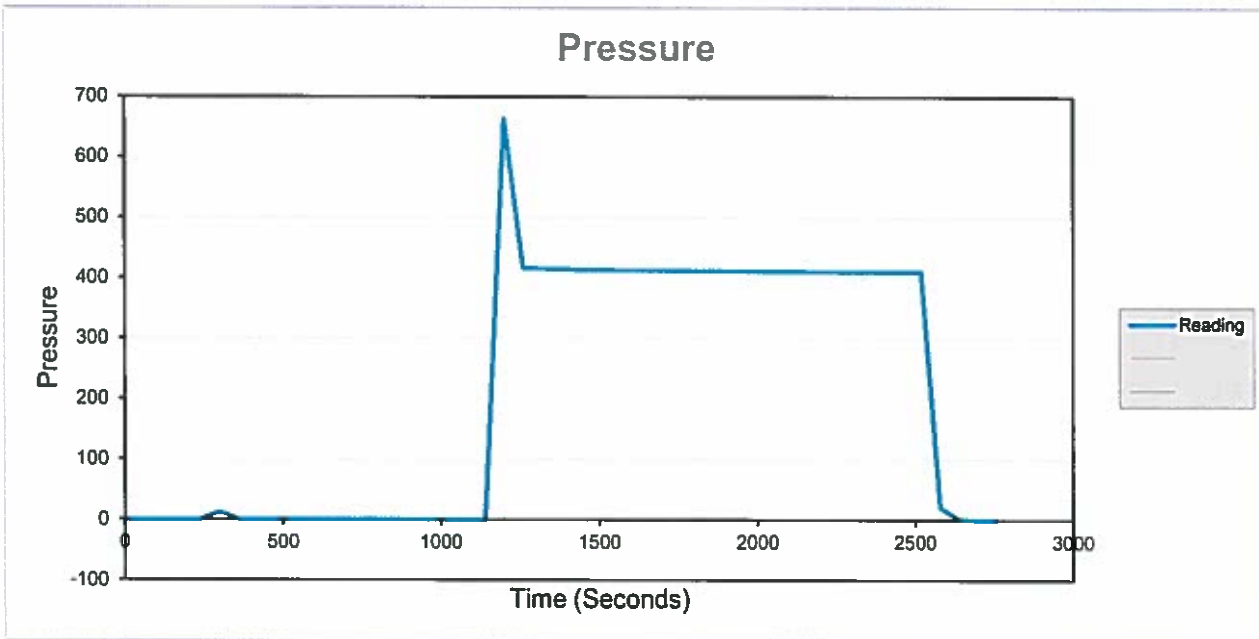

Schmunk EF31-367HN

Gauge Information	
Serial Number	362375
Model	15KPSIXP2I
Message Store	_____
Units	PSI

Run Info	
Start Time	8/4/16 12:06:01 PM
Stop Time	8/4/16 12:52:41 PM
Logging Interval	60

Serial Number 362375
 Model 15KPSIXP2I
 Units PSI
 Firmware Version R0223 Message Store -----
 Run Index 5
 Logging Type Actual
 Logging Interval 60
 Start Time 8/4/2016 12:06
 Stop Time 8/4/2016 12:52
 Time Reading

Event Event Data
 Battery OK
 Logging Interval, 60
 Tare, -4

0	
0	
0	
0	-1
60	-1
120	-1
180	-1
240	0
300	12
360	0
420	0
480	0
540	0
600	0
660	0
720	0
780	0
840	0
900	0
960	0
1020	0
1080	0
1140	-1
1200	664
1260	417
1320	416
1380	415
1440	414
1500	414
1560	413
1620	413
1680	413
1740	413
1800	412
1860	412
1920	412
1980	412
2040	412
2100	412
2160	411
2220	411
2280	411
2340	411