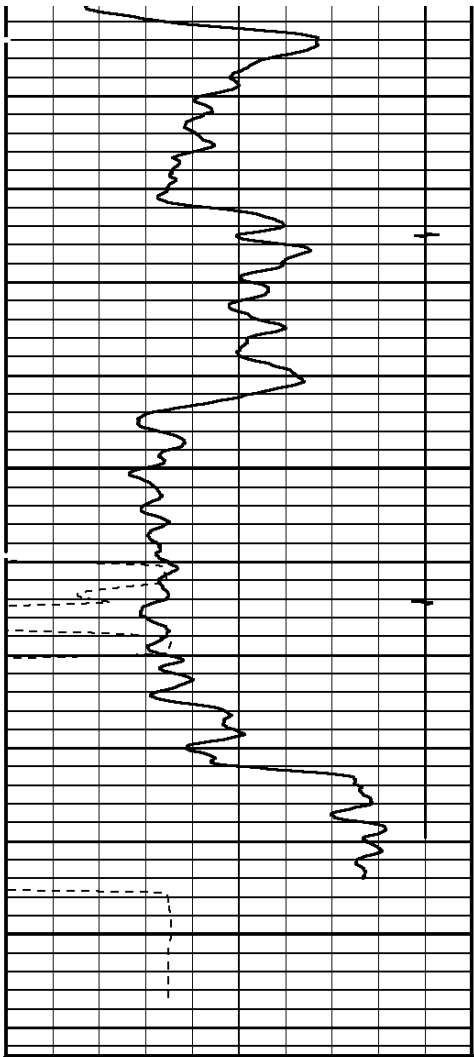

2300

2400

2500

2600

2700

2800

2900

3000

4900

5000

5100

5200

5300

5400

5500

5600

5700

5800

5900

6200

6300

6400

6500

6600

Tension	
0	2000

AMPLITUDE 3FT X5	
0	20
Millivolts	
AMPLITUDE 3FT	
0	100
Millivolts	

FREE PIPE GATE	
200	1200
Microseconds	
VARIABLE DENSITY 5FT	
200	1200
Microseconds	

7300

7400

7500

TRAVEL TIME 3FT		Tension	AMPLITUDE 3FT		VARIABLE DENSITY 5FT						
305	Microseconds		205	0	2000	0	Millivolts	100	200	Microseconds	1200
Gamma Ray			AMPLITUDE 3FT X5		FREE PIPE GATE						
0	API	150	0	0	Millivolts	20	200	0	Microseconds	1200	
Collar Locator											
4000	Millivolts	-440									