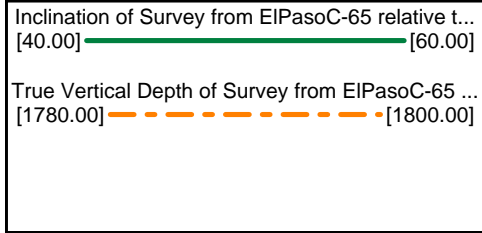

El Paso Production  
C-65 5" TMD Gamma Ray Log

MD  
1:240 (ft)

2000

2050

2100

2150

2200

2250