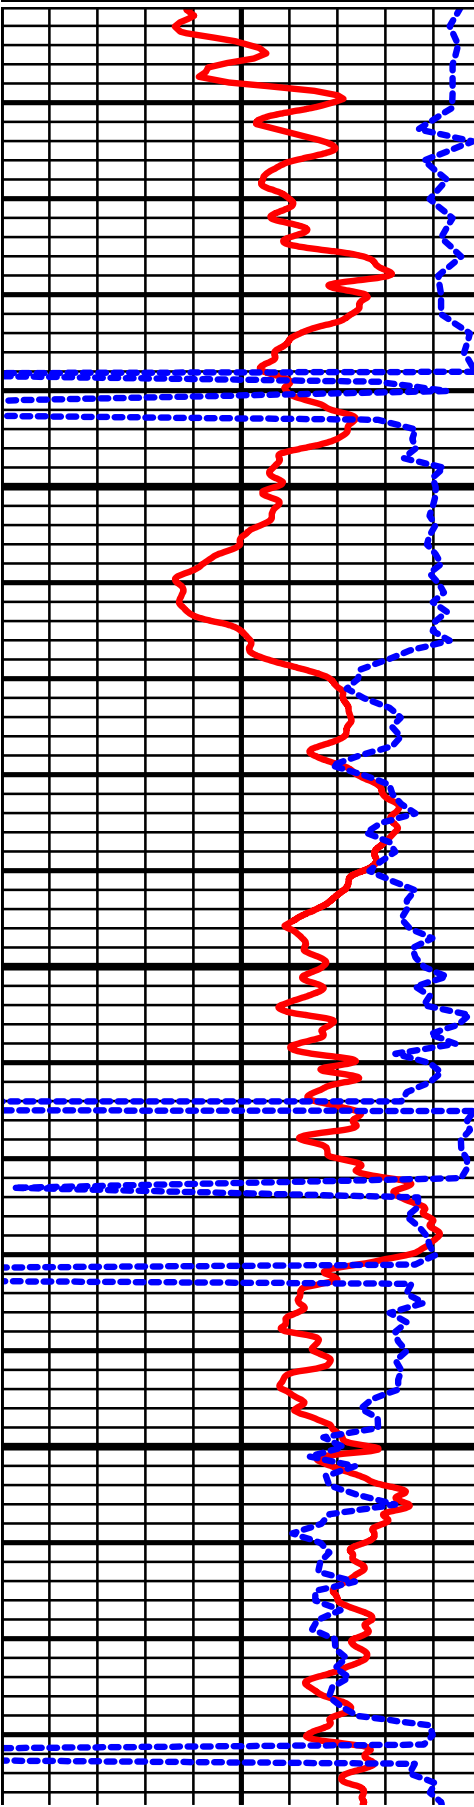

El Paso Production  
C-65 5" TMD Gamma Ray Log

MD  
1:240 (ft)

2000

2050

2100

2150

2200

2250

2300

2350

2400

2450

2500

2550

2600

2650

2700

2750

2800

2850

2900

2950

3000

3050

3100  
3150  
3200  
3250  
3300

3350

3400

3450

3500

3550

MD  
1:240 (ft)