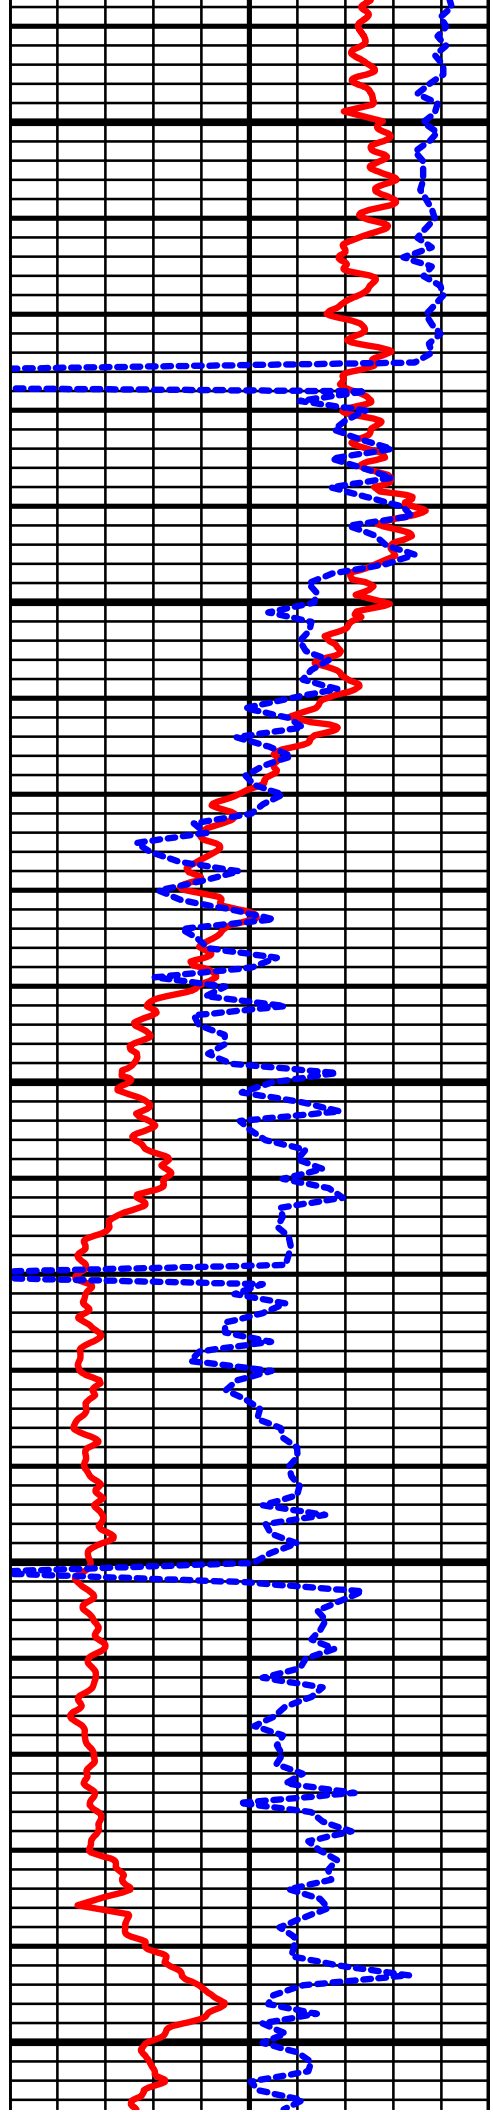

El Paso Production  
C-65 5" TMD Gamma Ray Log

MD  
1:240 (ft)

2000

2050

2100

2150

2200

2250

2300

2350

2400

2450

2500

2550

2600

2650

2700

2750

2800

2850

2900

2950

3000

3050

3100  
3150  
3200  
3250  
3300

3350

3400

3450

3500

3550

MD  
1:240 (ft)