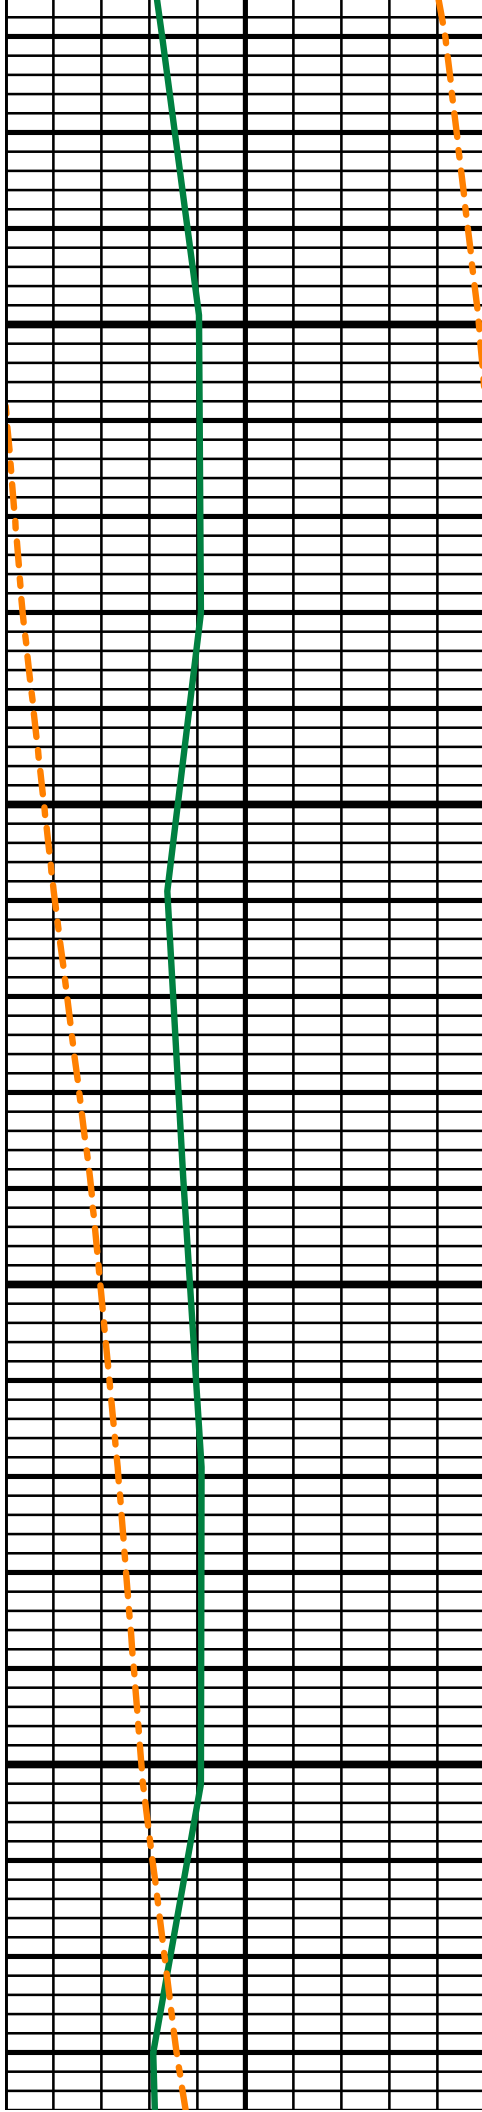

El Paso Production  
C-65 5" TMD Gamma Ray Log

MD  
1:240 (ft)

2000

2050

2100

2150

2200

2250

2300

2350

2400

2450

2500

2550

2600

2650

2700

2750

2800

2850

2900

2950

3000

3050

3100  
3150  
3200  
3250  
3300

3350

3400

3450

3500

3550

MD  
1:240 (ft)