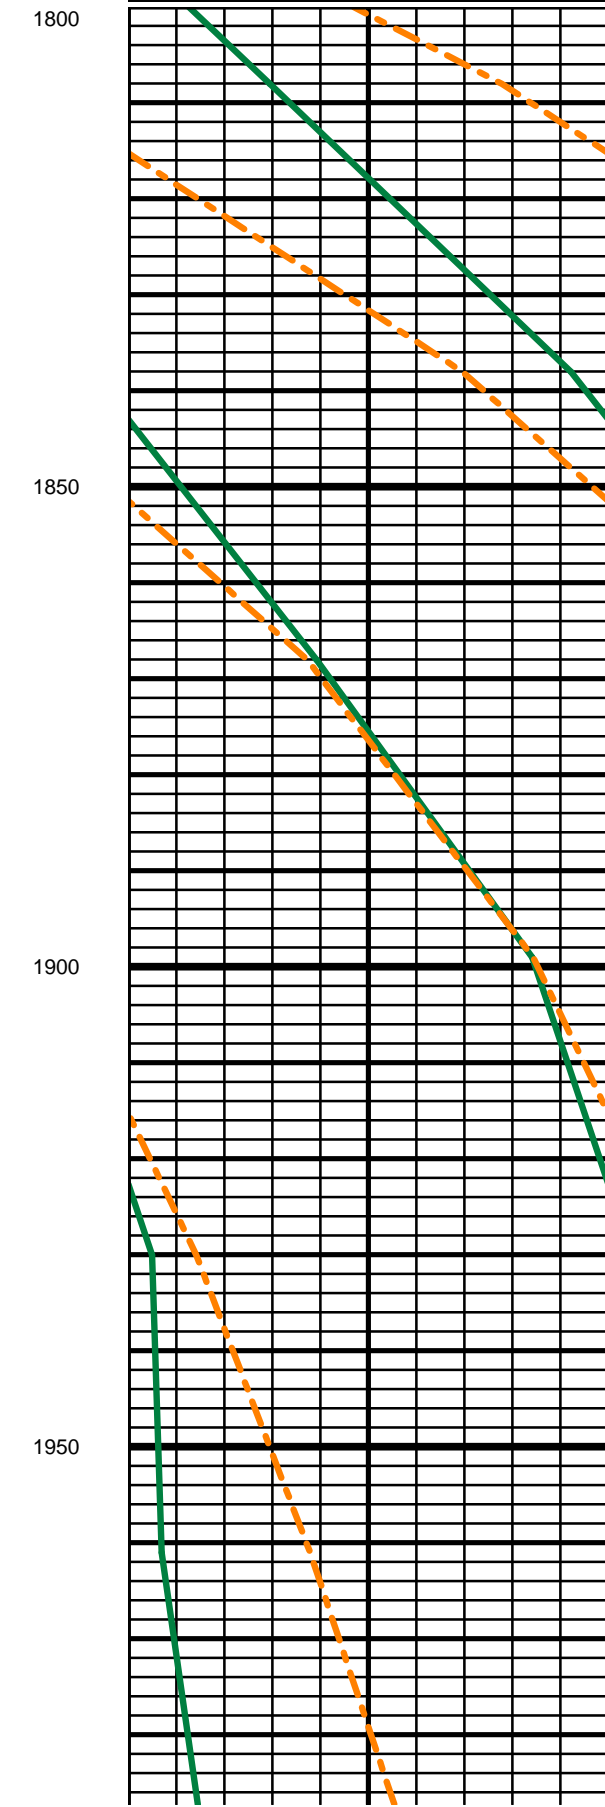

El Paso Production  
C-65 5" TMD Gamma Ray Log

MD  
1:240 (ft)

2000

2050

2100

2150

2200

2250

2300

2350

2400

2450

2500

2550

2600

2650

2700

2750

2800

2850

2900

2950

3000

3050

3100  
3150  
3200  
3250  
3300

3350

3400

3450

3500

3550

MD  
1:240 (ft)