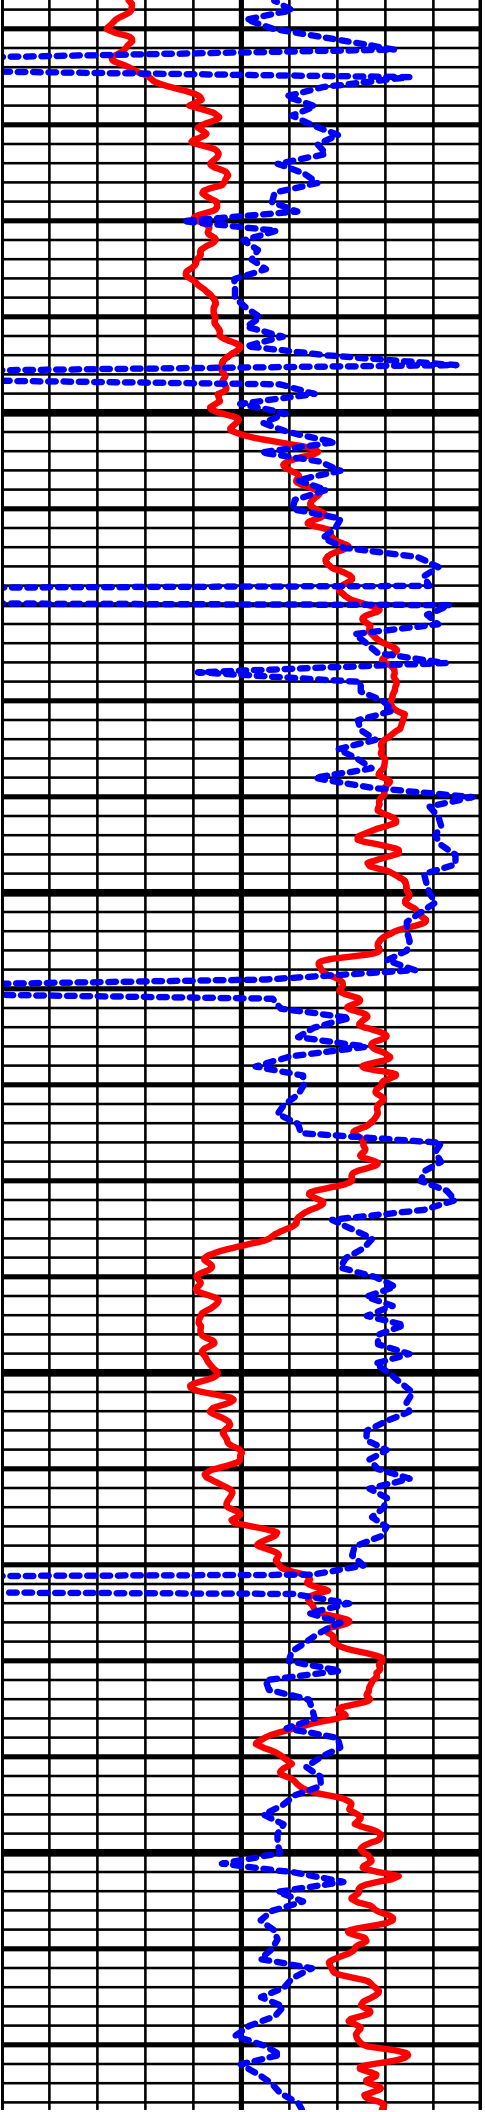

El Paso Production  
C-65 5" TMD Gamma Ray Log

MD  
1:240 (ft)

2000

2050

2100

2150

2200

2250

2300

2350

2400

2450

2500

2550

2600

2650

2700

2750

2800

2850

2900

2950

3000

3050

3100  
3150  
3200  
3250  
3300

3350

3400

3450

3500

3550

MD  
1:240 (ft)