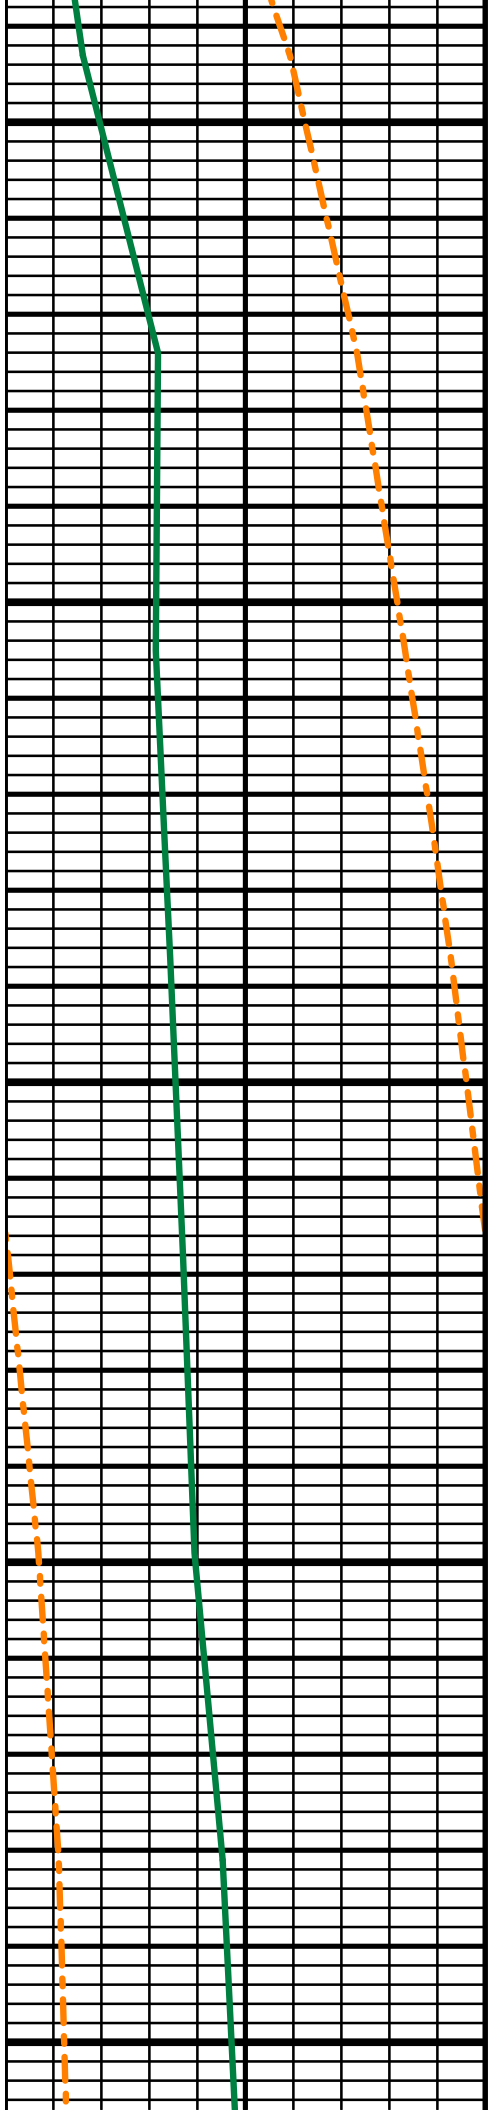

El Paso Production  
C-65 5" TMD Gamma Ray Log

MD  
1:240 (ft)

2000

2050

2100

2150

2200

2250

2300

2350

2400

2450

2500

2550

2600

2650

2700

2750

2800

2850

2900

2950

3000

3050

3100  
3150  
3200  
3250  
3300

3350

3400

3450

3500

3550

MD  
1:240 (ft)