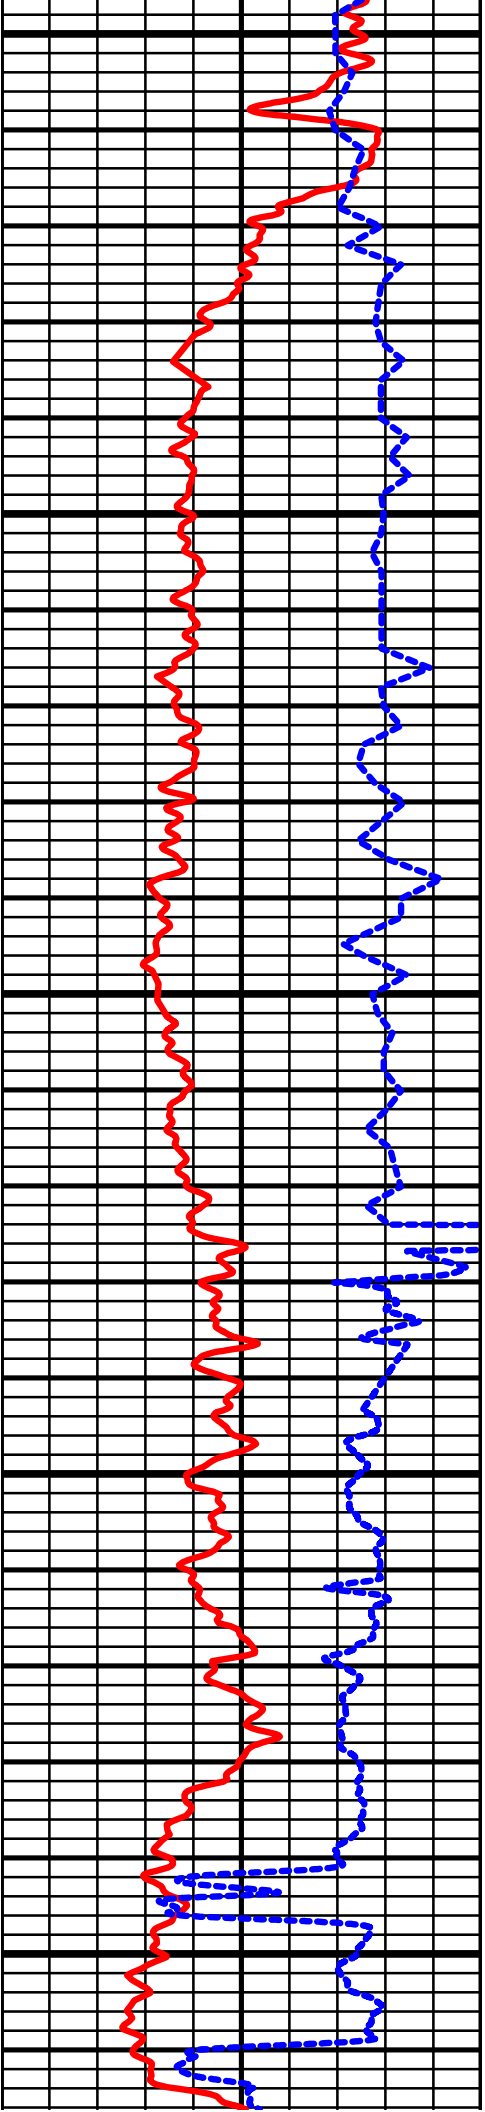

El Paso Production  
C-65 5" TMD Gamma Ray Log

MD  
1:240 (ft)

2000

2050

2100

2150

2200

2250

2300

2350

2400

2450

2500

2550

2600

2650

2700

2750

2800

2850

2900

2950

3000

3050

3100  
3150  
3200  
3250  
3300

3350

3400

3450

3500

3550

MD  
1:240 (ft)