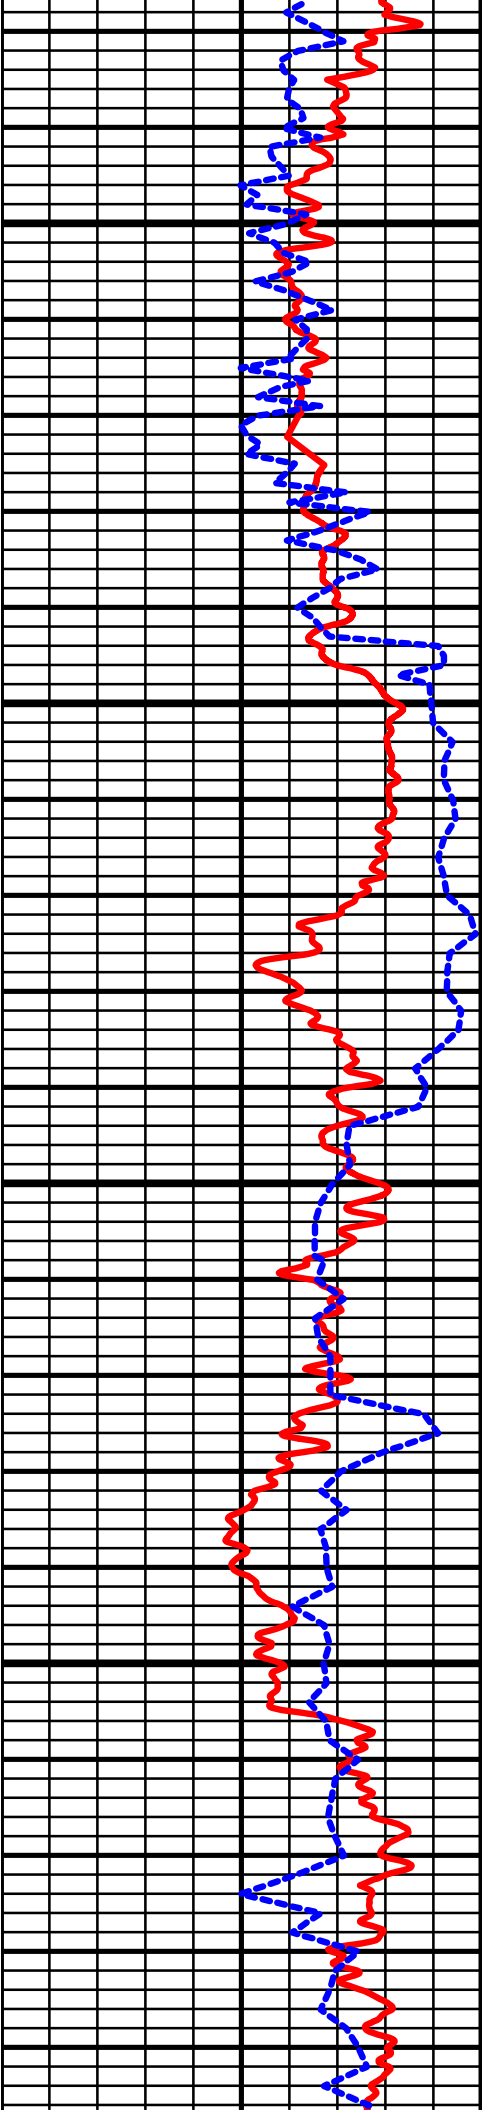

El Paso Production  
C-65 5" TMD Gamma Ray Log

MD  
1:240 (ft)

2000

2050

2100

2150

2200

2250

2300

2350

2400

2450

2500

2550

2600

2650

2700

2750

2800

2850

2900

2950

3000

3050

3100  
3150  
3200  
3250  
3300

3350

3400

3450

3500

3550

MD  
1:240 (ft)