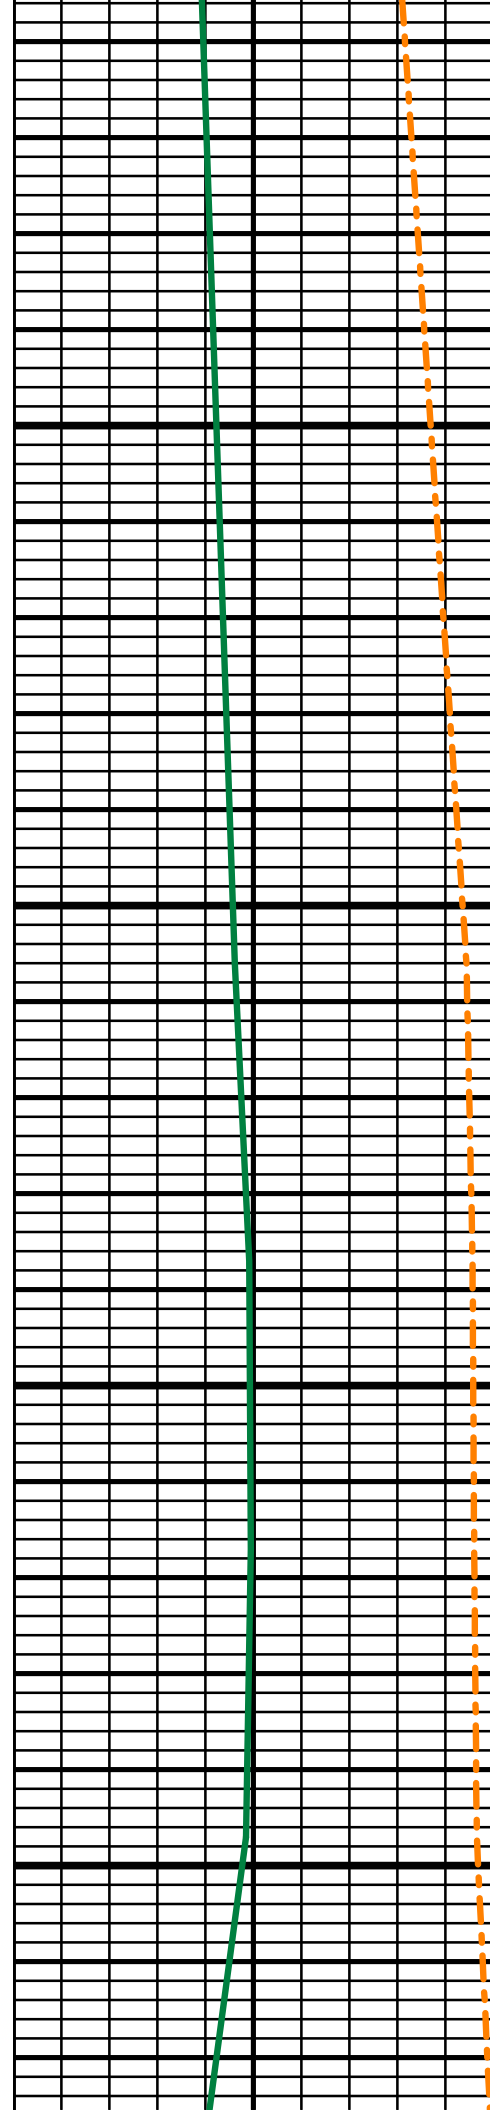

El Paso Production  
C-65 5" TMD Gamma Ray Log

MD  
1:240 (ft)

2000

2050

2100

2150

2200

2250

2300

2350

2400

2450

2500

2550

2600

2650

2700

2750

2800

2850

2900

2950

3000

3050

3100  
3150  
3200  
3250  
3300

3350

3400

3450

3500

3550

MD  
1:240 (ft)