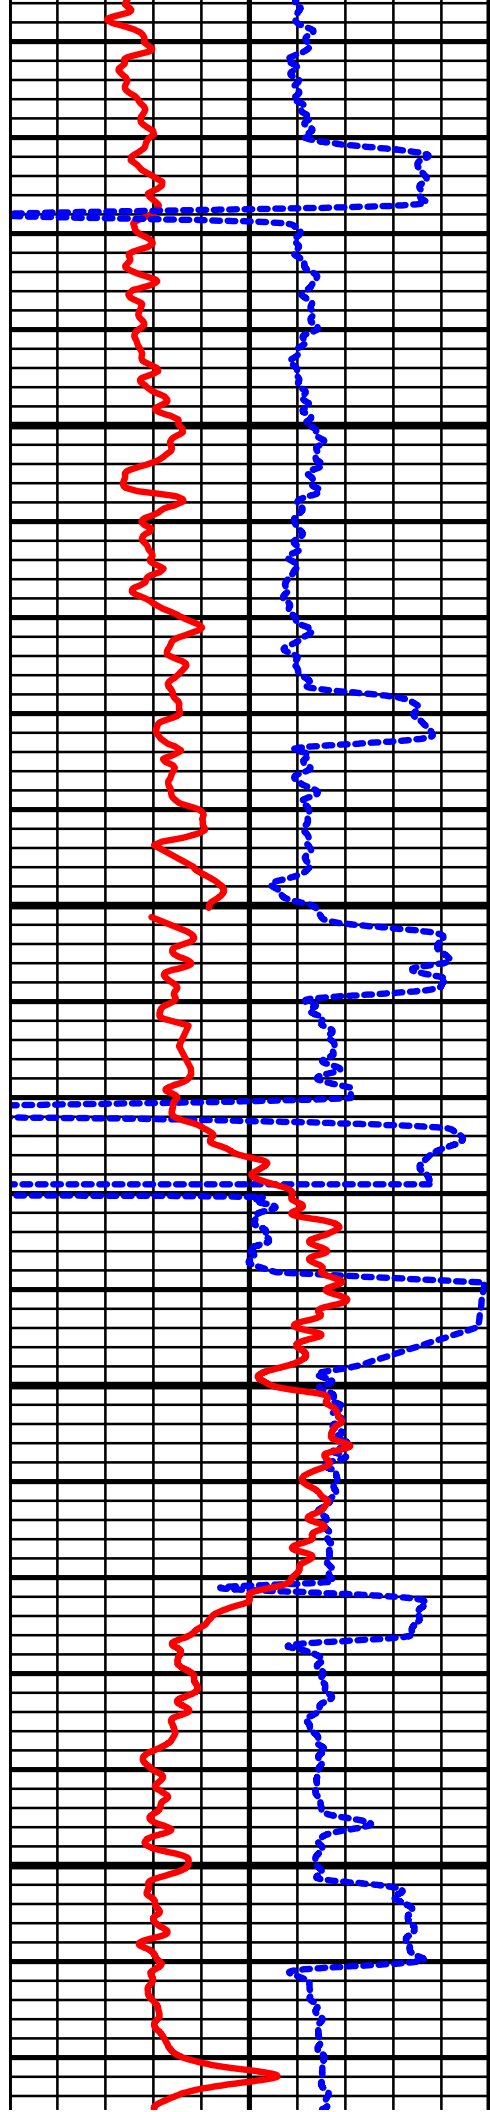

El Paso Production  
C-65 5" TMD Gamma Ray Log

MD  
1:240 (ft)

2000

2050

2100

2150

2200

2250

2300

2350

2400

2450

2500

2550

2600

2650

2700

2750

2800

2850

2900

2950

3000

3050

3100  
3150  
3200  
3250  
3300

3350

3400

3450

3500

3550

MD  
1:240 (ft)