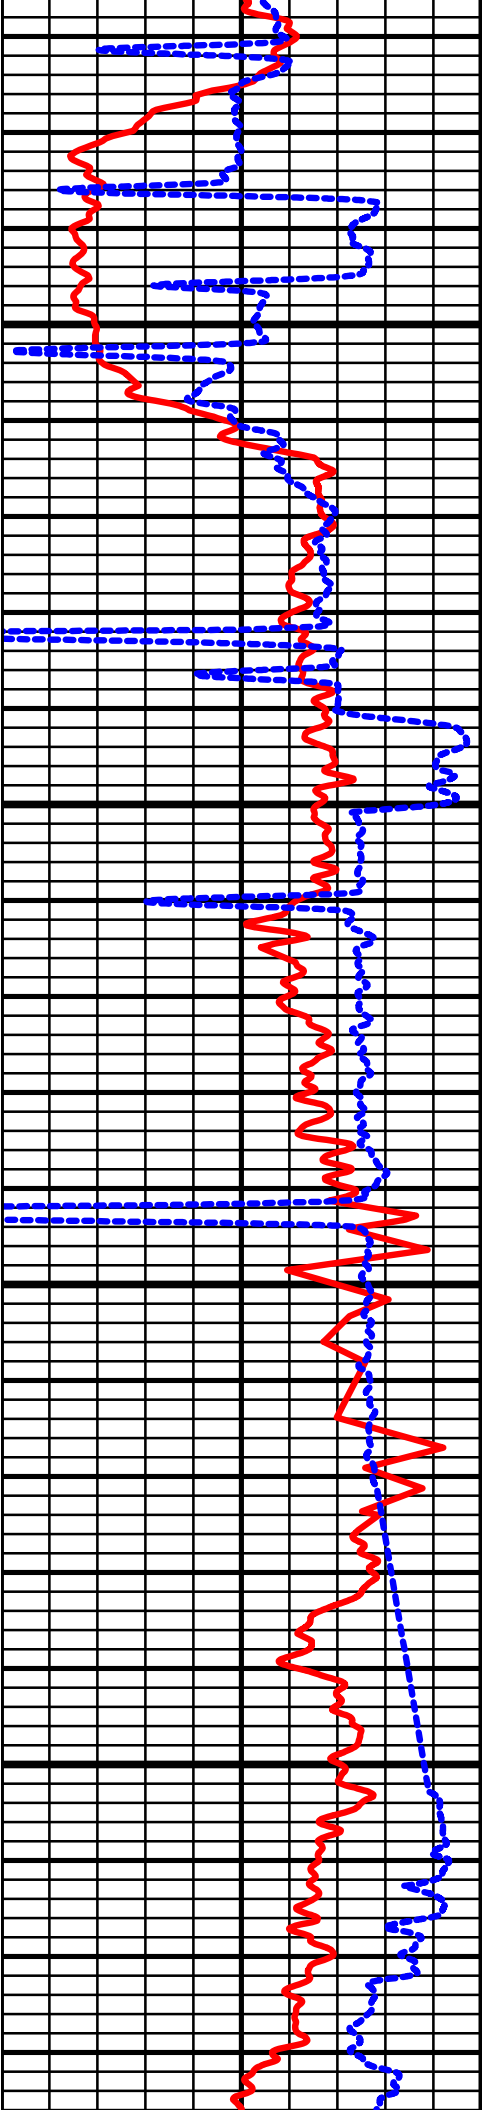

El Paso Production  
C-65 5" TMD Gamma Ray Log

MD  
1:240 (ft)

2000

2050

2100

2150

2200

2250

2300

2350

2400

2450

2500

2550

2600

2650

2700

2750

2800

2850

2900

2950

3000

3050

3100  
3150  
3200  
3250  
3300

3350

3400

3450

3500

3550

MD  
1:240 (ft)