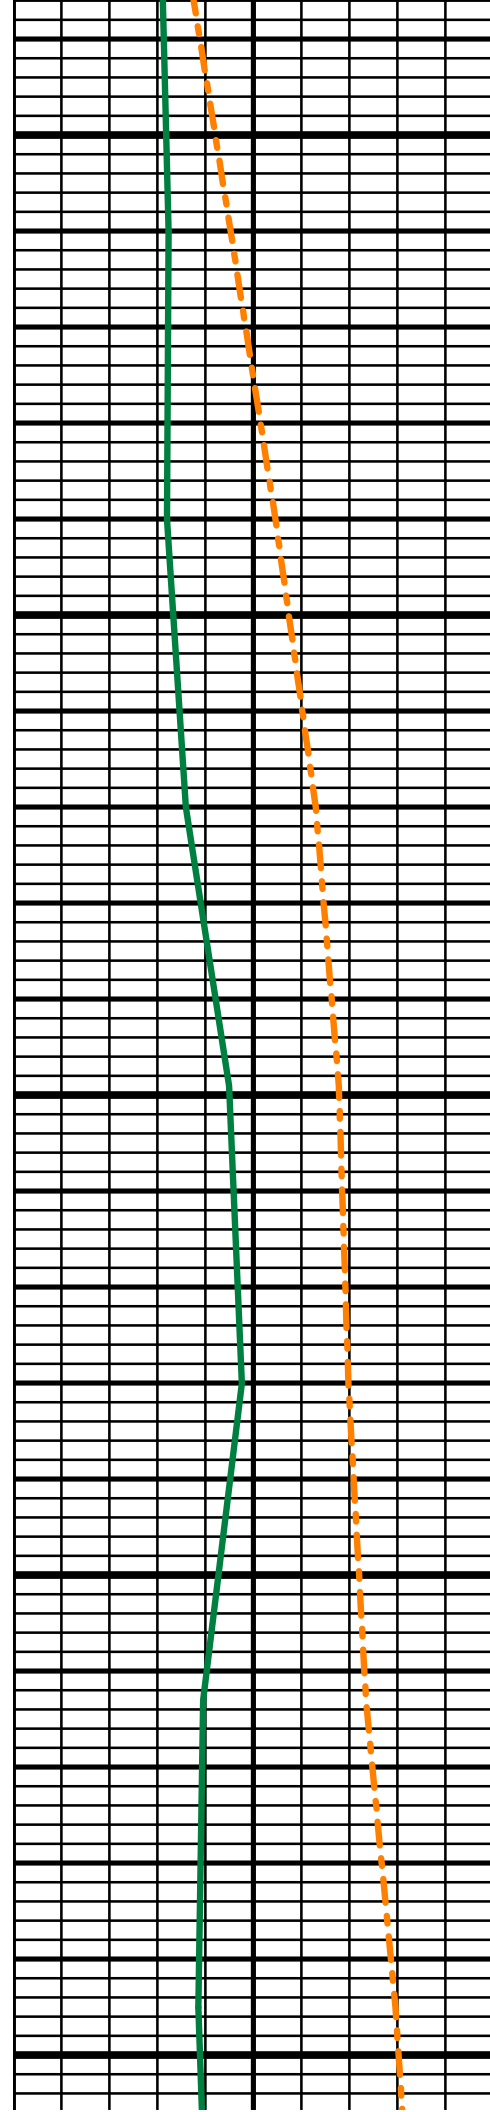

El Paso Production  
C-65 5" TMD Gamma Ray Log

MD  
1:240 (ft)

2000

2050

2100

2150

2200

2250

2300

2350

2400

2450

2500

2550

2600

2650

2700

2750

2800

2850

2900

2950

3000

3050

3100  
3150  
3200  
3250  
3300

3350

3400

3450

3500

3550

MD  
1:240 (ft)