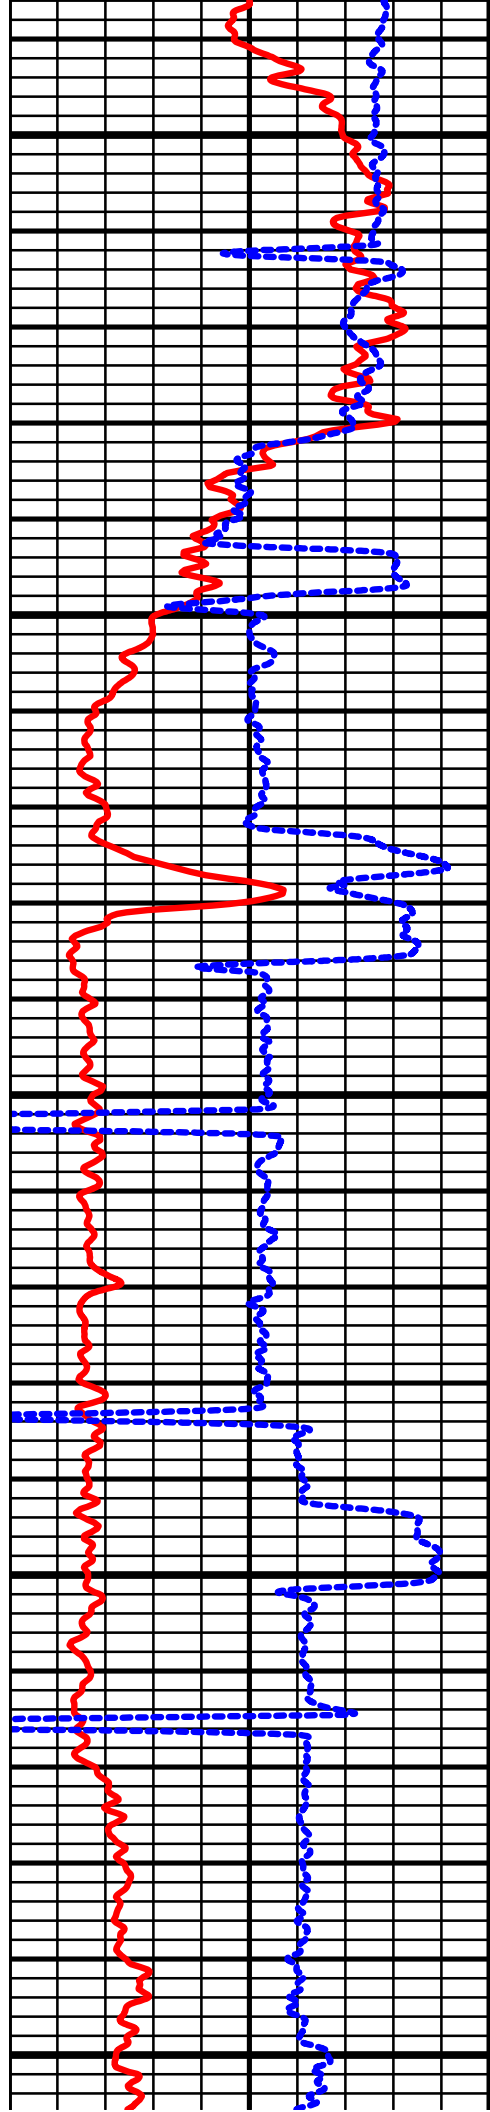

El Paso Production  
C-65 5" TMD Gamma Ray Log

MD  
1:240 (ft)

2000

2050

2100

2150

2200

2250

2300

2350

2400

2450

2500

2550

2600

2650

2700

2750

2800

2850

2900

2950

3000

3050

3100  
3150  
3200  
3250  
3300

3350

3400

3450

3500

3550

MD  
1:240 (ft)