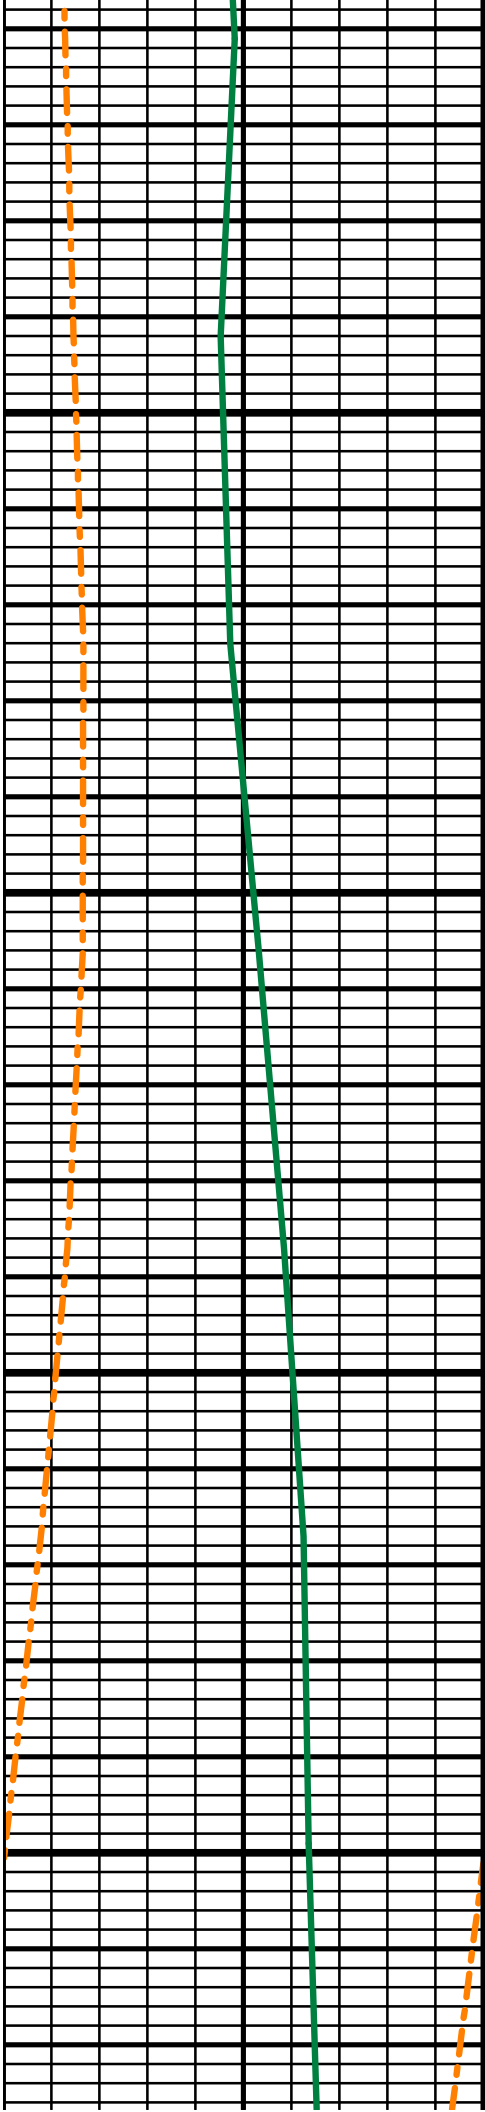

El Paso Production  
C-65 5" TMD Gamma Ray Log

MD  
1:240 (ft)

2000

2050

2100

2150

2200

2250

2300

2350

2400

2450

2500

2550

2600

2650

2700

2750

2800

2850

2900

2950

3000

3050

3100  
3150  
3200  
3250  
3300

3350

3400

3450

3500

3550

MD  
1:240 (ft)