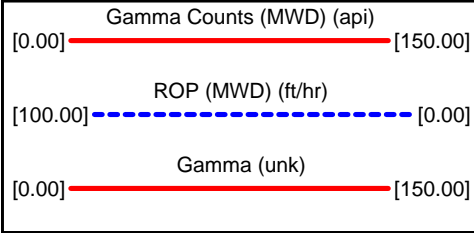

El Paso Production  
C-65 5" TMD Gamma Ray Log

MD  
1:240 (ft)

2000

2050

2100

2150

2200

2250