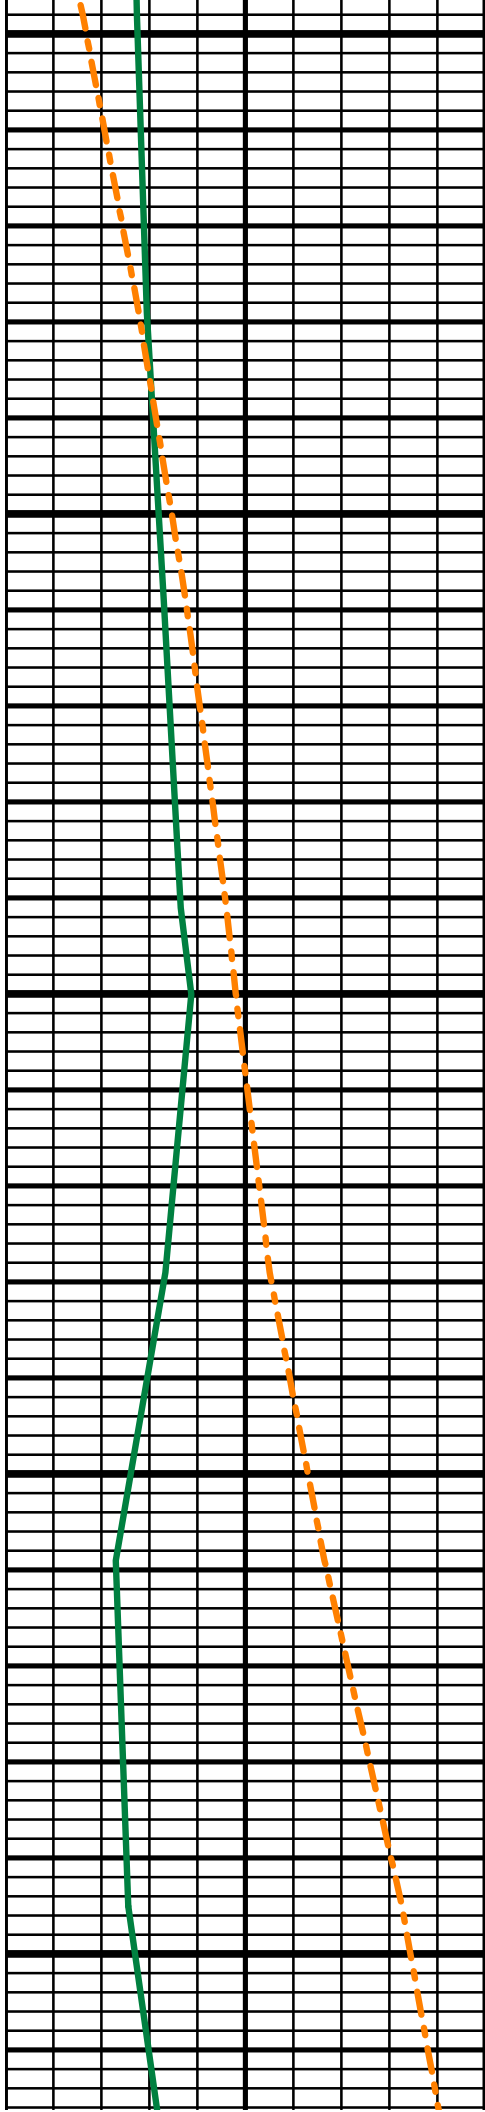

El Paso Production  
C-65 5" TMD Gamma Ray Log

MD  
1:240 (ft)

2000

2050

2100

2150

2200

2250

2300

2350

2400

2450

2500

2550

2600

2650

2700

2750

2800

2850

2900

2950

3000

3050

3100  
3150  
3200  
3250  
3300

3350

3400

3450

3500

3550

MD  
1:240 (ft)