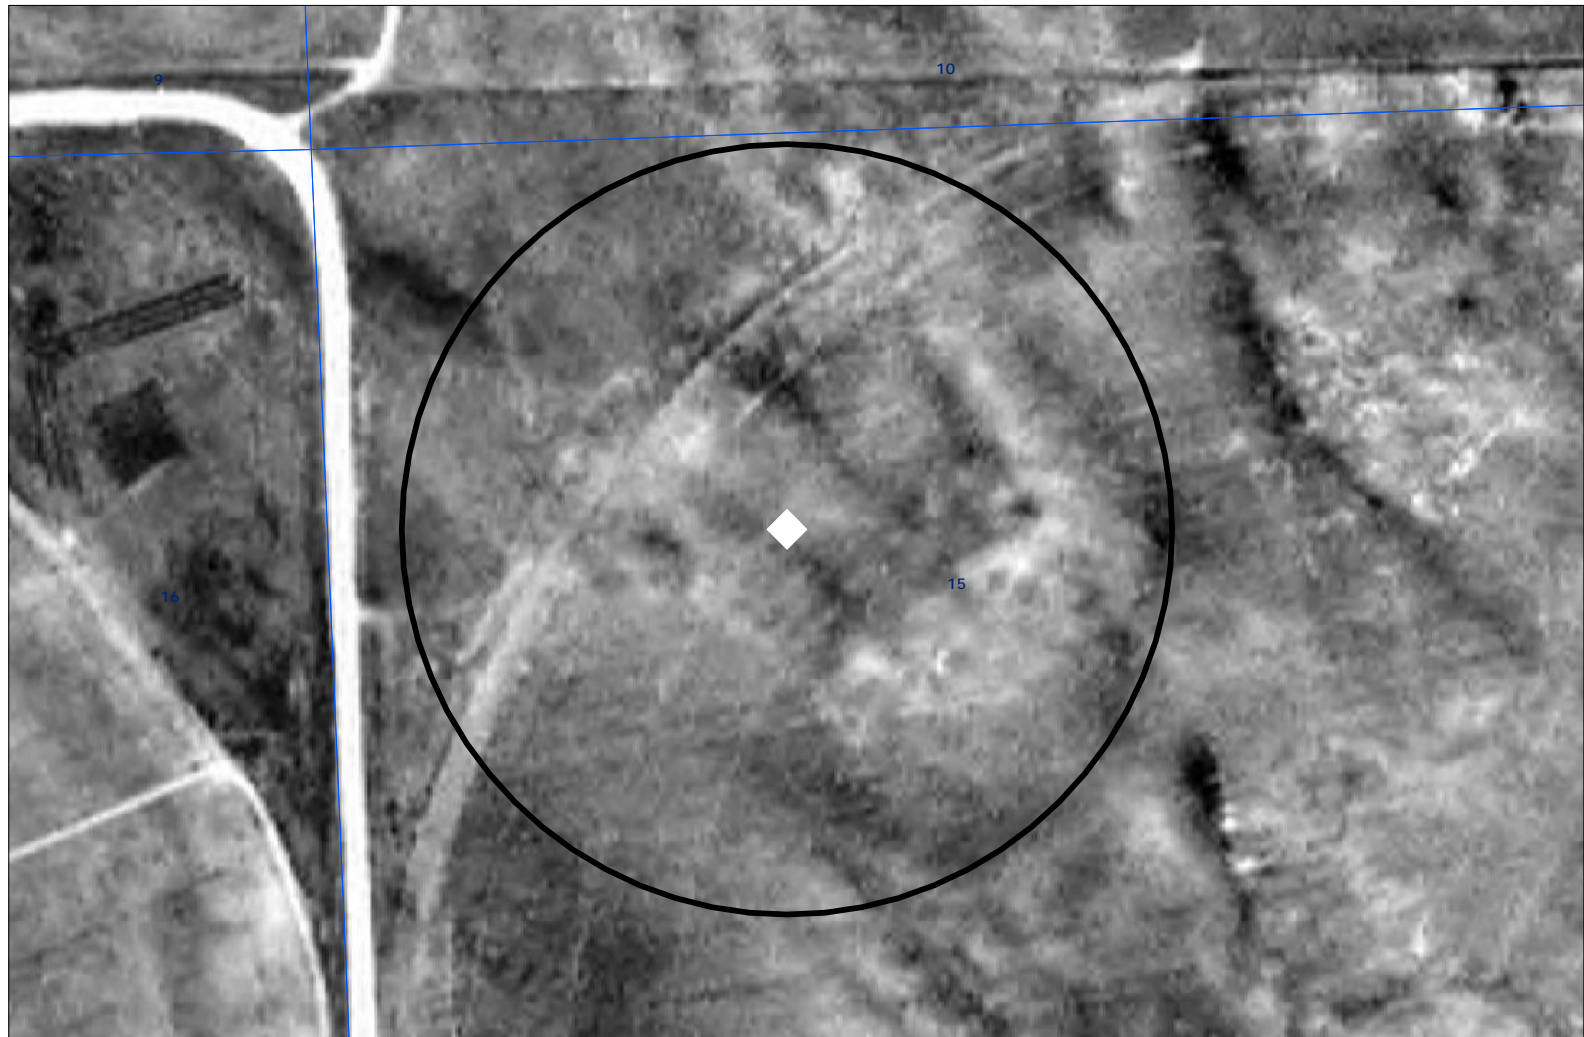

Hydrology Map 500'

SCALE 1 : 2,991